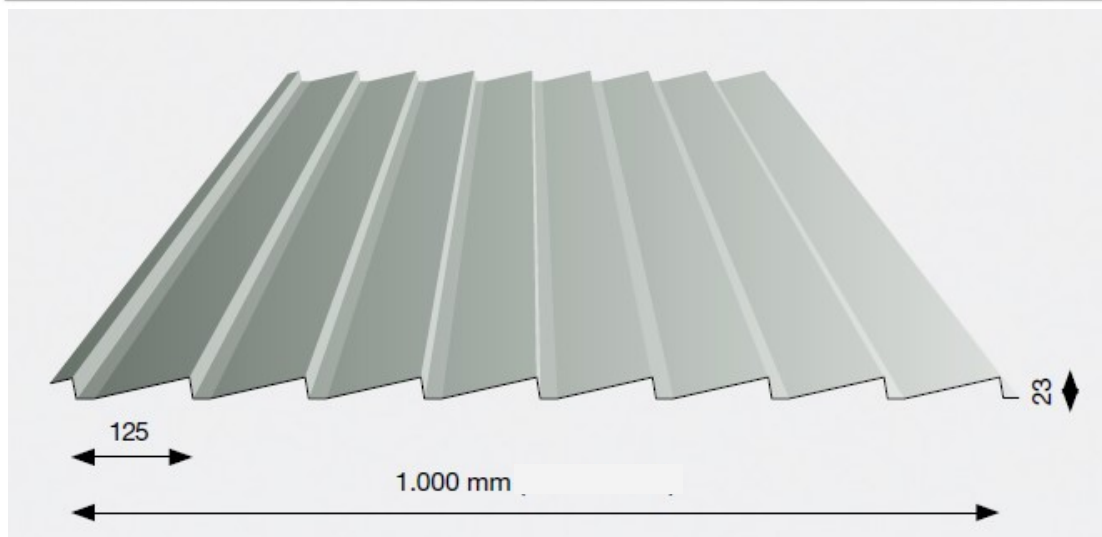

Stålplade klink type 23/1000R

Mål:

- ◆ Dækkende bredde 1000 mm
- ◆ Største længde 12.000 mm
- ◆ Længder op til 6.000 mm giver den hurtigste montage
- ◆ Profilhøjde 23 mm

Farver:

- ◆ 200 m μ Solano NX30 med normalt "læderpræg" ca 25 standardfarver
- ◆ 300 m μ Solano NX30 med træstruktur i følgende farver:
Mørk grøn RAL 6007, Sort RAL 9005, Hvid RAL 9002 og Brun RAL 8014

Tilbehør:

- ◆ Farvede profilskruer 4,8 x 35 mm
- ◆ Farvede Tex-skruer 4,2 x 16 mm
- ◆ Bukkede inddækninger, hjørner m.m efter ønske

- ◆ Anvendes til vandret beklædning af ydervægge
- ◆ Kan anvendes i kombination med andre profiler