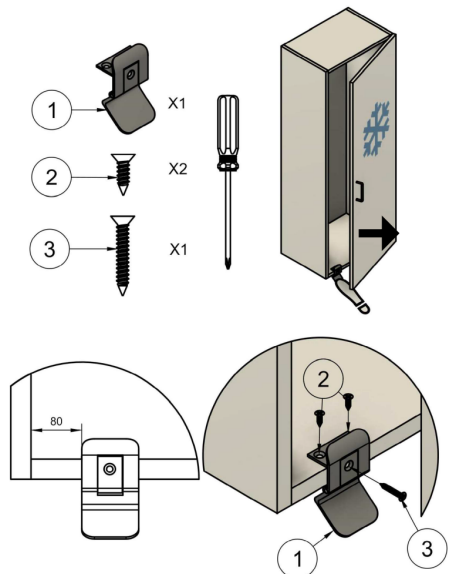

Aluminium  
 Aluminium  
 Aluminium

Aluminium  
 Aluminium  
 Aluminium

**Varene er på lager fra Januar 2019**  
**From Januar 2019 in stock**  
**Ab Januar 2019 auf Lager**

\* Med vores nye beslag åbner man nemt køleskabsdøre, der har suget sig fast  
 \* Our Release pedal makes it easy to open tightly hung refrigerator doors  
 \* Mit unserem Fußhebel lassen sich festgesaugte Kühlschränktüren einfach öffnen.