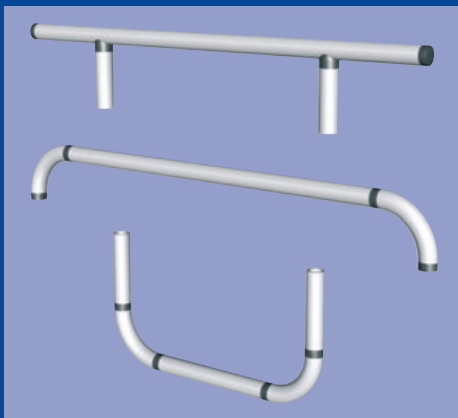

# nger

den elegante samlemetode giver vide  
rdes. Standex Cobra PC kan desuden

Indvendig samleprop	Indvendig samleprop m. gevindhul	Påskrunings- plade	Samleled
			
			
AC 25-2	AC 25-2-G-M8	PC 25-8	
			
			
AC 31-2	AC 31-2-G-M8	PC 31-8	
			
			
AC 38-2	AC 38-2-G-M8	PC 38-8	
			
			
AC 44-2	AC 44-2-G-M8	PC 44-8	NPC 44-38-2

Standex Cobra PC er i standardudførelse sølvanodiseret.  
Fra vores egen malerafdeling kan vi desuden levere systemet  
pulverlakeret i alle RAL-farver.

Standex Cobra PC har samme dimensioner som 1", 1 1/4", 1 1/2"  
og 1 3/4" rør. Dimensionerne kan kombineres med AC-propperne.  
Samlingerne sker ved limning med 2-komponent lim (Araldite)  
og propper til tværrør/sarge fastgøres med specialbolte.

**Hjul**

2470-75 mm    2475-75 mm    2470-100 mm    2475-100 mm

**Pladeholdere**

**Stilleskrue**

D9-M10

**PH-VÆG**

**PH-RØR**

## Utallige anvendelsesområder

Standex Cobra PC er løsningen på mange forskellige opgaver i alle brancher:

- Hospitalsinventar
- Butiksinventar
- Skilte
- Stativer
- Displays
- Afskærmninger
- Bruseadskillelser
- Adskillelser
- Trappegelændere
- Rullevoogne
- Arbejdspladsindretning
- Greb
- Bøjlegreb
- Pladeholder
- Montagebeslag til hylde
- Og meget andet...