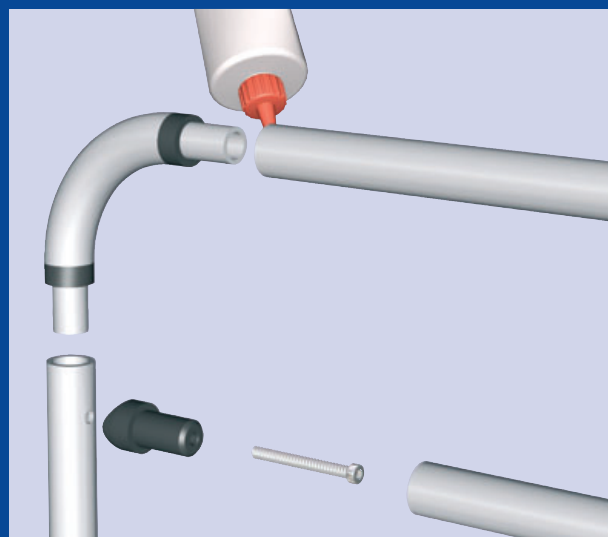

# Komplet system med få komponenter og enkle samli

Standex Cobra PC er et enkelt byggesystem med utrolig mange anvendelsesmuligheder. De runde rør, bøjningerne og muligheder for elegant design, god funktion og nem rengøring. Systemet fås i 4 dimensioner, der kan kombineres indby og monteres fast mod gulve og vægge eller bygges sammen med andre konstruktioner.

	Rør	Samleled	Bundprop	Bundprop m. gevindhul	Samleprop
25 mm	  RC 25-1	  PC 25-2	  AC 25-1	  AC 25-1-G-M10	  AC 25/25 Ø6,2    AC 25/31 Ø6,2    AC 25/38 Ø6,2    AC 25/44 Ø6,2
31 mm	  RC 31-1	  PC 31-2	  AC 31-1	  AC 31-1-G-M10	  AC 31/31 Ø8,2    AC 31/38 Ø8,2    AC 31/44 Ø8,2
38 mm	  RC 38-1	  PC 38-2	  AC 38-1	  AC 38-1-G-M10	  AC 38/44 Ø10,2    AC 38/38 Ø10,2
44 mm	  RC 44-1	  PC 44-2	  AC 44-1	  AC 44-1-G-M10	  AC 44/44 Ø10,2

# nger

den elegante samlemetode giver vide  
rdes. Standex Cobra PC kan desuden

Indvendig samleprop	Indvendig samleprop m. gevindhul	Påskrunings- plade	Samleled
			
			
AC 25-2	AC 25-2-G-M8	PC 25-8	
			
			
AC 31-2	AC 31-2-G-M8	PC 31-8	
			
			
AC 38-2	AC 38-2-G-M8	PC 38-8	
			
			
AC 44-2	AC 44-2-G-M8	PC 44-8	NPC 44-38-2

Standex Cobra PC er i standardudførelse sølvanodiseret.  
Fra vores egen malerafdeling kan vi desuden levere systemet  
pulverlakeret i alle RAL-farver.

Standex Cobra PC har samme dimensioner som 1", 1 1/4", 1 1/2"  
og 1 3/4" rør. Dimensionerne kan kombineres med AC-propperne.  
Samlingerne sker ved limning med 2-komponent lim (Araldite)  
og propper til tværrør/sarge fastgøres med specialbolte.