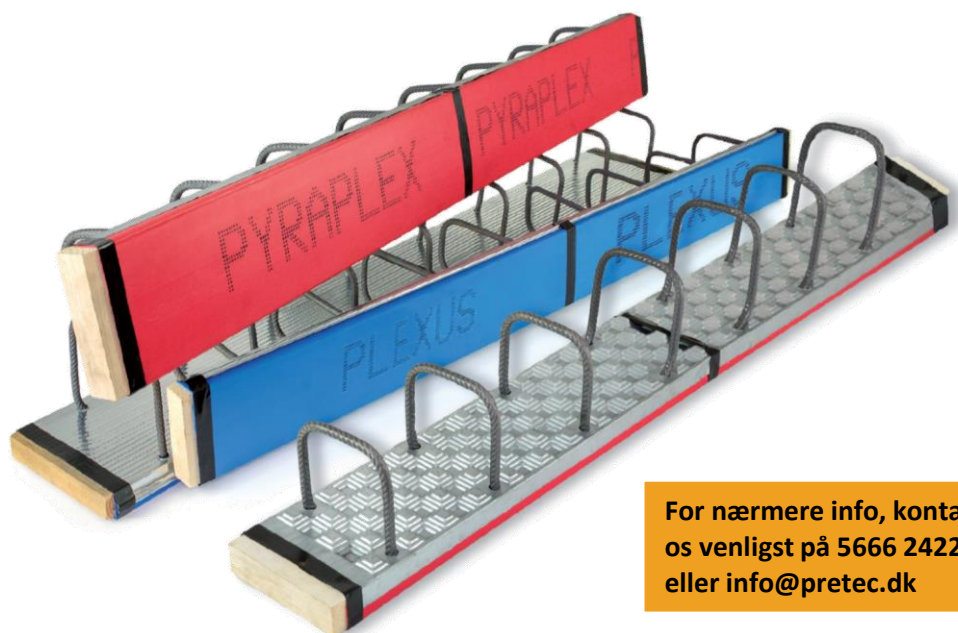

STRITTERKASSER