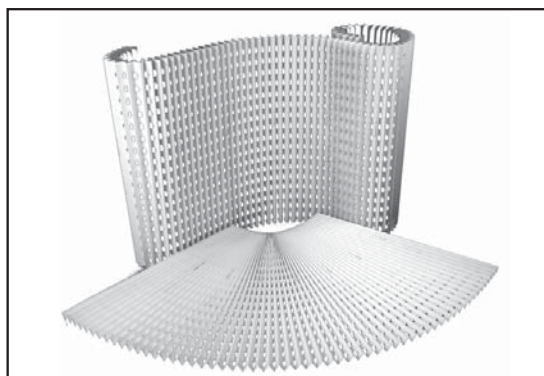

TILBUD PÅ KVALITETSFILTRE

SPAR
PENGE PÅ
FILTRE

Vi fører mange forskellige typer af filtre og udelukkende i meget høj kvalitet, der sikrer dig den bedste totaløkonomi. Lige nu er der endnu større besparelser at hente...