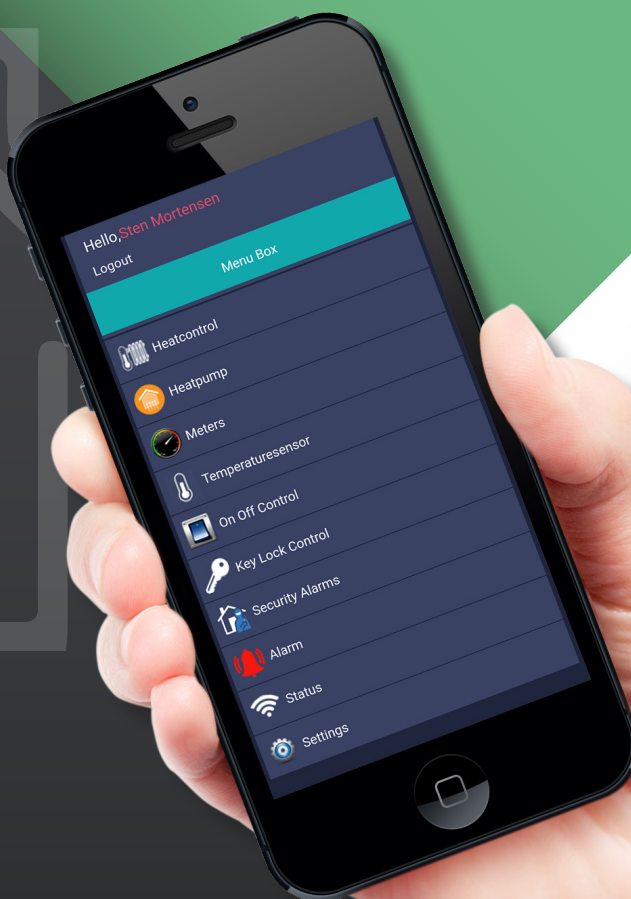

**SOFT
CONTROL**

CLEVERHOUSE ONLINE STYRING AF SOMMERHUSET

CLEVERHOUSE

ONLINE STYRING AF SOMMERHUSET

Online styring af husinstallationer !

Softcontrol gør det nu let at styre de tekniske installationer i din bolig, blot ved hjælp af smartphone eller tablet.

Systemet er baseret på en controller med webadgang, som kan varetage de forskellige funktioner som anvendes i en almindelig elinstallation.

Systemet kan udbygges med forskellige komponenter, således det tilpasses netop dit behov.

Da anlægget kan tilgås både via app og website, kan du let administrere din bolig, uanset hvor i verden du befinder dig.

Funktioner:

-  Varmestyring
-  Belysning
-  Energoovervågning
-  Alarm.
-  Adgangskontrol
-  Varmepumpestyring
-  COP Måling
-  Interface til andre systemer
-  Kalenderfunktion