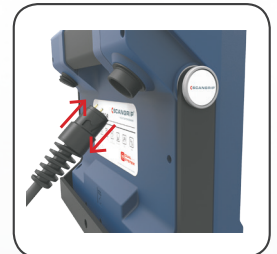

VEGA 1500 C+R

Højtydende 1500 lumen LED-arbejdslampe med DUAL SYSTEM

A+

 ORIGINAL
SCANGRIP

SINCE 1906

VEGA 1500 C+R er én ud af en helt ny serie innovative, robuste, letvægts LED-arbejdslamper til det professionelle marked, der leverer arbejdslys af høj kvalitet såvel inden- som udendørs.

Med et godt design samt optimal ydelse og holdbarhed byder den nye VEGA 1500 C+R på et kraftigt lys i høj kvalitet til en attraktiv pris. Den kraftfulde LED-teknologi giver et behageligt, ensartet, blændfrit arbejdslys med stor spredning.

Det robuste lampehus er fremstillet i et yderst stødsikkert kunststofmateriale, der egner sig perfekt til arbejdspladsen. Da LED'erne ikke afgiver varme opstår der ingen brandfare under brug.

VEGA 1500 C+R leveres med et integreret bærehåndtag og en ny støttefod beregnet til direkte montage på SCANGRIP-stativet.

DESIGNED BY
SCANGRIP
IN DENMARK

TEKNISKE SPECIFIKATIONER

83 LED'er
1700/3000 lux@0.5m (trin 1/2)
750/1500 lm (trin 1/2)
Driftstid: 3t/1.5t (trin 1/2)
Ladetid: 1.5t
5m kabel/2x0.75mm² H05RN-F
11.1V / 2600mAh batteri
IP54
IK07
Vægt: 1.6 kg