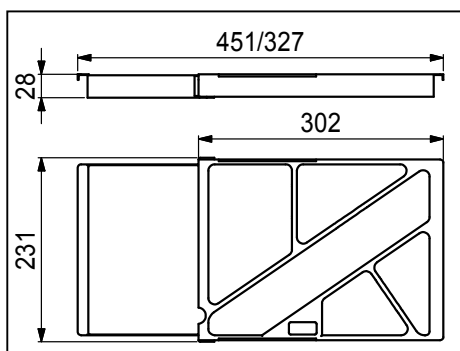

## Pennebakke / Pencil tray / Federschale

**310806 + 310749 til montering i skuffe /  
for mounting in drawer / können in einer Schublade montiert werden**

310806 +

310749	Pennebakke	223x327-451x28 mm	justerbar	Ral 9006 & silver	sort Plast
	Pencil tray	223x327-451x28 mm	adjustable	Ral 9006 & silver	black Plastic
	Federschale	223x327-451x28 mm	verstellbar	Ral 9006 & silber	schwarz Kunststoff

310994	Pennebakke	28x180x250 mm	1/4 drejelig	Ø360 mm 2 dele	SilverPlast
	Pencil tray	28x180x250 mm	1/4 turnable	Ø360 mm 2 parts	Silver Plastic
	Federschale	28x180x250 mm	1/4 Drehung	Ø360 mm 2 Teile	Silber Kunststoff

**327795 + 328931 + 310994 til montering under feks. skrivebord /  
for mounting under a desk or similar / können unter einer Schreibtischplatte befestigt werden**

327795	Pennebakke / Pencil tray / Federschale	337x195mm	Sort / Black / Schwarz	Plast / Plastic / Kunststoff
328931	Pennebakke / Pencil tray / Federschale	337x195mm	Silver / Silver / Silber	Plast / Plastic / Kunststoff