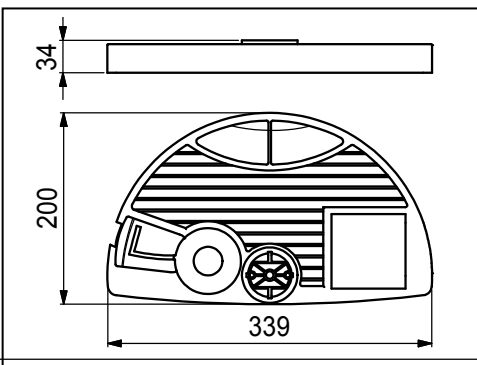

## Pennebakke / Pencil tray / Federschale

**310806 + 310749 til montering i skuffe /  
for mounting in drawer / können in einer Schublade montiert werden**

310806 +

310749	Pennebakke	223x327-451x28 mm	justerbar	Ral 9006 & silver	sort Plast
	Pencil tray	223x327-451x28 mm	adjustable	Ral 9006 & silver	black Plastic
	Federschale	223x327-451x28 mm	verstellbar	Ral 9006 & silber	schwarz Kunststoff

310994	Pennebakke	28x180x250 mm	1/4 drejelig	Ø360 mm 2 dele	SilverPlast
	Pencil tray	28x180x250 mm	1/4 turnable	Ø360 mm 2 parts	Silver Plastic
	Federschale	28x180x250 mm	1/4 Drehung	Ø360 mm 2 Teile	Silber Kunststoff