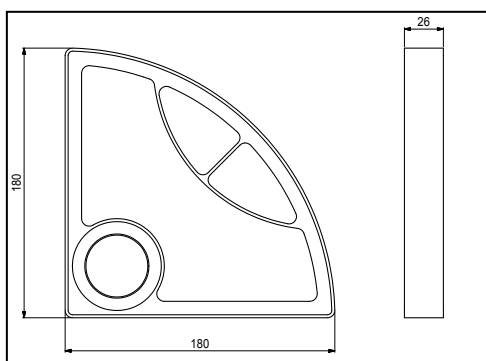

## Pennebakke / Pencil tray / Federschale

**310806 + 310749 til montering i skuffe /  
for mounting in drawer / können in einer Schublade montiert werden**

310806 +

310749	Pennebakke	223x327-451x28 mm	justerbar	Ral 9006 & silver	sort Plast
	Pencil tray	223x327-451x28 mm	adjustable	Ral 9006 & silver	black Plastic
	Federschale	223x327-451x28 mm	verstellbar	Ral 9006 & silber	schwarz Kunststoff

310994	Pennebakke	28x180x250 mm	1/4 drejelig	Ø360 mm 2 dele	SilverPlast
	Pencil tray	28x180x250 mm	1/4 turnable	Ø360 mm 2 parts	Silver Plastic
	Federschale	28x180x250 mm	1/4 Drehung	Ø360 mm 2 Teile	Silber Kunststoff