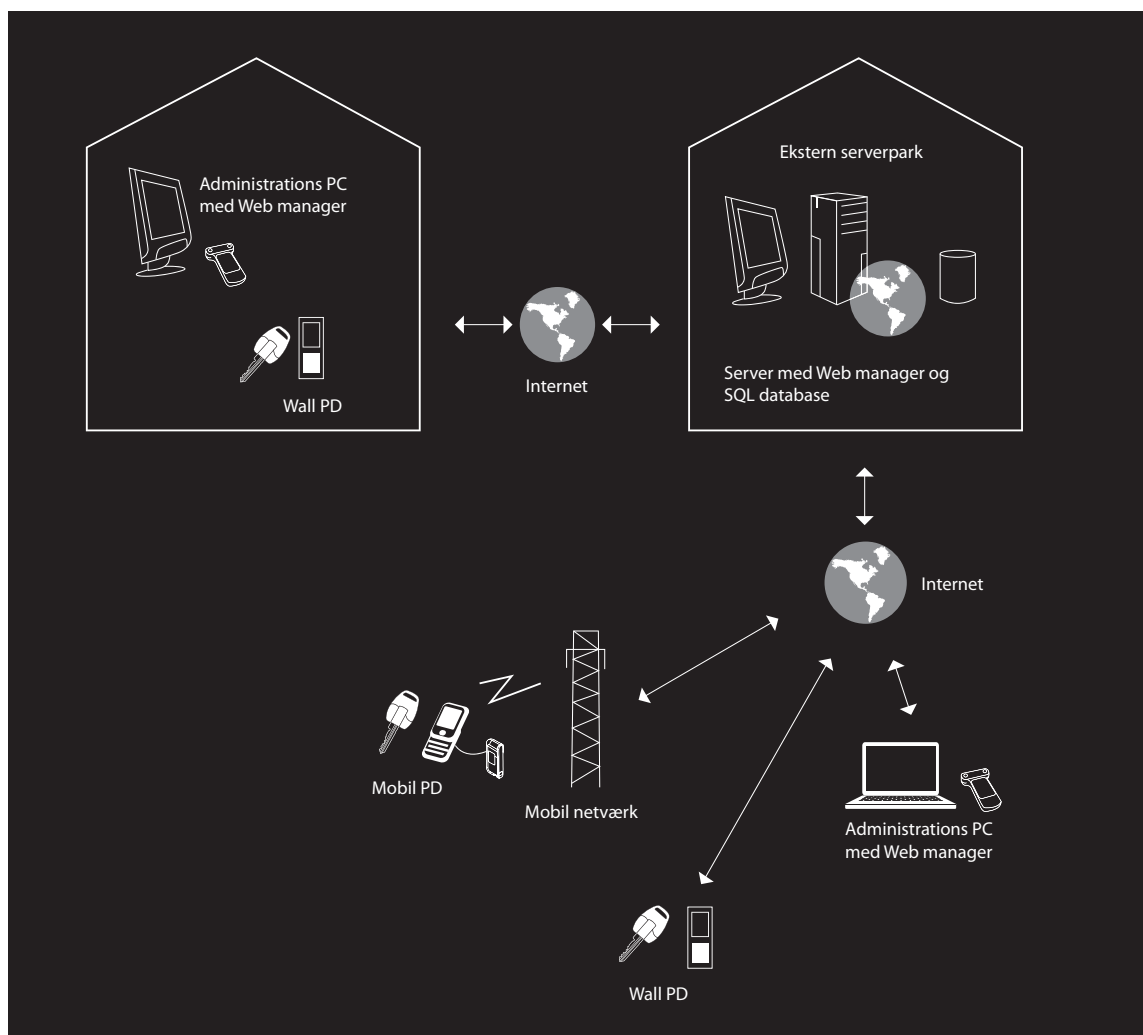

CLIQ Remote web manager er programmet som gør det muligt at håndtere CLIQ fra distancen. CLIQ Remote web manager er placeret på en ekstern server som Ruko håndterer driften af, og sørger for at vedligeholde og opdatere. Der skal derfor ikke installeres ekstra programmer eller allokeres serverplads i virksomheden, hvis der vælges et system som CLIQ Remote.

Så ønsker om ændret adgang, udvidelse af adgang og overvågning kan nu ske via CLIQ Remote uden at administrator behøver at være i nærheden af kontoret. Smart, sikkert og super fleksibelt.

Back-up – din sikkerhed

Programmet til CLIQ Remote ligger på en ekstern server og håndteres af Ruko. Vi sørger for at der bliver taget back-up og sørger for at dine data er sikret.

Du er dermed sikret en stabil drift, og en garanti for at du altid arbejder med den seneste software version af CLIQ Remote.