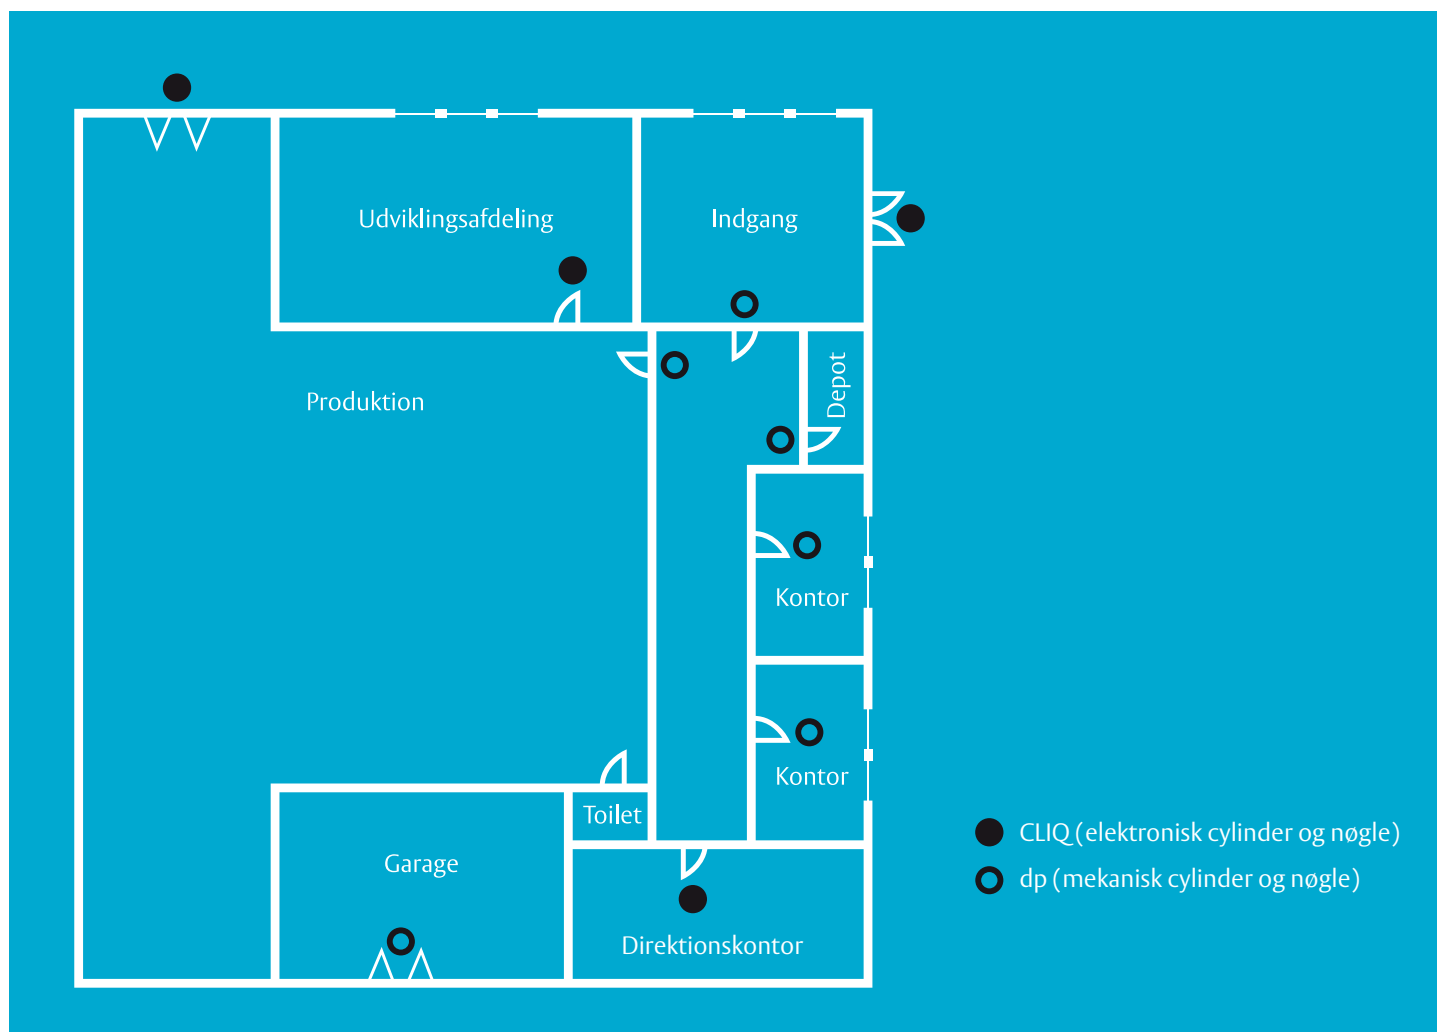

Tilpasset sikkerhed

CLIQ nøgler og cylindere er dyrere end nøgler og cylindere uden elektronik. Og det er ikke altid, at der er behov for maksimal sikkerhed på alle rum eller til alle afdelinger i virksomheden. Fx har rum som mødelokaler, depot eller rengøringsrum sjældent brug for maksimal sikkerhed. For at imødekomme den fleksible anvendelse kan CLIQ kombineres med det mekaniske dp låsesystem. CLIQ nøglerne kan fint anvendes til oplukning af dp cylindere, mens det selvfølgelig ikke er muligt den anden vej rundt – dp nøgler kan ikke anvendes til oplukning af CLIQ cylindere. Den differentierede sikkerhed er ikke til gene for brugerne, og de behøver stadig kun én nøgle.

Eksempelvis så kunne der vælges en løsning som skitseret nedenfor.