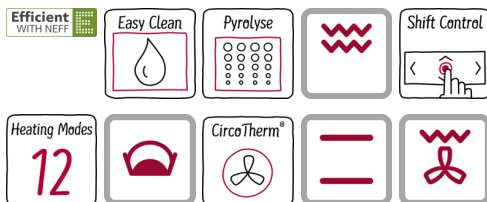

N 70
 INDBYGNINGSOVN
 RUSTFRIT STÅL
 B57CR22N0

COOKING PASSION SINCE 1877

A+

Indbygningsovn med SLIDE&HIDE® - ubegrænset adgang til ovnrummet.

- ✓ Slide&Hide® - ovenlågen forsvinder ind under ovnen
- ✓ CircoTherm® - Neff's vidunderlige varmluftssystem til bagning og stegning op til 3 niveauer på samme tid.
- ✓ Pyrolytisk selvrens - rengøringsprogram der rengør ovnen helt automatisk. Madrester forvandles til aske, der helt enkelt kan tørres væk.
- ✓ ShiftControl - hurtig betjening, og let at navigere i menuen via TFT-display.

Udstyr

Teknisk data

Farve / Materiale : rustfrit stål
 Installation : Indbygning
 Integreret rengøringsystem : Hydrolytisk, Pyrolytisk
 Nichemål ved indbygning, mm (H x B x D) : 585-595 x 560-568 x 550
 Produktmål, mm : 595 x 596 x 548
 Dimension af pakket produkt (mm) : 675 x 690 x 660
 Kontrolpanelmateriale : Rustfrit stål
 Dørmateriale : Glas
 Nettovægt (kg) : 41,0
 Anvendelig volumen (af hulrum) : 71
 Tilberedningsmetode : , Bagetrin, Kogetrin, Lille grill, Over-/undervarme, Pizza setting, Skånsom tilberedning ved lav temperatur, Stor grill, Undervarme, Varmluft, Varmluft/impulsgrill, Varmluft Øko
 Ovnrumsmateriale : Emaljeret
 Temperaturkontrol : elektronisk
 Antal indvendige lamper : 1
 Godkendelse af certifikater : CE, VDE
 Længde på elledning (cm) : 120
 EAN-kode : 4242004177746
 Antal hulrum - (2010/30/EF) : 1
 Energieffektivitetsklasse - (2010/30/EC) : A+
 Energy consumption per cycle conventional (2010/30/EC) : 0,87
 Energy consumption per cycle forced air convection (2010/30/EC) : 0,69
 Energieffektivitetsindeks - NY (2010/30/EF) : 81,2
 Elektrisk tilslutningseffekt (W) : 3600
 Strømstyrke (A) : 16
 Elementspænding (V) : 220-240
 Frekvens (Hz) : 60; 50
 Stiktype : Schukostik med jord