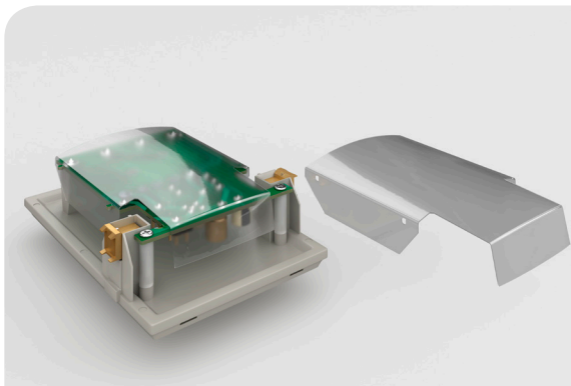

Laserskåret, udstanset, formet, bukket

Emner udføres

Emne i klar polyester (PET), Elektrisk isolering

SynFlex A/S, info@synflex.dk, Tlf.: +45-44-48-55-00