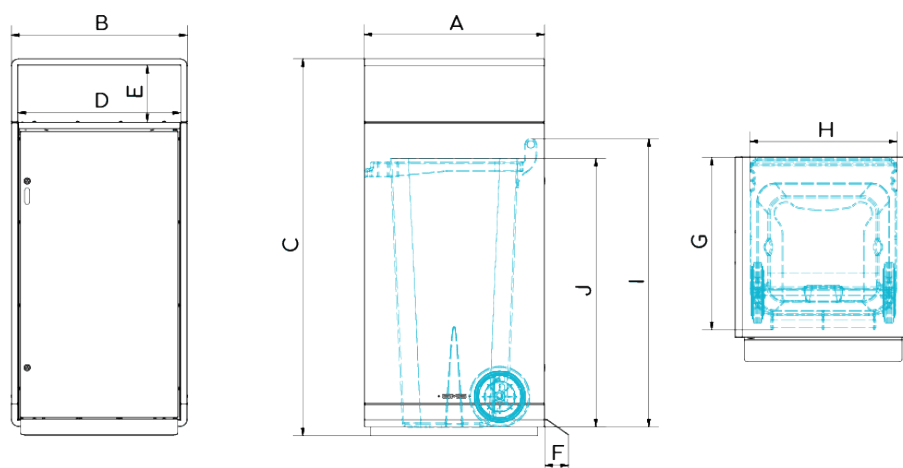

SPECIFIKATIONER

Boxy farvekombination

RAL 7016	RAL 7021
ANTRACIT GRÅ	SORT GRÅ

Selvom standardfarverne allerede er tilgængelige, kan Boxy tilpasses efter dine specifikke farvepræferencer med andre RAL-farver, samt den kan males i en farve eller 2-delt. Ligeledes kan anti-graffiti behandling tilbydes mod mer betaling.

Ønsker man at købet 120 L inderspanden kan denne tilkøbes.

Vi tilbyder også at påføre dit personlige logo eller byvåben på skraldespanden for et unikt præg.

For mere information, kontakt os venligst på tel. +45 5363 5767 eller på mail: dutra@dutra.dk.

Boxy 120 L produktvariant

Varenr.	Beskrivelse	Vol./ltr.	Højde/mm	Brede/mm	Dybde/mm	Vægt/kg.	Antal pr. palle
xxxxxxxxx	Boxy 120 L i pulverlakeret stål - Med glat låge uden detaljer. Lakeret i RAL 7016 Antracit grå og 7021 sortgrå	120	1220	569	584	34,00	-