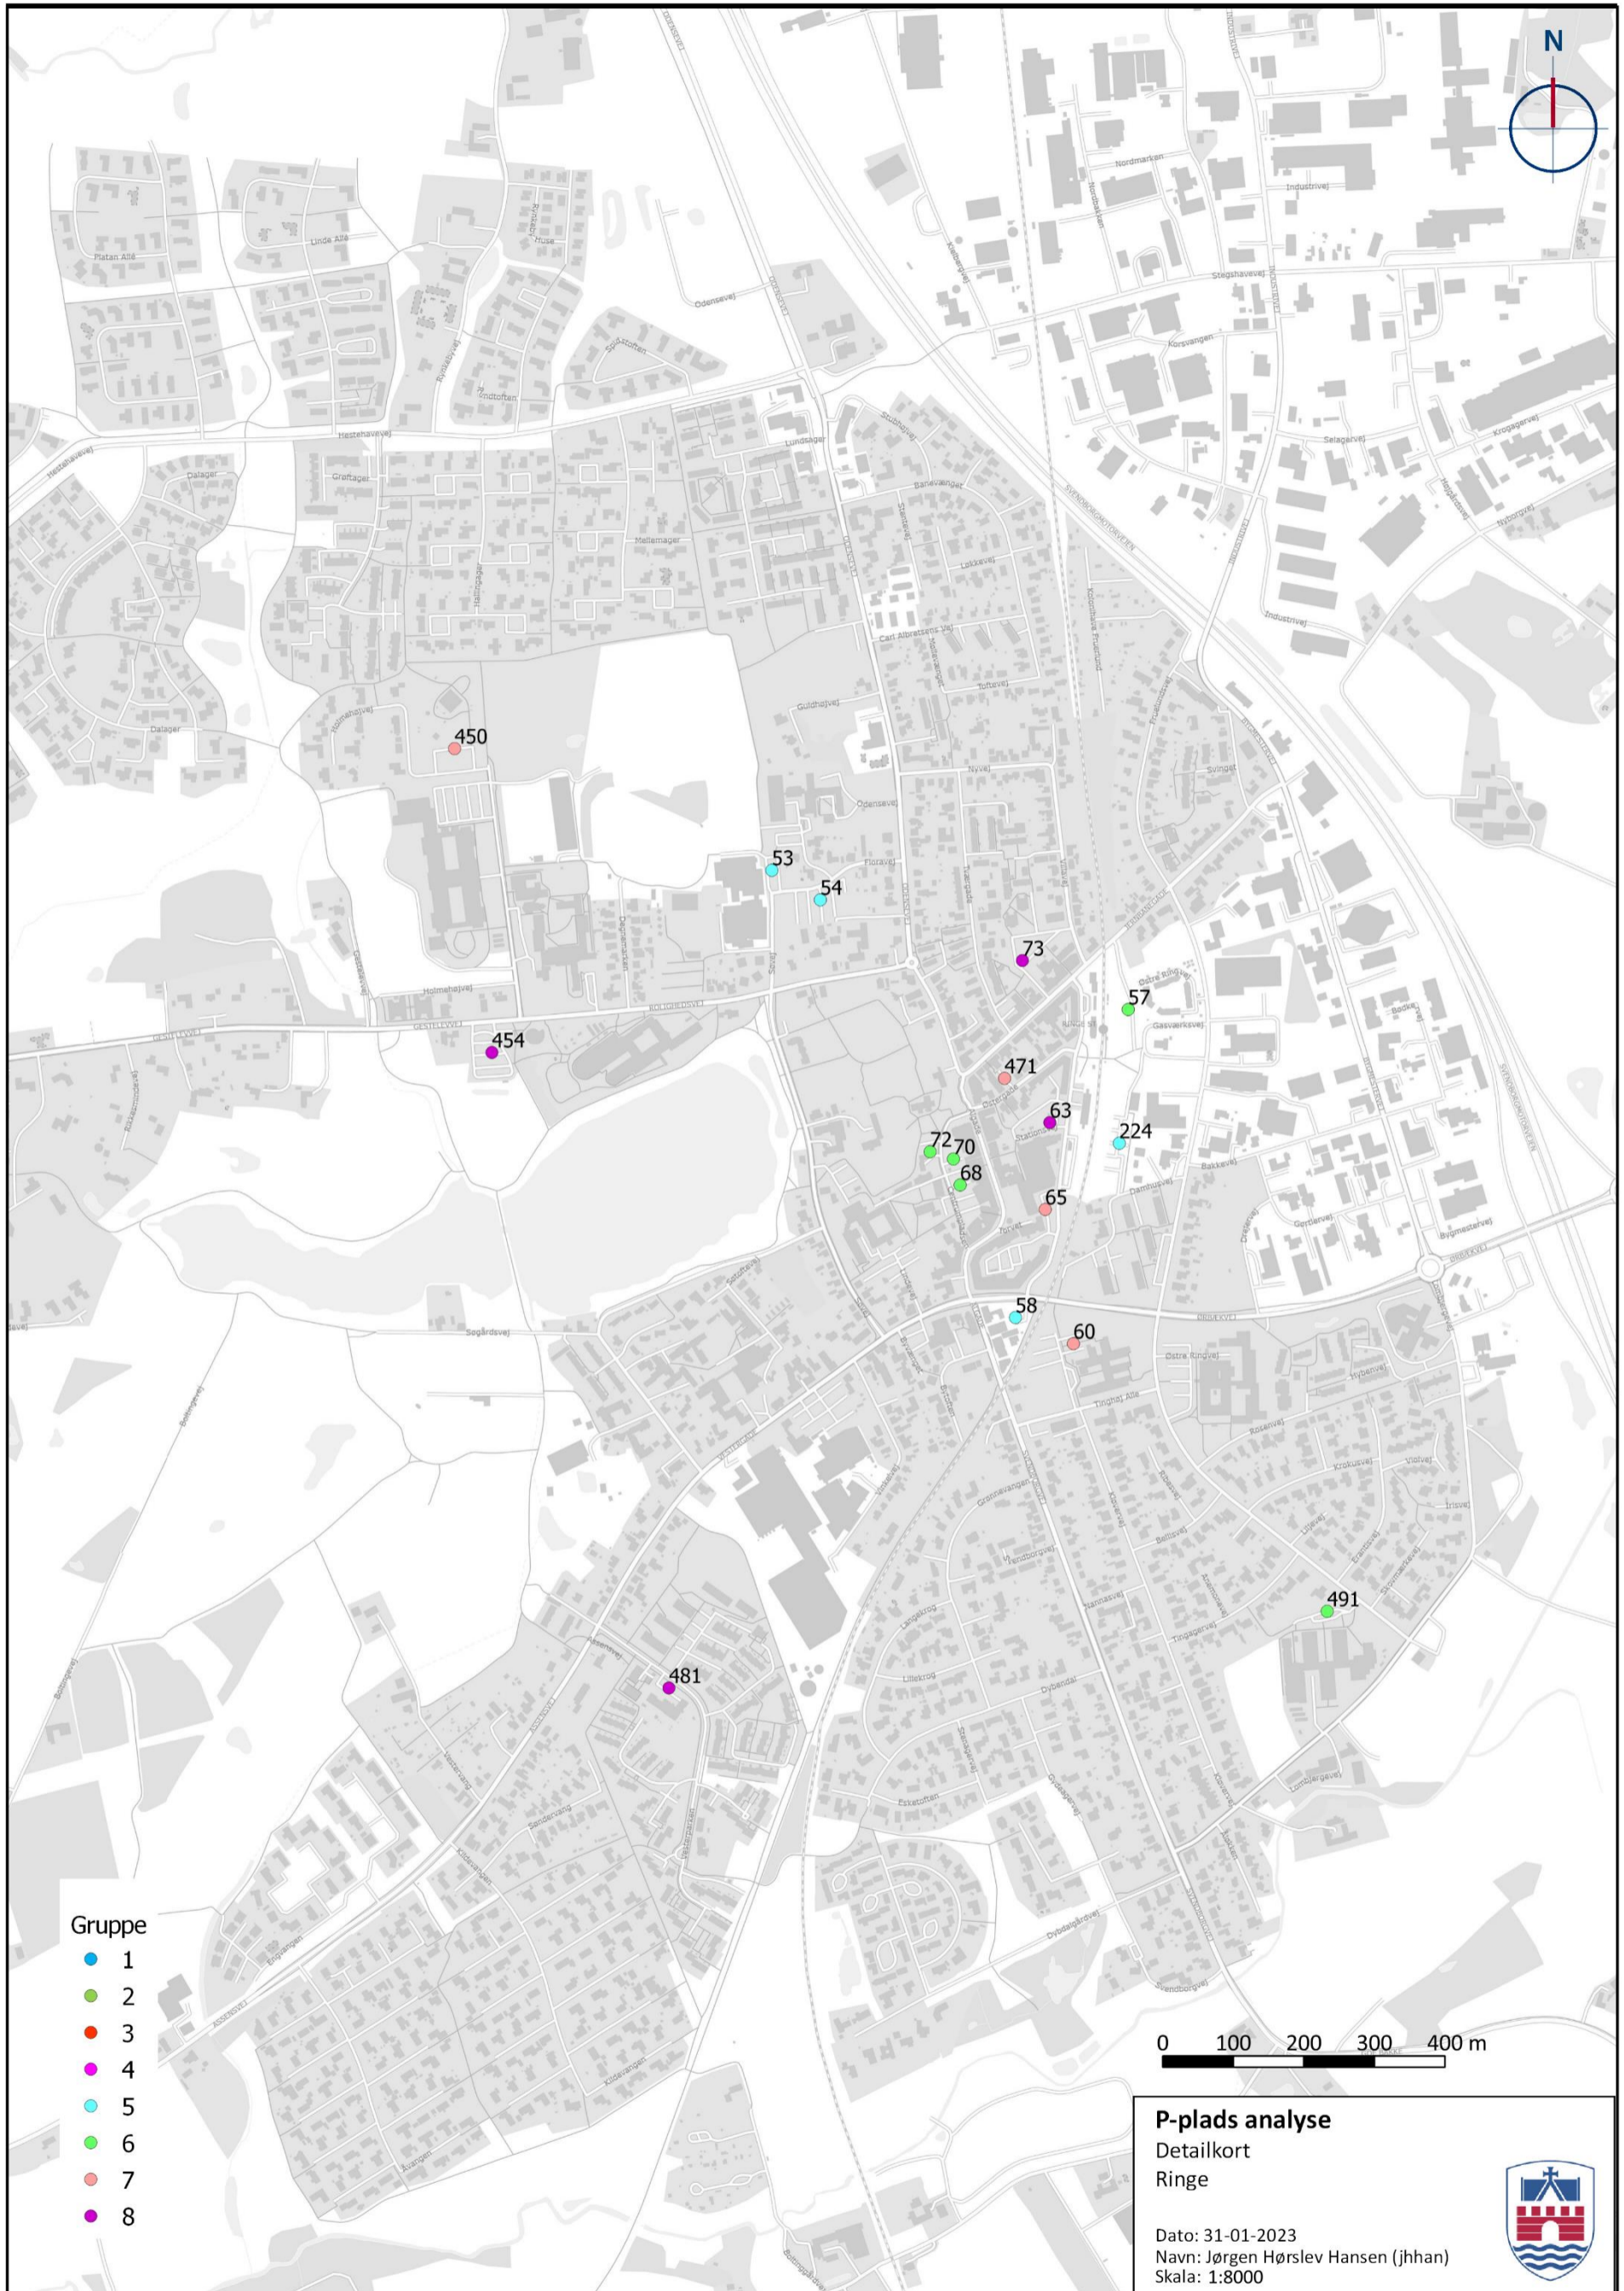

Pulje 6 Ringe, Årslev, Kværndrup

68, 70 og 72 – Centrumpladsen 17, Ringe

Parkeringspladser centralt i Ringe, ved kirke, handelsgade, bibliotek og ungdomsskole.

316 – Overvejen 58A, Årslev

Parkeringsplads i centrum af Årslev ved Broskolen, tandpleje, Bøgehaven børnehaven og Vuggestue.

57 – Stationsvej 4B, Ringe

Parkeringsplads ved Ringe station.

396 – Kirkevej 5, Kværndrup

Parkeringsplads i Kværndrup, idrætsanlæg og tæt på kirken.

Grøn streg viser ønsket placering af ladestandere.

Parkeringsplads ved Tingagerskolen i Ringe.

Grøn streg viser ønsket placering af ladestandere.

303 – Kirkevej 14B, Årslev

Parkeringsplads i Årslev ved idrætsanlæg og Årslev bibliotek, tæt på kirke.

394 – Vængevej 2A, Kværndrup

Parkeringsplads ved Kværndrup Hallen og idrætsanlæg.

443 – Smedegyden 4, Vantinge

Parkeringsplads i Vantinge ved legeplads og skole.

Oversigtskort 1 – Faaborg-Midtfyn Kommune - nord

Oversigtskort 2 – Ringe

0 100 200 300 400 m

P-plads analyse

Detailkort
Ringe

Dato: 31-01-2023
Navn: Jørgen Hørslev Hansen (jhhan)
Skala: 1:8000