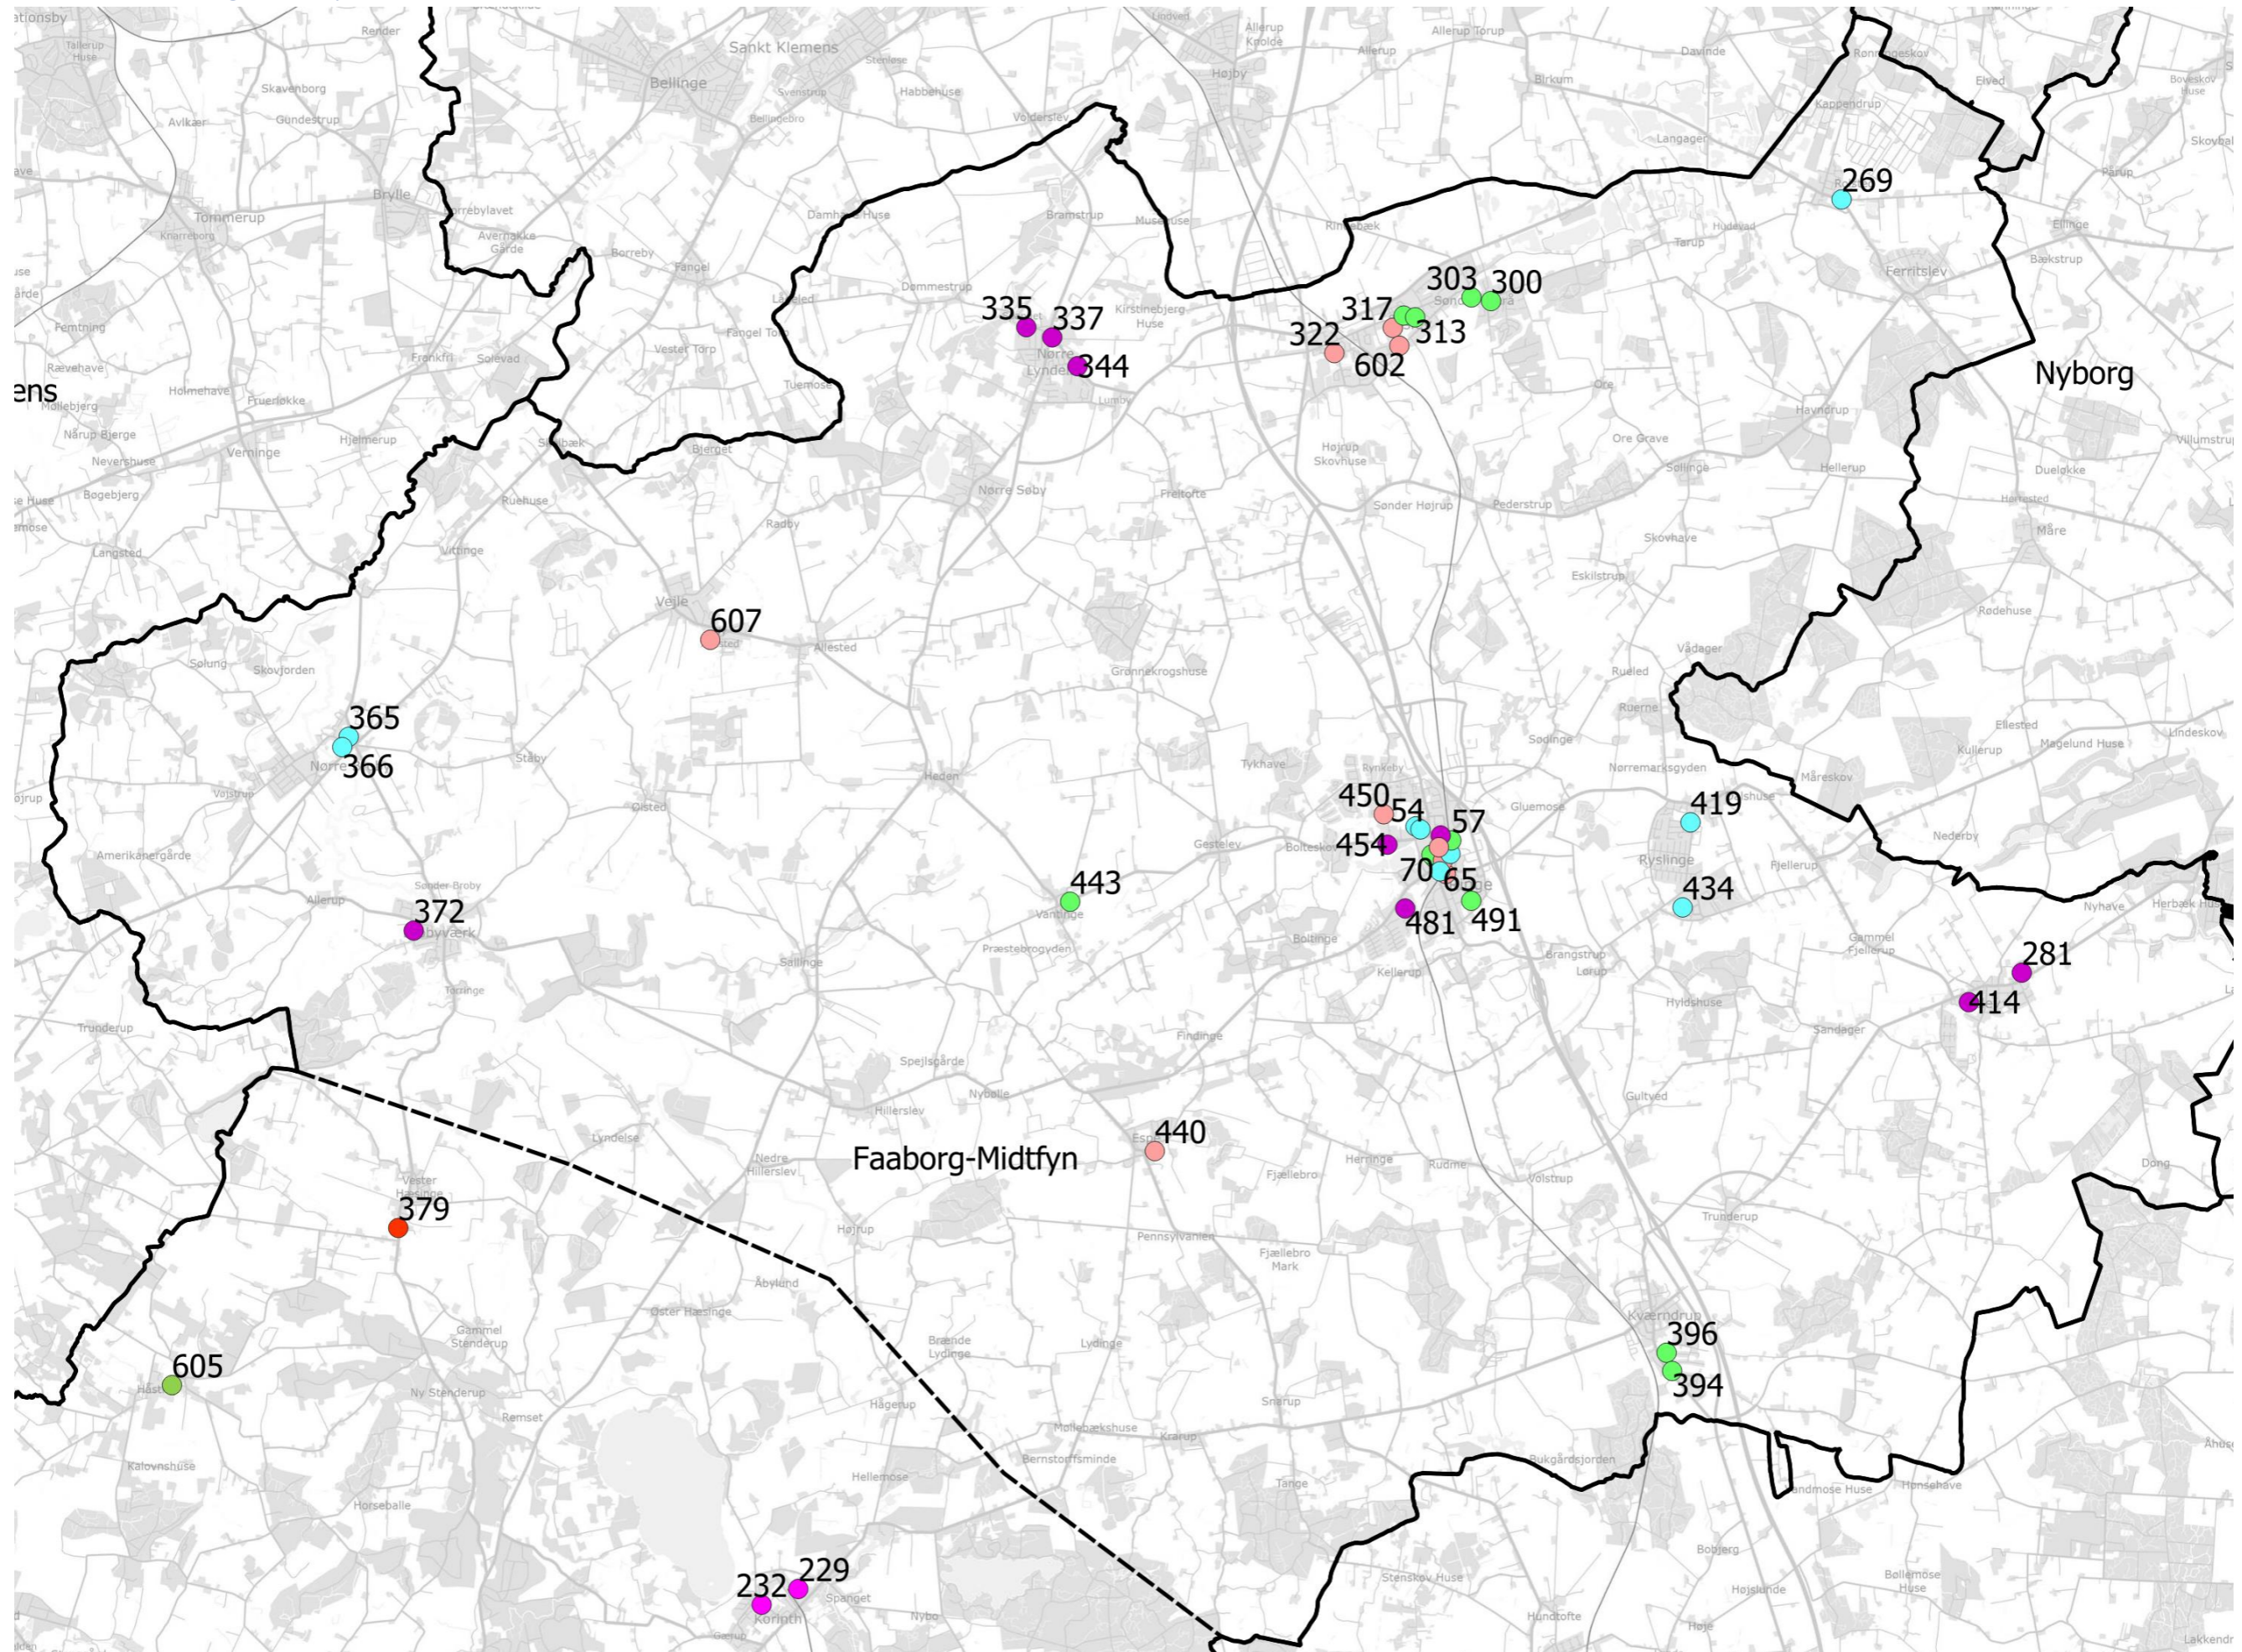

57 – Stationsvej 4B, Ringe

Parkeringsplads ved Ringe station.

396 – Kirkevej 5, Kværndrup

Parkeringsplads i Kværndrup, idrætsanlæg og tæt på kirken.

Grøn streg viser ønsket placering af ladestandere.

Parkeringsplads ved Tingagerskolen i Ringe.

Grøn streg viser ønsket placering af ladestandere.

303 – Kirkevej 14B, Årslev

Parkeringsplads i Årslev ved idrætsanlæg og Årslev bibliotek, tæt på kirke.

394 – Vængevej 2A, Kværndrup

Parkeringsplads ved Kværndrup Hallen og idrætsanlæg.

300 – Torpegårdsvej 2B, Årslev

Parkeringsplads i Årslev ved børnehaven Klatretræet.

313 – Overvejen 70, Årslev

Parkeringsplads ved Nøddehøj Børnehus i Årslev.

Grønstreg viser ønsket placering af ladestandere.

443 – Smedegyden 4, Vantinge

Parkeringsplads i Vantinge ved legeplads og skole.

Oversigtskort 1 – Faaborg-Midtfyn Kommune - nord

Oversigtskort 2 – Ringe

0 100 200 300 400 m

P-plads analyse

Detailkort
Ringe

Dato: 31-01-2023
Navn: Jørgen Hørslev Hansen (jhhan)
Skala: 1:8000