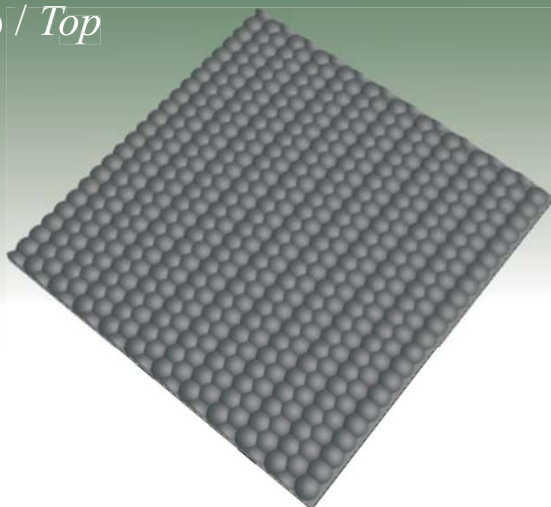

ErgoFloor®

ErgoFloor®

FB-R Staldmåtte i rulle

Top / Top

Bund / Bottom

Produktbeskrivelse

FB-R staldmåtte i rulle er den optimale løsning som toplag på staldmadrasser med skumunderlag og til en række andre applikationer. FB-R staldmåtten er fremstillet i højkvalitets naturgummi med stor træk- og slidstyrke og kan leveres med indlæg udført i nylonvæv for ekstra forstærkning. Den kan leveres i forskellige kvaliteter og formater for tilpasning til aktuelt formål og applikation. Det rette valg til staldmadrasser, gangarealer og dyretransportere m.v.

Product description

FB-R Stable mats in rolls is the right choice as top cover on latex-foam mattresses and a variety of other applications. A superior rubber compound in combination with a nylon insert gives it a high wear and tear strength. The FB-R stable mats can be produced in variety of qualities to seed each purpose and application. It's the right choice for animal bedding, walkways, trailer and general purposes.

Specifikationer / Specifications

Top / Top:	Hammerslag / Hammer
Bund / Bottom:	Glat eller tekstilafttryk / Smooth or Cloth Impression
Indlæg / Insertion:	Efter ønske / Optional
Tykkelse / Thickness:	6-30 mm
Rullebredde / Roll width:	100-230 cm
Rullelængde / Roll length:	10-50 m
Anvendelse / Applications:	Staldmadrasser, gangarealer, opholdsområder, dyretransportere, m.v. / Animal bedding, rest areas, walkways, horsetrailer, general purposes.

Specifikationer / Specifications

Top / Top:	Hammerslag / Hammer
Bund / Bottom:	Nupper + integrerede massive kanter / Studs + integrated solid side profiles
Indlæg / Insertion:	Standard / Standard
Tykkelse / Thickness:	18-20 mm
Rullebredde / Roll width:	100-230 cm
Rullelængde / Roll length:	10-50 m
Anvendelse / Applications:	Staldmadrasser/liggeunderlag, gangarealer, opholdsområder m.v. / Animal bedding, rest areas, walkways etc.