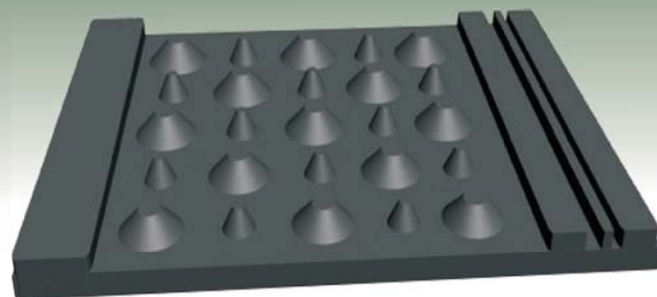

Specifikationer / Specifications

Top / Top:	Hammerslag / Hammer
Bund / Bottom:	Nupper / Studs
Indlæg / Insertion:	Standard / Standard
Tykkelse / Thickness:	18-20 mm
Rullebredde / Roll width:	100-230 cm
Rullelængde / Roll length:	10-50 m
Anvendelse / Applications:	Liggeunderlag, gangarealer, opholdsområder, m.v. / Animal bedding, rest areas, walkways.

www.ergofloor.dk

ErgoFloor ApS, Viborgvej 9, DK-7160 Tørring, Ph. +45 76 90 20 01, Fax +45 76 90 20 02

Ultimate Soft X-tra Staldmåtte i rulle

ErgoFloor®

Top / Top

Bund / Bottom

Produktbeskrivelse

Ultimate Soft X-tra staldmåtte i rulle er et nyt produkt i vort produktsortiment, hvor det velkendte princip med nupper på undersiden er kombineret med integrerede massive kanter. Herved opnås robuste og stabile kanter og skidt forhindres i at trænge ind under måtten. Samtidig minimeres behovet for fastgørelse af måtten.

Ultimate Soft X-tra staldmåtten er en komfortabel og særdeles velegnet løsning til anvendelse som staldmadras/liggeunderlag i løsdriftstalde m.v.. Ultimate Soft X-tra er fremstillet i højkvalitets naturgummi med stor træk- og slidstyrke og udført med indlæg i nylonvæv for opnåelse af ekstra stabilitet og styrke.

Product description:

Ultimate Soft X-tra rolled animal matting is a brand new product in our product range. Using the proven concept of studs bottom pattern for high animal comfort. The Ultimate Soft X-tra matting comes with integrated solid edges which eliminates problems, such as: instability on the edges and dirt getting trapped underneath the mat. You just need to roll it out and it's ready for the animals. That's' all! It's one of the most comfortable floor coverings for cow bedding purposes. A superior rubber compound in combination with a nylon insert for additional dimensional stability and strength guarantees a long life time.