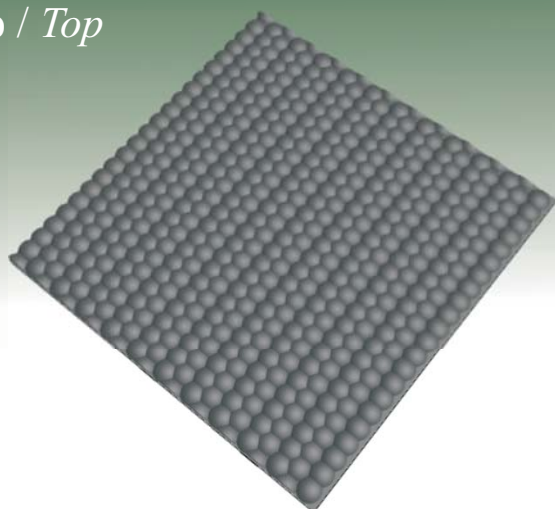

ErgoFloor®

ErgoFloor®

FB-R Staldmåtte i rulle

Top / Top

Bund / Bottom

Produktbeskrivelse

FB-R staldmåtte i rulle er den optimale løsning som toplag på staldmadrasser med skumunderlag og til en række andre applikationer. FB-R staldmåtten er fremstillet i højkvalitets naturgummi med stor træk- og slidstyrke og kan leveres med indlæg udført i nylonvæv for ekstra forstærkning. Den kan leveres i forskellige kvaliteter og formater for tilpasning til aktuelt formål og applikation. Det rette valg til staldmadrasser, gangarealer og dyretransportere m.v.

Specifikationer / Specifications

Top / Top:	Hammerslag / Hammer
Bund / Bottom:	Glat eller tekstilafttryk / Smooth or Cloth Impression
Indlæg / Insertion:	Efter ønske / Optional
Tykkelse / Thickness:	6-30 mm
Rullebredde / Roll width:	100-230 cm
Rullelængde / Roll length:	10-50 m
Anvendelse / Applications:	Staldmadrasser, gangarealer, opholdsområder, dyretransportere, m.v. / Animal bedding, rest areas, walkways, horsetrailer, general purposes.

www.ergofloor.dk

ErgoFloor ApS, Viborgvej 9, DK-7160 Tørring, Ph. +45 76 90 20 01, Fax +45 76 90 20 02

ErgoFloor®

RB-R Staldmåtte i rulle

Top / Top

Bund / Bottom

Produktbeskrivelse

RB-R staldmåtte i rulle er blevet produceret i mange år og opfylder fortsat de høje krav, som stilles til en moderne staldmåtte. Det klassiske hammerslags overflademønster kombineret med microrib bunden gør RB-R staldmatten til en pålidelig løsning til anvendelse som liggeunderlag og til staldgange m.v.

Product description

RB-R Stable mats in rolls has been produced in many years and it still fulfills the demands of the market. The classic hammer top pattern in combination with a rib bottom makes it a reliable choice for animal bedding, walkways and general purposes.