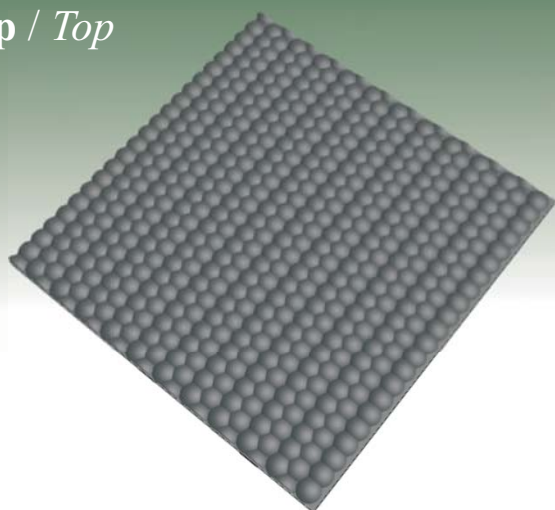

Specifikationer / Specifications

Top / Top:	Hammerslag / Hammer
Bund / Bottom:	Cirkler m. kryds / Crossed circles
Indlæg / Insertion:	Efter ønske / Optional
Tykkelse / Thickness:	17-20 mm
Rullebredde / Roll width:	100-230 cm
Rullelængde / Roll length:	10-50 m
Anvendelse / Applications:	Staldmadrasser, gangarealer, opholdsområder, m.v. / Animal bedding, rest areas, walkways.

www.ergofloor.dk

ErgoFloor ApS, Viborgvej 9, DK-7160 Tørring, Ph. +45 76 90 20 01, Fax +45 76 90 20 02

ErgoFloor®

Ultimate Soft Staldmåtte i rulle

Top / Top

Bund / Bottom

Produktbeskrivelse

Ultimate Soft staldmåtte i rulle har igennem mange år vist sit værd, som et komfortabelt underlag til kvæg og andre dyr.

Ultimate Soft staldmåtte er fremstillet i højkvalitets naturgummi med stor træk- og slidstyrke og udført med indlæg i nylonvæv for opnåelse af ekstra stabilitet og styrke.

Product description:

Ultimate Soft rolled animal matting has been a proven concept in the market. It's one of the most comfortable floor coverings for animals and cows. A superior rubber compound in combination with a nylon insert for additional stability and strength guarantees a long-life span.

Specifikationer / Specifications

Top / Top:	Hammerslag / Hammer
Bund / Bottom:	Nupper / Studs
Indlæg / Insertion:	Standard / Standard
Tykkelse / Thickness:	18-20 mm
Rullebredde / Roll width:	100-230 cm
Rullelængde / Roll length:	10-50 m
Anvendelse / Applications:	Liggeunderlag, gangarealer, opholdsområder, m.v. / Animal bedding, rest areas, walkways.