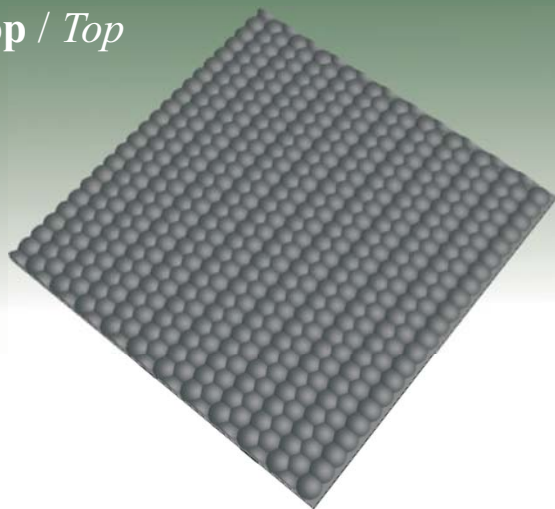

ErgoFloor®

ErgoFloor®

FB-R Staldmåtte i rulle

Top / Top

Bund / Bottom

Produktbeskrivelse

FB-R staldmåtte i rulle er den optimale løsning som toplag på staldmadrasser med skumunderlag og til en række andre applikationer. FB-R staldmåtten er fremstillet i højkvalitets naturgummi med stor træk- og slidstyrke og kan leveres med indlæg udført i nylonvæv for ekstra forstærkning. Den kan leveres i forskellige kvaliteter og formater for tilpasning til aktuelt formål og applikation. Det rette valg til staldmadrasser, gangarealer og dyretransportere m.v.

Specifikationer / Specifications

Top / Top:	Hammerslag / Hammer
Bund / Bottom:	Microrib / Rib
Indlæg / Insertion:	Efter ønske / Optional
Tykkelse / Thickness:	6-30 mm
Rullebredde / Roll width:	100-230 cm
Rullelængde / Roll length:	10-50 m
Anvendelse / Applications:	Liggeunderlag, gangarealer og opholdsområder m.v. / Animal bedding, rest areas, walkways, general purposes.

www.ergofloor.dk

ErgoFloor ApS, Viborgvej 9, DK-7160 Tørring, Ph. +45 76 90 20 01, Fax +45 76 90 20 02

ErgoFloor®

Softstep Staldmåtte i rulle

Top / Top

Bund / Bottom

Produktbeskrivelse

Softstep staldmåtte i rulle er et nyt produkt i vort produktsortiment. Det unikke bundmønster gør Softstep til et komfortabelt liggeunderlag og en blød og ekstra skridsikker løsning til staldgange.