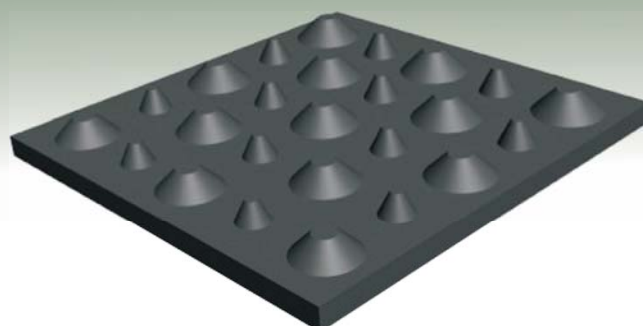

ErgoFloor®

ErgoFloor®

FB-R Staldmåtte i rulle

Top / Top

Bund / Bottom

Produktbeskrivelse

FB-R staldmåtte i rulle er den optimale løsning som toplag på staldmadrasser med skumunderlag og til en række andre applikationer. FB-R staldmåtten er fremstillet i højkvalitets naturgummi med stor træk- og slidstyrke og kan leveres med indlæg udført i nylonvæv for ekstra forstærkning. Den kan leveres i forskellige kvaliteter og formater for tilpasning til aktuelt formål og applikation. Det rette valg til staldmadrasser, gangarealer og dyretransportere m.v.

Product description

Softstep rolled matting is a new product in our product range. The unique bottom pattern makes it a comfortable product for animal bedding purposes and it is also suitable as floorcovering for walkways. A superior rubber compound in combination with a nylon insert for additional stability and strength guarantees a long life time.

www.ergofloor.dk

ErgoFloor ApS, Viborgvej 9, DK-7160 Tørring, Ph. +45 76 90 20 01, Fax +45 76 90 20 02

ErgoFloor®

Ultimate Soft Staldmåtte i rulle

Top / Top

Bund / Bottom

Produktbeskrivelse

Ultimate Soft staldmåtte i rulle har igennem mange år vist sit værd, som et komfortabelt underlag til kvæg og andre dyr.

Ultimate Soft staldmåtte er fremstillet i højkvalitets naturgummi med stor træk- og slidstyrke og udført med indlæg i nylonvæv for opnåelse af ekstra stabilitet og styrke.

Product description:

Ultimate Soft rolled animal matting has been a proven concept in the market. It's one of the most comfortable floor coverings for animals and cows. A superior rubber compound in combination with a nylon insert for additional stability and strength guarantees a long-life span.