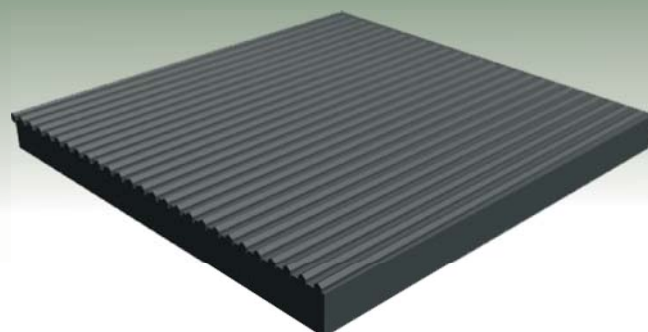

ErgoFloor®

ErgoFloor®

FB-R Staldmåtte i rulle

Top / Top

Bund / Bottom

Produktbeskrivelse

FB-R staldmåtte i rulle er den optimale løsning som toplag på staldmadrasser med skumunderlag og til en række andre applikationer. FB-R staldmåtten er fremstillet i højkvalitets naturgummi med stor træk- og slidstyrke og kan leveres med indlæg udført i nylonvæv for ekstra forstærkning. Den kan leveres i forskellige kvaliteter og formater for tilpasning til aktuelt formål og applikation. Det rette valg til staldmadrasser, gangarealer og dyretransportere m.v.

Product description

FB-R Stable mats in rolls is the right choice as top cover on latex-foam mattresses and a variety of other applications. A superior rubber compound in combination with a nylon insert gives it a high wear and tear strength. The FB-R stable mats can be produced in variety of qualities to seed each purpose and application. It's the right choice for animal bedding, walkways, trailer and general purposes.

www.ergofloor.dk

ErgoFloor ApS, Viborgvej 9, DK-7160 Tørring, Ph. +45 76 90 20 01, Fax +45 76 90 20 02

ErgoFloor®

RB-R Staldmåtte i rulle

Top / Top

Bund / Bottom

Produktbeskrivelse

RB-R staldmåtte i rulle er blevet produceret i mange år og opfylder fortsat de høje krav, som stilles til en moderne staldmåtte. Det klassiske hammerslags overflademønster kombineret med microrib bunden gør RB-R staldmatten til en pålidelig løsning til anvendelse som liggeunderlag og til staldgange m.v.

Product description

RB-R Stable mats in rolls has been produced in many years and it still fulfills the demands of the market. The classic hammer top pattern in combination with a rib bottom makes it a reliable choice for animal bedding, walkways and general purposes.