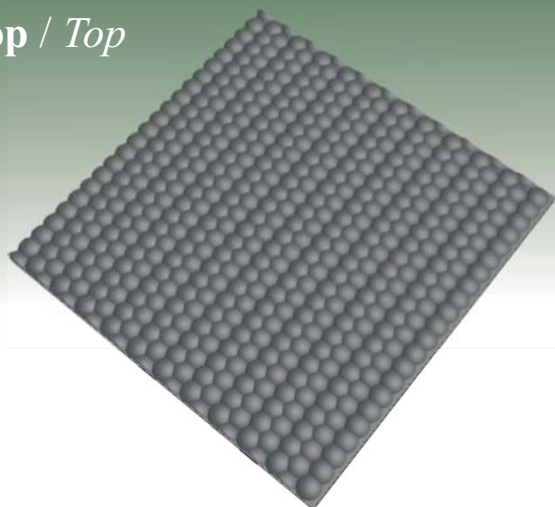

Specifikationer / Specifications

Top / Top:	Hammerslag / Hammer
Bund / Bottom:	Nupper / Studs
Indlæg / Insertion:	Standard / Standard
Tykkelse / Thickness:	18-20 mm
Rullebredde / Roll width:	100-230 cm
Rullelængde / Roll length:	10-50 m
Anvendelse / Applications:	Liggeunderlag, gangarealer, opholdsområder, m.v. / Animal bedding, rest areas, walkways.

www.ergofloor.dk

ErgoFloor ApS, Viborgvej 9, DK-7160 Tørring, Ph. +45 76 90 20 01, Fax +45 76 90 20 02

Ultimate Soft X-tra Staldmåtte i rulle

ErgoFloor®

Top / Top

Bund / Bottom

Produktbeskrivelse

Ultimate Soft X-tra staldmåtte i rulle er et nyt produkt i vort produktsortiment, hvor det velkendte princip med nupper på undersiden er kombineret med integrerede massive kanter. Herved opnås robuste og stabile kanter og skidt forhindres i at trænge ind under måtten. Samtidig minimeres behovet for fastgørelse af måtten.

Ultimate Soft X-tra staldmåtten er en komfortabel og særdeles velegnet løsning til anvendelse som staldmadras/liggeunderlag i løsdriftstalde m.v.. Ultimate Soft X-tra er fremstillet i højkvalitets naturgummi med stor træk- og slidstyrke og udført med indlæg i nylonvæv for opnåelse af ekstra stabilitet og styrke.