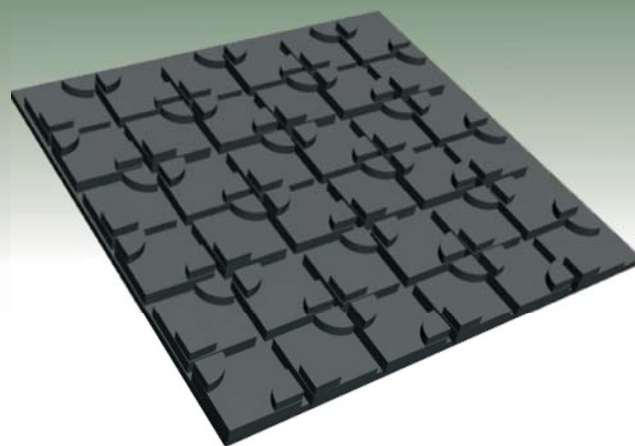

ErgoFloor®

ErgoFloor®

FB-R Staldmåtte i rulle

Top / Top

Bund / Bottom

Produktbeskrivelse

FB-R staldmåtte i rulle er den optimale løsning som toplag på staldmadrasser med skumunderlag og til en række andre applikationer. FB-R staldmåtten er fremstillet i højkvalitets naturgummi med stor træk- og slidstyrke og kan leveres med indlæg udført i nylonvæv for ekstra forstærkning. Den kan leveres i forskellige kvaliteter og formater for tilpasning til aktuelt formål og applikation. Det rette valg til staldmadrasser, gangarealer og dyretransportere m.v.

www.ergofloor.dk

ErgoFloor ApS, Viborgvej 9, DK-7160 Tørring, Ph. +45 76 90 20 01, Fax +45 76 90 20 02

ErgoFloor®

Softstep Staldmåtte i rulle

Top / Top

Bund / Bottom

Produktbeskrivelse

Softstep staldmåtte i rulle er et nyt produkt i vort produktsortiment. Det unikke bundmønster gør Softstep til et komfortabelt liggeunderlag og en blød og ekstra skridsikker løsning til staldgange.

Softstep er fremstillet i højkvalitets naturgummi med stor træk- og slidstyrke med indlæg udført i nylonvæv.

Den kan leveres i forskellige kvaliteter og formater for tilpasning til aktuelt formål og applikation.

Product description

Softstep rolled matting is a new product in our product range. The unique bottom pattern makes it a comfortable product for animal bedding purposes and it is also suitable as floorcovering for walkways. A superior rubber compound in combination with a nylon insert for additional stability and strength guarantees a long life time.