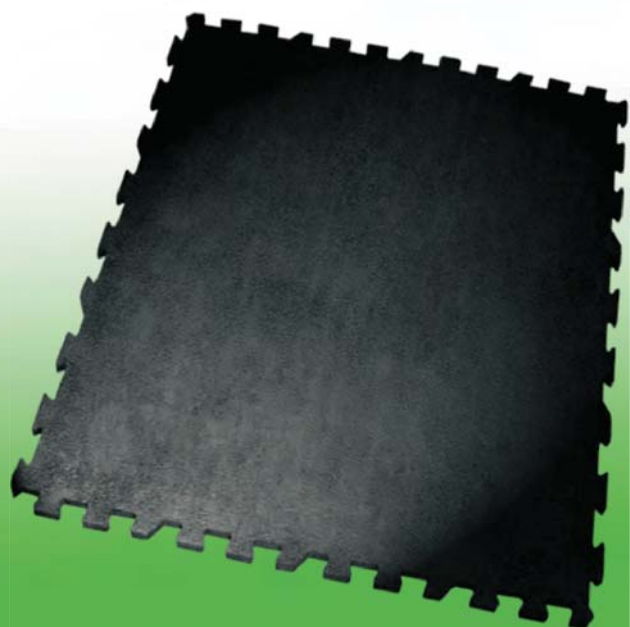

ErgoFloor®

ErgoFloor®

FB-R Staldmåtte i rulle

Top / Top

Bund / Bottom

Produktbeskrivelse

FB-R staldmåtte i rulle er den optimale løsning som toplag på staldmadrasser med skumunderlag og til en række andre applikationer. FB-R staldmåtten er fremstillet i højkvalitets naturgummi med stor træk- og slidstyrke og kan leveres med indlæg udført i nylonvæv for ekstra forstærkning. Den kan leveres i forskellige kvaliteter og formater for tilpasning til aktuelt formål og applikation. Det rette valg til staldmadrasser, gangarealer og dyretransportere m.v.

Product description

FB-R Stable mats in rolls is the right choice as top cover on latex-foam mattresses and a variety of other applications. A superior rubber compound in combination with a nylon insert gives it a high wear and tear strength. The FB-R stable mats can be produced in variety of qualities to seed each purpose and application. It's the right choice for animal bedding, walkways, trailer and general purposes.

Specifikationer / Specifications

Top / Top:	Hammerslag / Hammer
Bund / Bottom:	Glat eller tekstilafttryk / Smooth or Cloth Impression
Indlæg / Insertion:	Efter ønske / Optional
Tykkelse / Thickness:	6-30 mm
Rullebredde / Roll width:	100-230 cm
Rullelængde / Roll length:	10-50 m
Anvendelse / Applications:	Staldmadrasser, gangarealer, opholdsområder, dyretransportere, m.v. / Animal bedding, rest areas, walkways, horsetrailer, general purposes.

www.ergofloor.dk

ErgoFloor ApS, Viborgvej 9, DK-7160 Tørring, Ph. +45 76 90 20 01, Fax +45 76 90 20 02

ErgoFloor®

RB-R Staldmåtte i rulle

Top / Top

Bund / Bottom

Produktbeskrivelse

RB-R staldmåtte i rulle er blevet produceret i mange år og opfylder fortsat de høje krav, som stilles til en moderne staldmåtte. Det klassiske hammerslags overflademønster kombineret med microrib bunden gør RB-R staldmatten til en pålidelig løsning til anvendelse som liggeunderlag og til staldgange m.v.