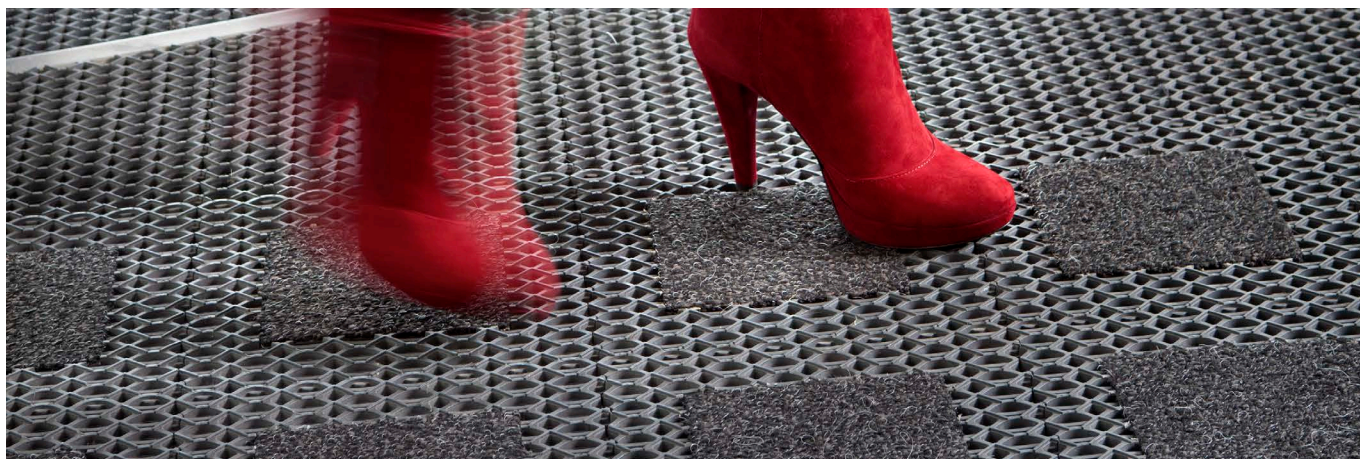

ngde. Derfor kan måtterne kombineres i et antal af måder.

V-Mat Duo

T-Mat

Mat Duo

T-Mat

Mat Duo

Begynd med V-Mat

Markedets mest effektive og stabile skrabemåtte

V-Mat Standard

Flot, fleksibel og økonomisk. Let at lægge og let at rulle sammen, når gulvet skal vaskes. Sluger både grus og groft snavs. Fanger sne og minimerer risikoen for at glide. Gør sit arbejde både i sol og regn 24 timer i døgnet.

Det unikke mønster rengør effektivt i begge retninger, og den store åbne struktur klarer også groft snavs. V-Mat er desuden, til forskel fra mange andre plastmætter, formstabil også i længden, hvilket gør den velegnet også til større områder både inden og udenfor bygningen.