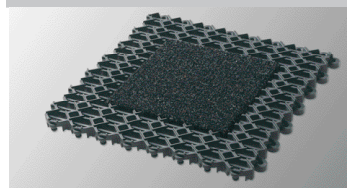

V-Mat Duo Plus- skrabemåtte og tekstilmåtte i én

Materiale: Nitrilgummiblandet vinyl (ORPI – NBR) - PVC fri
Garnmateriale 100% polyamid -Mellemmateriale 100% polyester
Vægt:Ca. 5,5 kg/m² (14 mm) / Ca. 8,5 kg/m² (20 mm)
Brandklasse: Bfl S1
Garanti: 5 år
Levetid: Ca. 10 år

Art. nr.	Beskrivelse	Str.	Krt.	Farve
121070	V-Mat Duo Plus 14 mm	25 x 25 cm x 14 mm	32	Grafit / Antracit
121071	V-Mat Duo Plus 20 mm	25 x 25 cm x 20 mm	32	Grafit / Antracit