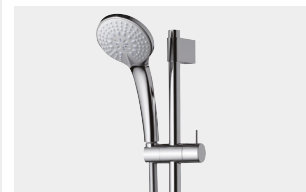

Trykgruppe: 300 kPa, Støjgruppe: 1

Brusersæt A10

Model	VVS nr.	Vare nr.
Krom	737619504	F1157AA

Krom	737619517	F1162AA
Steel Look	737619104	F1157XJ
Steel Look	737619107	F1162XJ

- 600 mm stang
- cylinder håndbruser
- 1600 mm idealflexslange

Brusersæt Idealrain Pro M3

Model	VVS nr.	Vare nr.
Krom	737683734	F1737AA

- Ø100 mm håndbruser 8 l/min
- 3 strålefunktioner
- 900 mm stang
- glider i metal
- justerbare beslag i metal
- antikalkdyser
- 1750 mm idealflexslange