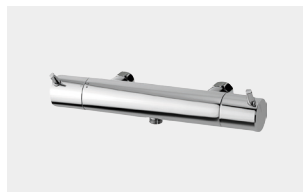

Håndvaskarmatur med træk-op bundventil

Model	VVS nr.	Vare nr.
Krom	701921104	F1092AA
Steel Look	701921117	F1092XJ

- keramisk kartouche
- kan temperaturbegrænses
- 24 mm vipbar spareluftblander 5 l/min.
- 90 mm tudfremspring
- kan monteres med eller uden bordring
- mulighed for handipind/greb

Trykgruppe: 300 kPa, Støjgruppe: 1

Brusetermostat T13

Model	VVS nr.	Vare nr.
Krom	722247104	F1691AA
Steel Look	722247114	F1691AA

- keramisk ventiloverdel
- skoldningsspærre
- kan temperaturbegrænses
- vandsparefunktion
- afg. ned G1/2"
- kontraventiler i tilgange
- mulighed for handipind/greb

Trykgruppe: 150 kPa, Støjgruppe: 1

Brusetermostat T3

Model	VVS nr.	Vare nr.
Krom	722581104	A3260AA
Steel Look	722581117	A3260XJ

- keramisk ventiloverdel
- skoldningsspærre
- kan temperaturbegrænses
- inkl. forskr. og rosetter, skjult montering
- afg. ned G1/2"
- kontraventiler i tilgange

Trykgruppe: 300 kPa, Støjgruppe: 2

Brusesystem Idealrain Luxe

Model	VVS nr.	Vare nr.
Krom	722600704	F1738AA

- cylinder håndbruser 8 l/min
- antikalkdyser
- 1750 mm idealflexslange
- Ø300 mm hovedbruser 12 l/min
- svingbar brusersarm
- termostatarmatur med pindegreb
- inkl. forskr. og rosetter, skjult montering