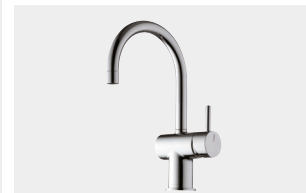

Håndvaskarmatur med træk-op bundventil

Model	VVS nr.	Vare nr.
Krom	701921104	F1092AA
Steel Look	701921117	F1092XJ

- keramisk kartouche
- kan temperaturbegrænses
- 24 mm vipbar spareluftblander 5 l/min.
- 90 mm tudfremspring
- kan monteres med eller uden bordring
- mulighed for handipind/greb

Trykgruppe: 150 kPa, Støjgruppe: 1

Håndvaskarmatur uden bundventil

Model	VVS nr.	Vare nr.
Krom	701421104	F1095AA
Steel Look	701421117	F1095XJ

- keramisk kartouche
- kan temperaturbegrænses
- 24 mm vipbar spareluftblander 5 l/min.
- 90 mm tudfremspring
- kan monteres med eller uden bordring
- mulighed for handipind/greb

Trykgruppe: 150 kPa, Støjgruppe: 1

Håndvaskarmatur med træk-op bundventil

Model	VVS nr.	Vare nr.
Krom	701922104	F1098AA

- keramisk kartouche
- kan temperaturbegrænses
- 18 mm luftblander
- C-tud 150 mm tudfremspring
- kan monteres med eller uden bordring
- mulighed for handipind/greb

Trykgruppe: 150 kPa, Støjgruppe: 1

Håndvaskarmatur uden bundventil

Model	VVS nr.	Vare nr.
Krom	701422104	F1099AA

- keramisk kartouche
- kan temperaturbegrænses
- 18 mm luftblander
- C-tud 150 mm tudfremspring
- kan monteres med eller uden bordring
- mulighed for handipind/greb