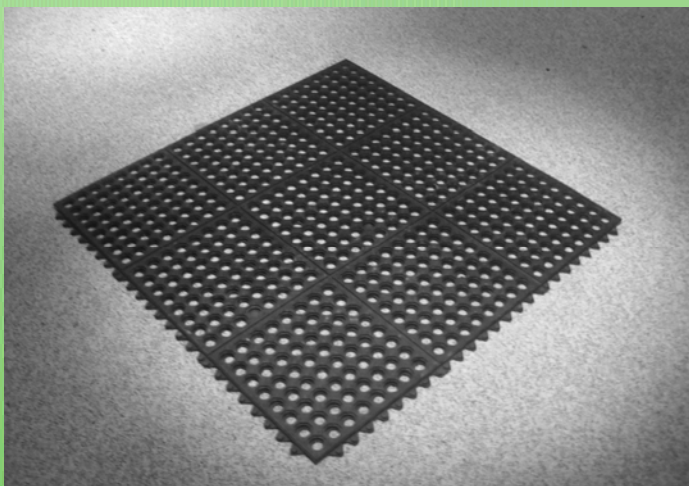

Interlock Ringgummimåtte

Skridsikker måtteløsning til våde og tørre områder - i forskellige farver og kvaliteter. Specielt velegnet i våde miljøer og køkkenarealer. Skrå ramper kan leveres som tilbehør.

InterlockRinggummimåtte

Format: 915 x 915 x 15 mm
 Materiale: Standard NR/SBR gummi (sort)
 Oliebestandig NBR gummi (terracottarød)

Egenskaber

Slidstyrke: God
 Aflastning: God
 Skridsikkerhed: Fremragende