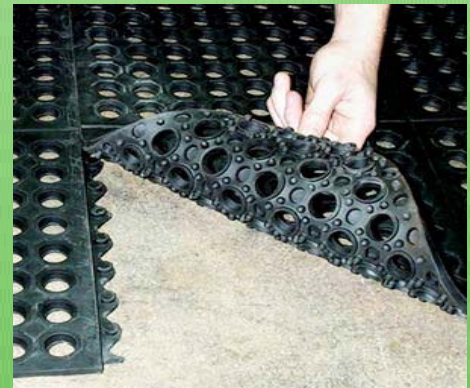

Interlock Ringgummimåtte

Skridsikker måtteløsning til våde og tørre områder - i forskellige farver og kvaliteter. Specielt velegnet i våde miljøer og køkkenarealer. Skrå ramper kan leveres som tilbehør.

InterlockRinggummimåtte

Format: 915 x 915 x 15 mm
 Materiale: Standard NR/SBR gummi (sort)
 Oliebestandig NBR gummi (terracottarød)

Egenskaber

Slidstyrke: God
 Aflastning: God
 Skridsikkerhed: Fremragende