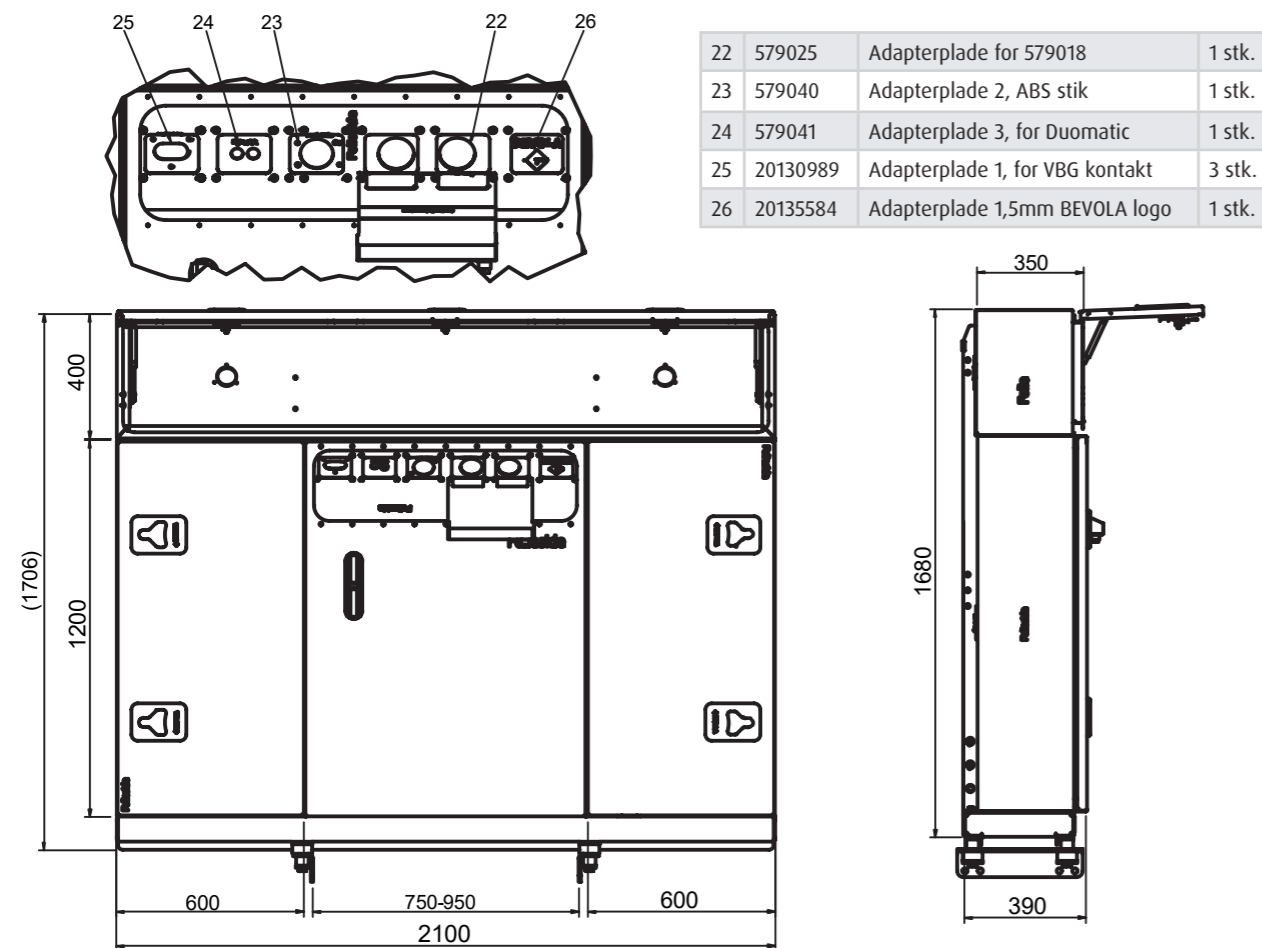

KASSE-TANKSYSTEM

Kasse-tankssystem med topskab

Varenr. 579028 (Leveres monteret på galv. ramme.)

Et smart system, som er pladsbesparende og monteret bag førerhuset. En kombination af BevoBox™ værktøjskasser og en 250 liter hydrauliktank med 2½" sugestuds i bund, samt returfilter til 250 L/min.

Med denne løsning giver det mulighed for ekstra opbevaring. Den har yderligere justerbar montering til forskellige chassisbredder.

Adapterplade til hydraulik, EBS, Duo-matic og el-kontakter.

KONTAKT kundeservice for mere information.