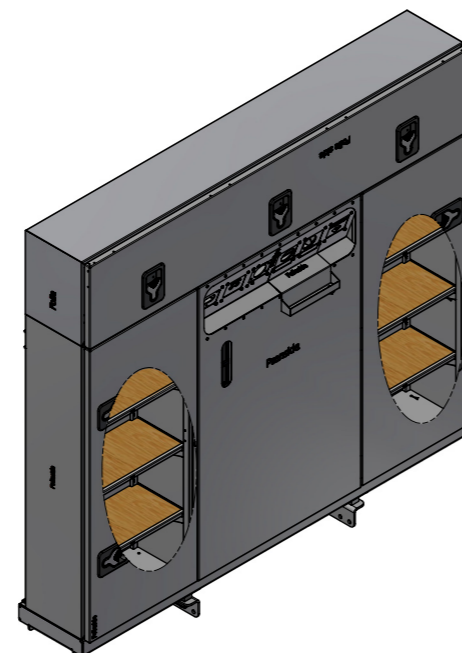

Kassesystem med topskab

Varenr. 579037

Et smart system, som er pladsbesparende og monteret bag førerhuset. En kombination af BevoBox™ værktøjskasser. Med denne løsning giver det mulighed for ekstra opbevaring. Den har yderligere justerbar montering til forskellige chassisbredder. Det er muligt at indrette BevoBox™ værktøjskasserne efter behov.

KONTAKT kundeservice for mere information.

KASSESYSTEM

Kassesystem uden topskab

Varenr. 579039

Et smart system, som er pladsbesparende og monteret bag førerhuset. En kombination af BevoBox™ værktøjskasser. Med denne løsning giver det mulighed for ekstra opbevaring. Den har yderligere justerbar montering til forskellige chassisbredder. Det er muligt at indrette BevoBox™ værktøjskasserne efter behov.

KONTAKT kundeservice for mere information.

KASSE-TANKSYSTEM

Kasse-tankssystem med topskab

Varenr. 579028 (Leveres monteret på galv. ramme.)

Et smart system, som er pladsbesparende og monteret bag førerhuset. En kombination af BevoBox™ værktøjskasser og en 250 liter hydrauliktank med 2½" sugestuds i bund, samt returfilter til 250 L/min.

KASSE-TANKSYSTEM

Kasse-tankssystem uden topskab

Varenr. 579029 (Leveres monteret på galv. ramme.)

Et smart system, som er pladsbesparende og monteret bag førerhuset. En kombination af BevoBox™ værktøjskasser og en 250 liter hydrauliktank med 2½" sugestuds i bund, samt returfilter til 250 L/min.