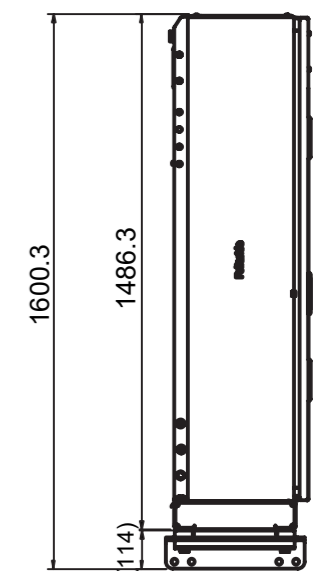

KASSESYSTEM