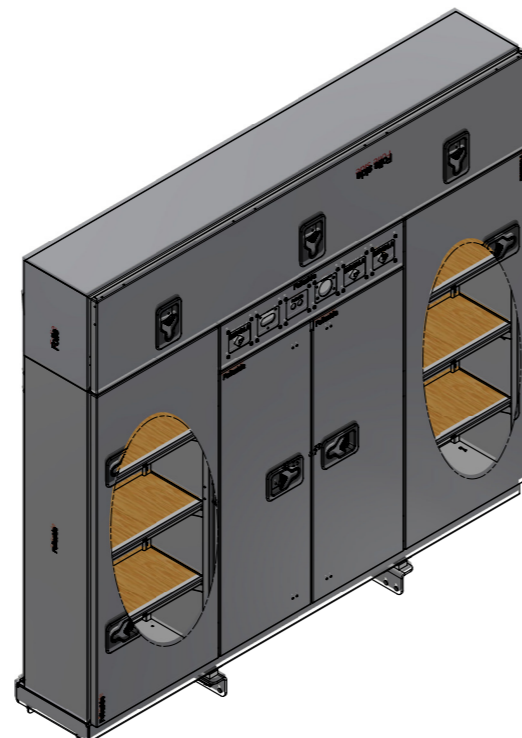

 **BEVOLA**

JANUAR 2022

KASSE-TANKSYSTEM

KASSESYSTEM

29	579040	Adapterplade 2, ABS stik	1 stk.
30	579041	Adapterplade 3, for Duomatic	1 stk.
31	20130989	Adapterplade 1, for VBG kontakt	1 stk.
32	20135584	Adapterplade 1,5mm, BEVOLA logo	3 stk.

Kassesystem med topskab

Varenr. 579037

Et smart system, som er pladsbesparende og monteret bag førerhuset. En kombination af BevoBox™ værktøjskasser. Med denne løsning giver det mulighed for ekstra opbevaring. Den har yderligere justerbar montering til forskellige chassisbredder. Det er muligt at indrette BevoBox™ værktøjskasserne efter behov.

Adapterplade til ABS, Duomatic og VBG-kontakt.

Denne model er uden hydrauliktank, men ønsker man det senere, kan det nemt lade sig gøre. Topskabet er aftagelig og dermed får man direkte adgang til tanken, som kan nemt monteres i midterskabet.

KONTAKT kundeservice for mere information.

KASSESYSTEM

Kassesystem uden topskab

Varenr. 579039

Et smart system, som er pladsbesparende og monteret bag førerhuset. En kombination af BevoBox™ værktøjskasser. Med denne løsning giver det mulighed for ekstra opbevaring. Den har yderligere justerbar montering til forskellige chassisbredder. Det er muligt at indrette BevoBox™ værktøjskasserne efter behov.