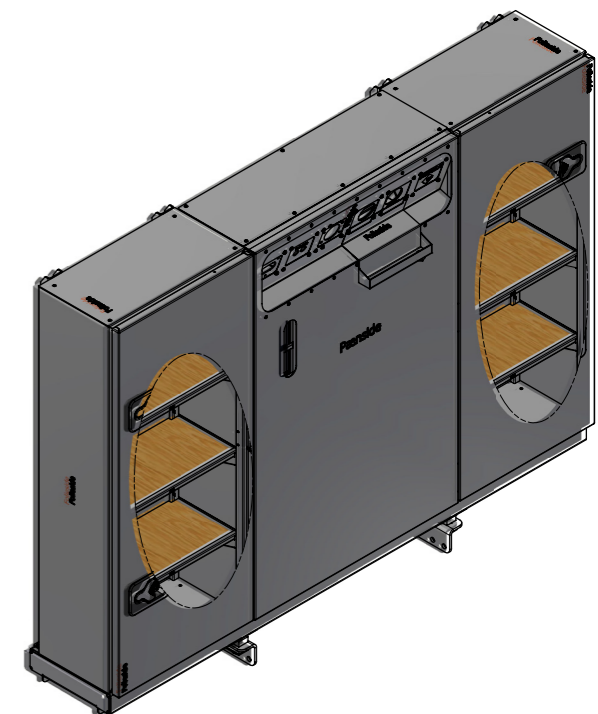

Kasse-tankssystem uden topskab

Varenr. 579029 (Leveres monteret på galv. ramme.)

Et smart system, som er pladsbesparende og monteret bag førerhuset. En kombination af BevoBox™ værktøjskasser og en 250 liter hydrauliktank med 2½" sugestuds i bund, samt returfilter til 250 L/min.

Med denne løsning giver det mulighed for ekstra opbevaring. Den har yderligere justerbar montering til forskellige chassisbredder.

Adapterplade til hydraulik, EBS, Duo-matic og el-kontakter.

KONTAKT kundeservice for mere information.