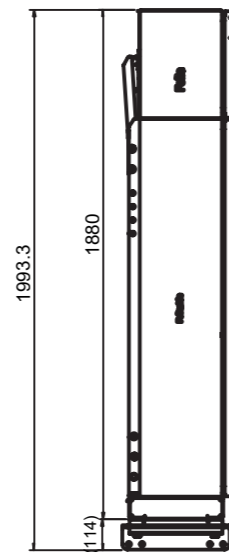

 **BEVOLA**

JANUAR 2022

KASSE-TANKSYSTEM

KASSESYSTEM

29	579040	Adapterplade 2, ABS stik	1 stk.
30	579041	Adapterplade 3, for Duomatic	1 stk.
31	20130989	Adapterplade 1, for VBG kontakt	1 stk.
32	20135584	Adapterplade 1,5mm, BEVOLA logo	3 stk.

Kassesystem med topskab

Varenr. 579037

Et smart system, som er pladsbesparende og monteret bag førerhuset. En kombination af BevoBox™ værktøjskasser. Med denne løsning giver det mulighed for ekstra opbevaring. Den har yderligere justerbar montering til forskellige chassisbredder. Det er muligt at indrette BevoBox™ værktøjskasserne efter behov.