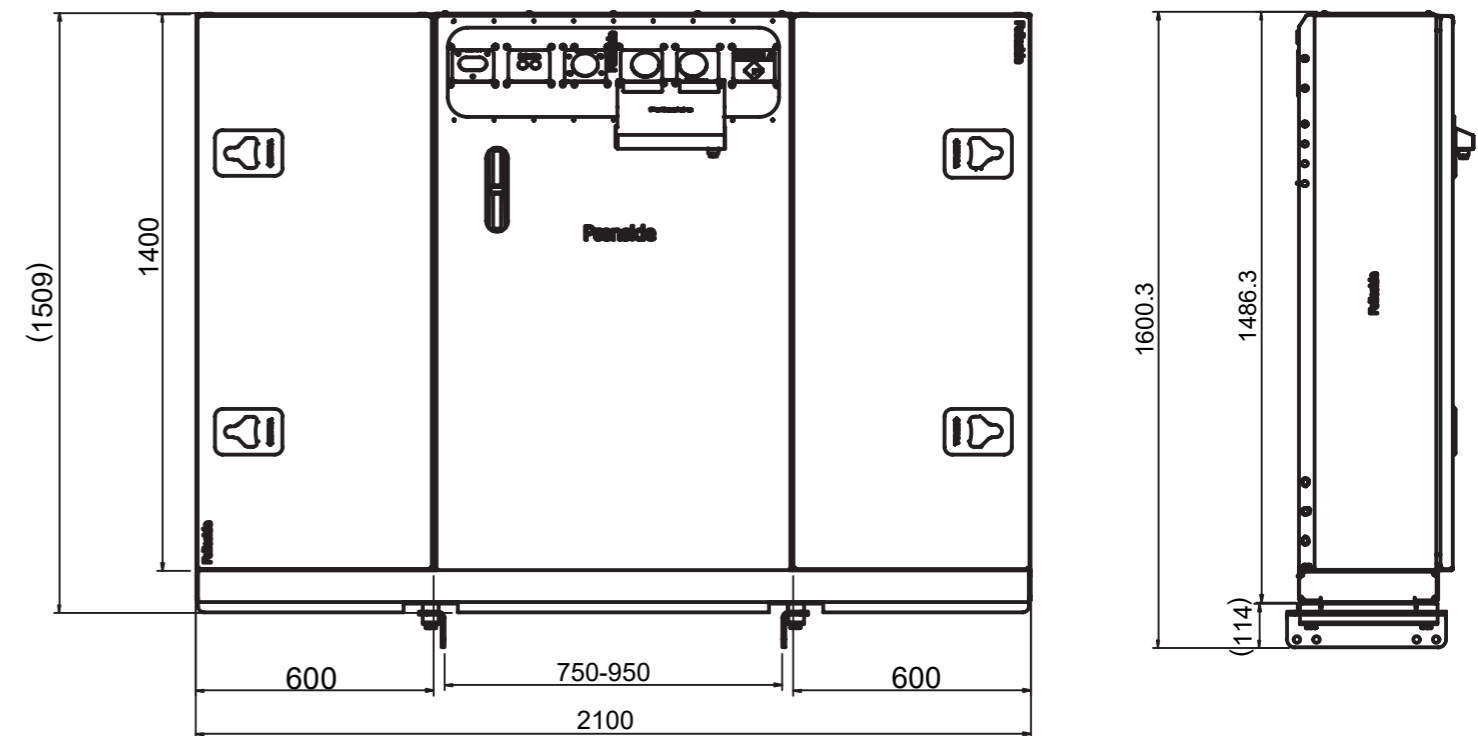

KASSE-TANKSYSTEM