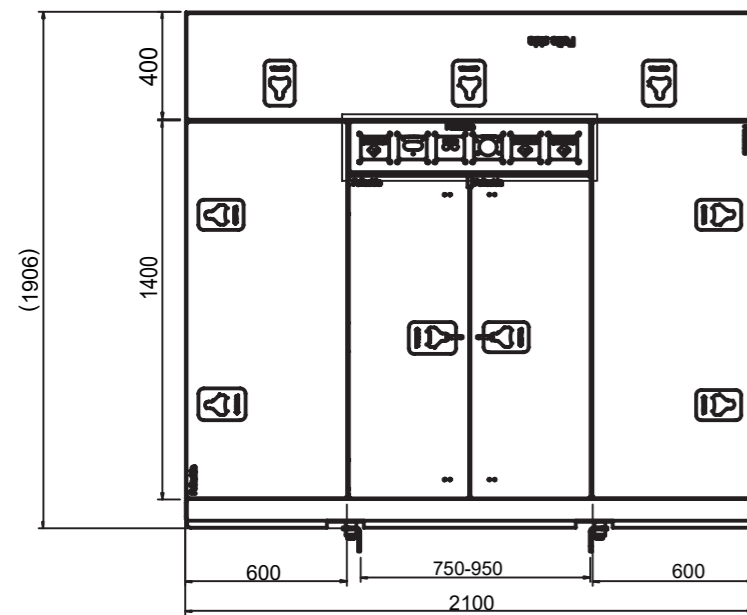

 **BEVOLA**

JANUAR 2022

KASSE-TANKSYSTEM

KASSESYSTEM

29	579040	Adapterplade 2, ABS stik	1 stk.
30	579041	Adapterplade 3, for Duomatic	1 stk.
31	20130989	Adapterplade 1, for VBG kontakt	1 stk.
32	20135584	Adapterplade 1,5mm, BEVOLA logo	3 stk.