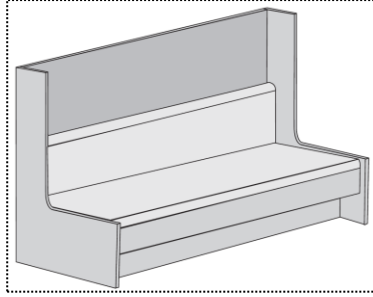

IF KUPÉ SOFA

HØJTRYKSLAMINAT

FUNDERMAX

Hvid 0002

Lysgrå 0011

Mellem grå 0075

Mørk grå 0077

Sort 0100

Birk 1715

Ahorn 1266

Bøg 1230

Eg 1197

Valnød 0729

MELAMIN

Hvid 0850

Lysgrå 3442

Mørk grå 1200

Sort 0260

Ahorn 0387

Bøg 1412

Eg 0757

Kantprofil

L profil

Standard

- Tykkelse 25 mm
- Spånkerne
- ABS kant i samme farve som overflade
- Med indtrukken sokkel
- Med sædehøjde 46 cm - sædedybde 48 cm

Tilvalg

- Hylde i melamin eller laminat
- Koblingsbeslag
- Fodspark i rustfri stål laminat

FOR SÆDE POLSTRING SE SIDSTE SIDE

International
Furniture A/S

International Furniture A/S - www.if-dk.com