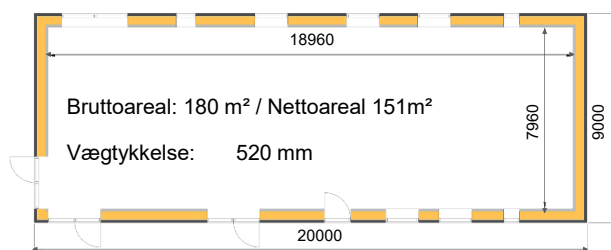

Isolering med mineraluld λ -værdi 0,037 W/mK