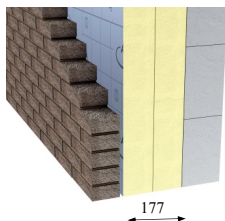

Areal isolering	109m ²
Pris isolering	34.776 kr.
Pris binder	4.577 kr.
Montage: (ekstra pris)	3.200 kr.
Total pris:	42.553 kr.

Priser med Eurowall®
Typehus på 173 m²:
Eurowall 22 isolering:

2.000.000 kr.
42.553 kr.