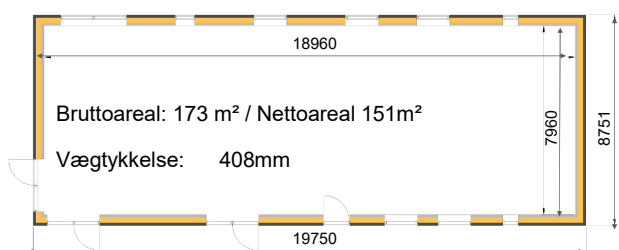

SPAR M2 OG FÅ SAMME BOLIGAREAL

Isolering med Eurowall® λ_D -værdi 0,022W/mK

Isolering med mineraluld λ -værdi 0,037 W/mK

BR 2020 standard: U-værdi: 0,12 W/m²K

Nettoareal 151 m²

EUROWALL®

λ_D -værdi 0,022 W/mK,

Areal isolering	109m²
Pris isolering	34.776 kr.
Pris binder	4.577 kr.
Montage: (ekstra pris)	3.200 kr.
Total pris:	42.553 kr.

Priser med Eurowall®
Typehus på 173 m²:
Eurowall 22 isolering:

2.000.000 kr.
42.553 kr.

Mineraluld

λ_D -værdi 0,037 W/mK,

Areal isolering	111 m²
Pris isolering	14.274 kr.
Pris binder:	2.678 kr.
Total pris:	17.483 kr.

Priser med mineraluld
Typehus på 180 m²:
Mineraluld isolering:

2.080.000 kr.
17.483 kr.

Totalpris 2.042.553 kr.

Totalpris 2.097.483 kr.

Smallere ydervægge - mere lysindfald

Lavere m² pris på nettoareal

Formfast isolering - ingen kuldebroer

Lambda værdi - 0.022 W/mK