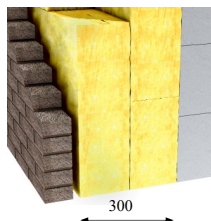

Mineraluld

λ_D -værdi 0,037 W/mK,

Areal isolering	111 m ²
Pris isolering	14.274 kr.
Pris binder:	2.678 kr.
Total pris:	17.483 kr.

Priser med mineraluld
Typehus på 180 m²:
Mineraluld isolering:

2.080.000 kr.
17.483 kr.