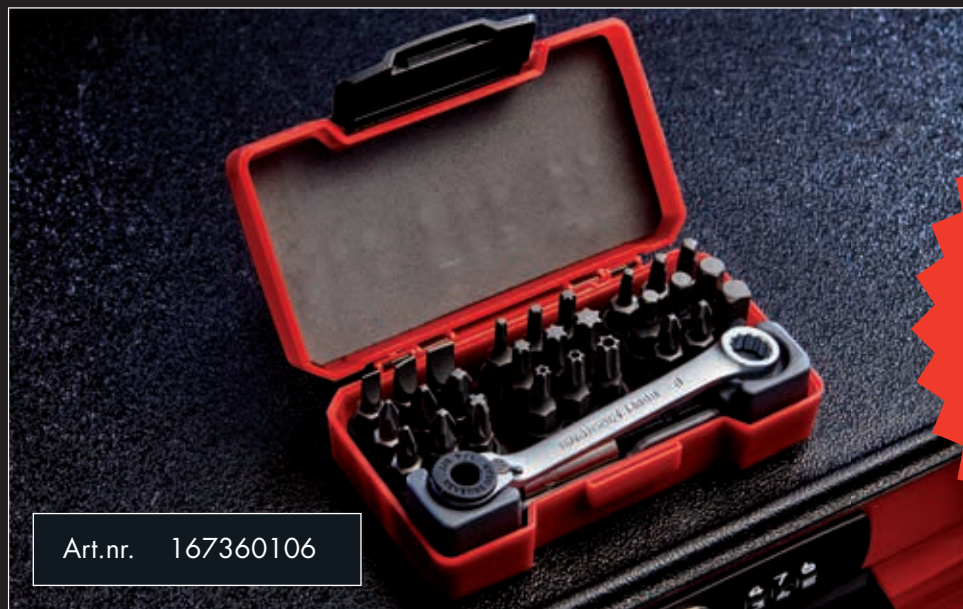

Art.nr. 167360106

TM029
215,-
Inkl. moms

Dorch & Danola A/S
Ove Gjeddes Vej 7
5220 Odense SØ

Telefon 66 15 50 40
info@dorchdanola.dk
www.dorchdanola-netbutik.dk

Åbningstider: se webshop