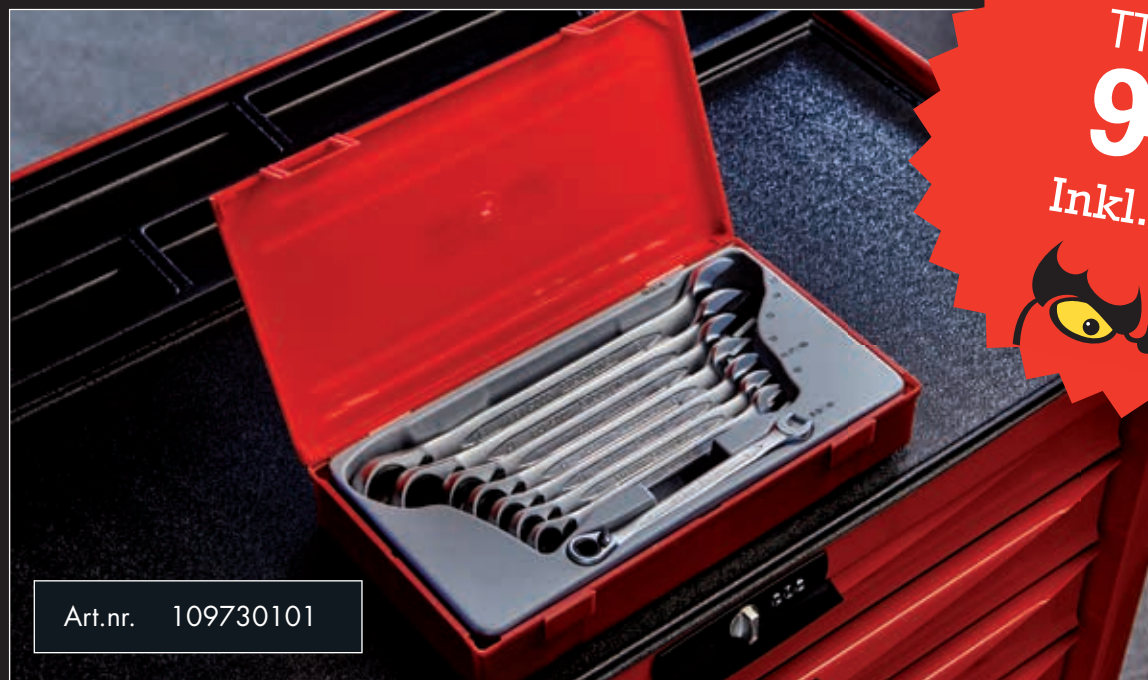

TCMM1001N

23.740,-

Inkl. moms

Art.nr. 122390107

SKRALDENØGLESÆT

Verdens smarteste kombinøglesæt, elsket af alle bilmekanikere!

TT6508R
949,-
Inkl. moms

TOPNØGLESÆT