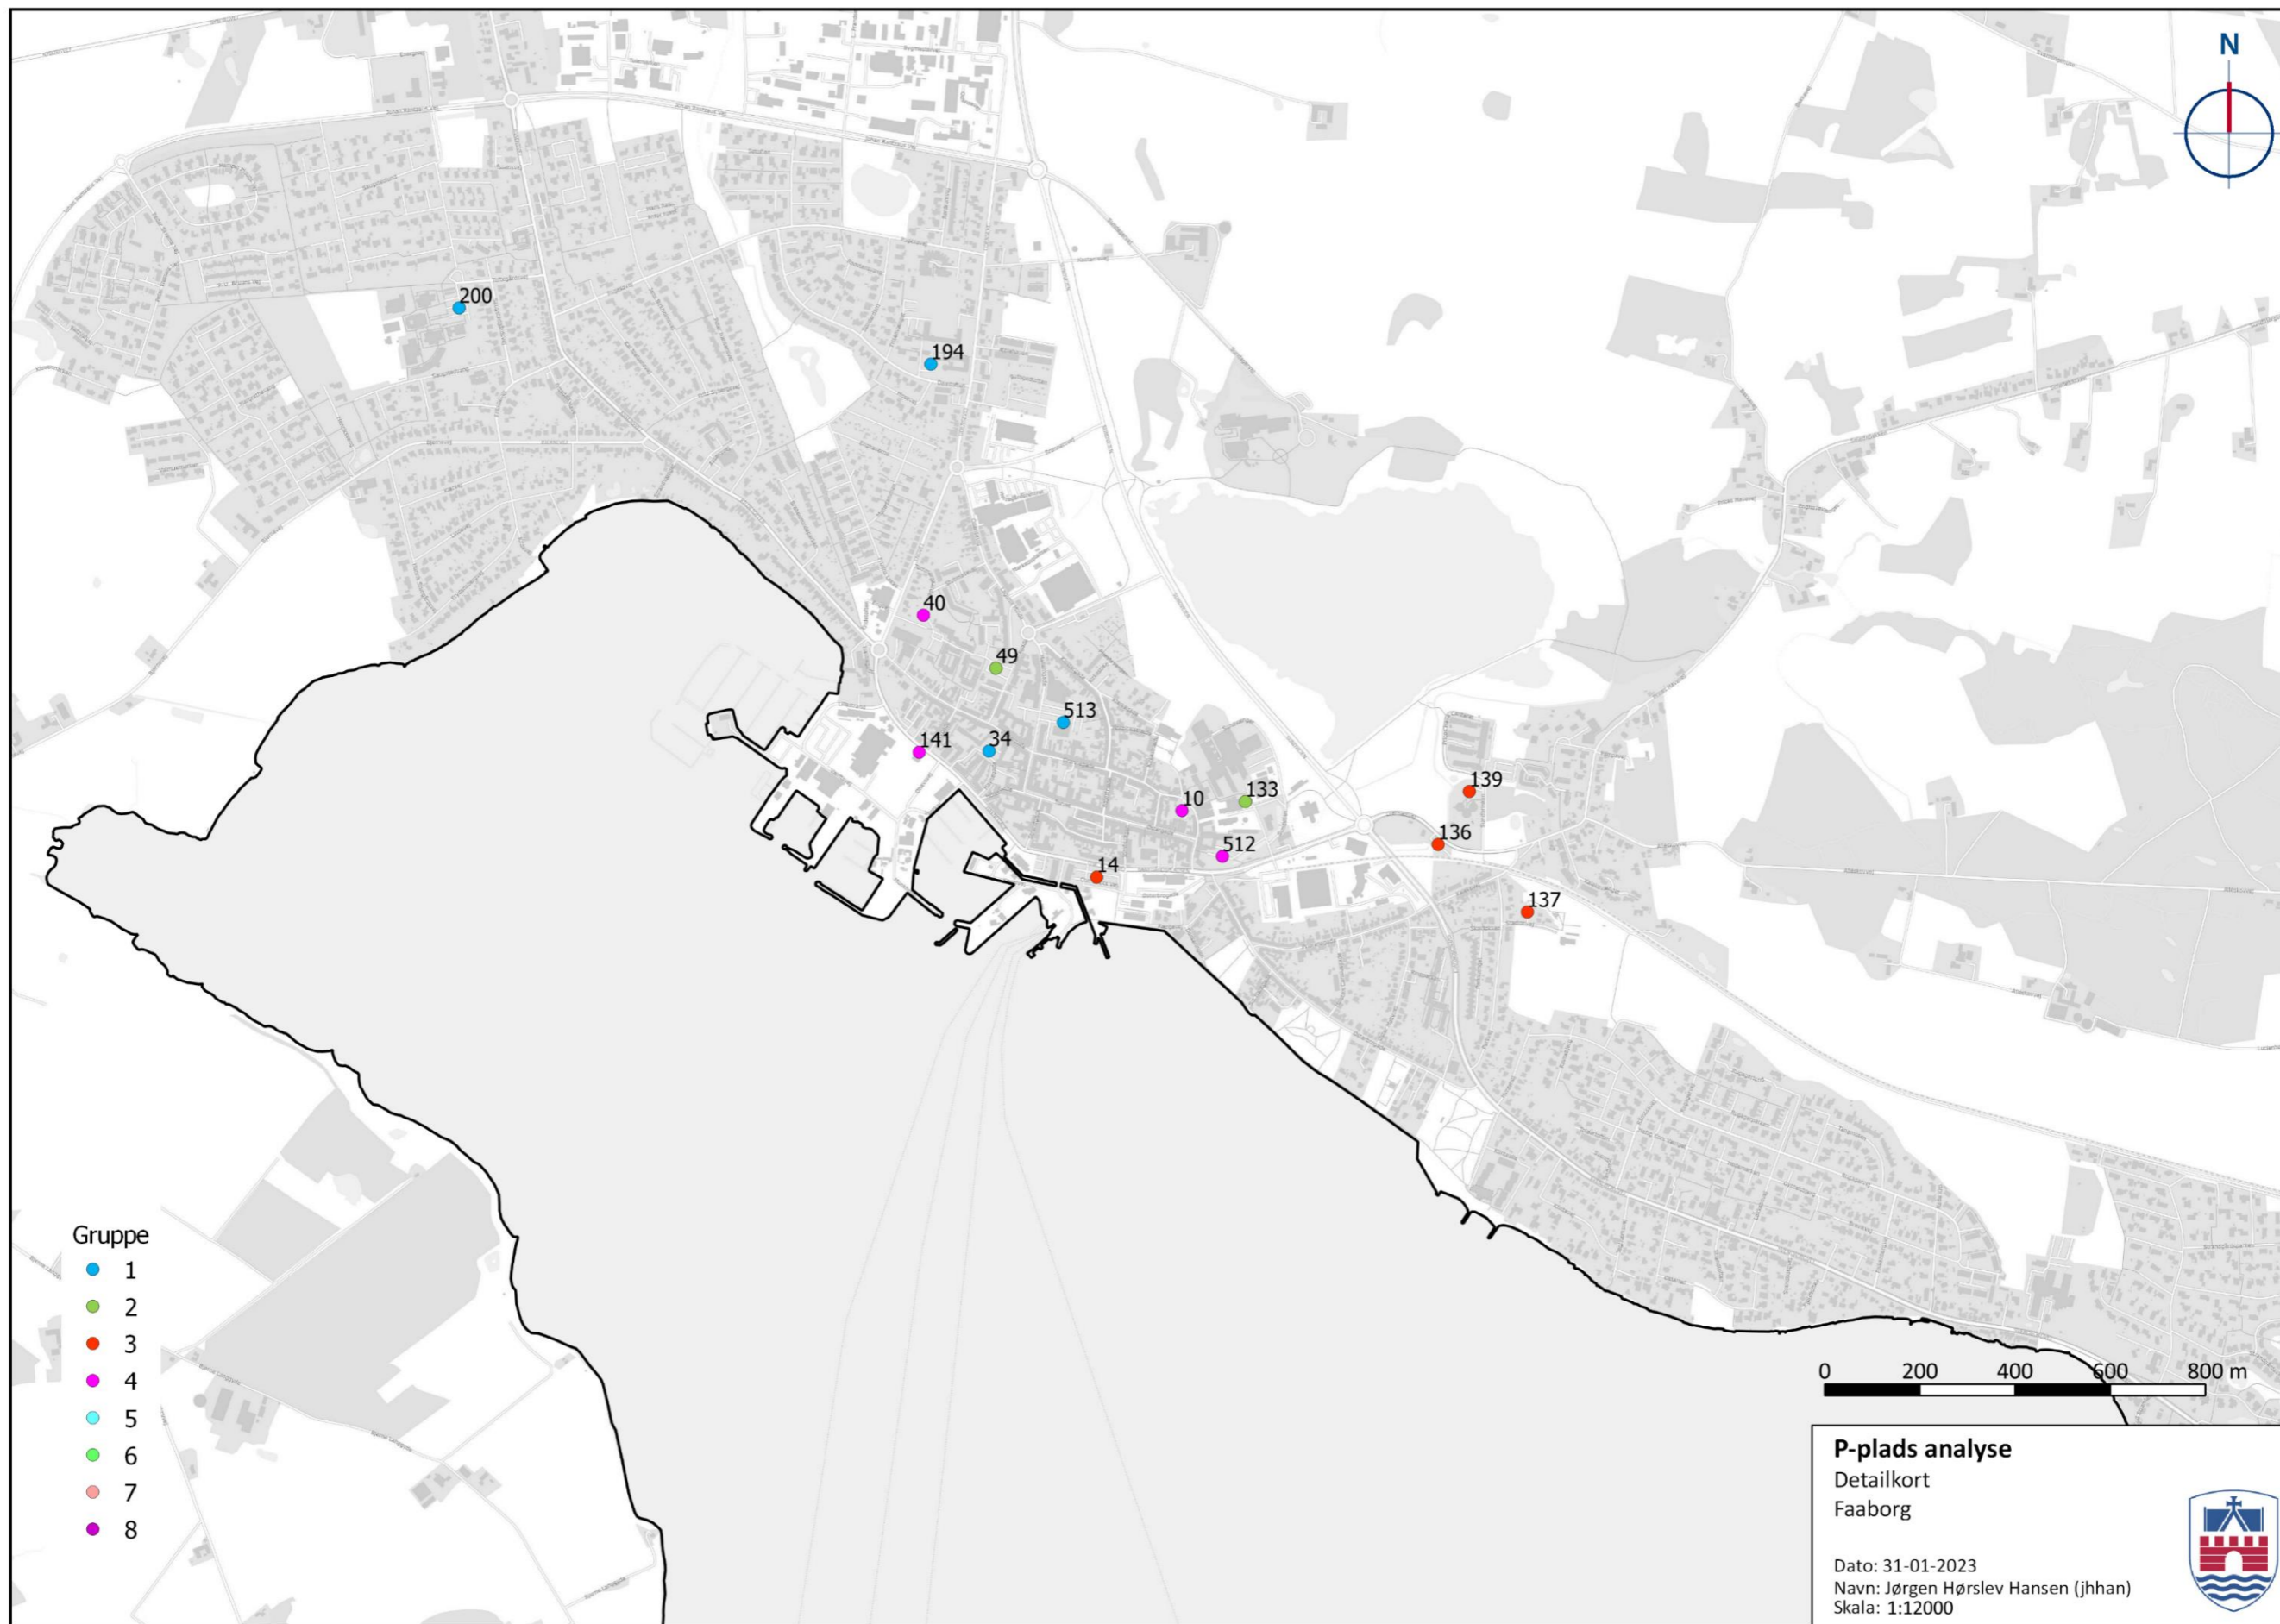

## Pulje 4 Faaborg - Korinth

141 – Havnegade 5, Faaborg

Parkeringsplads centralt på Faaborg havn og ved Øhavsmuseet.

512 – Østergade 45E, Faaborg

Parkeringsplads centralt i Faaborg.

## 40 – Engvej 10, Faaborg

Parkeringsplads ved aktivitetscenter.

# Oversigtskort 1 – Faaborg-Midtfyn Kommune

0 200 400 600 800 m

**P-plads analyse**  
Detailkort  
Faaborg

Dato: 31-01-2023  
Navn: Jørgen Hørslev Hansen (jhhan)  
Skala: 1:12000