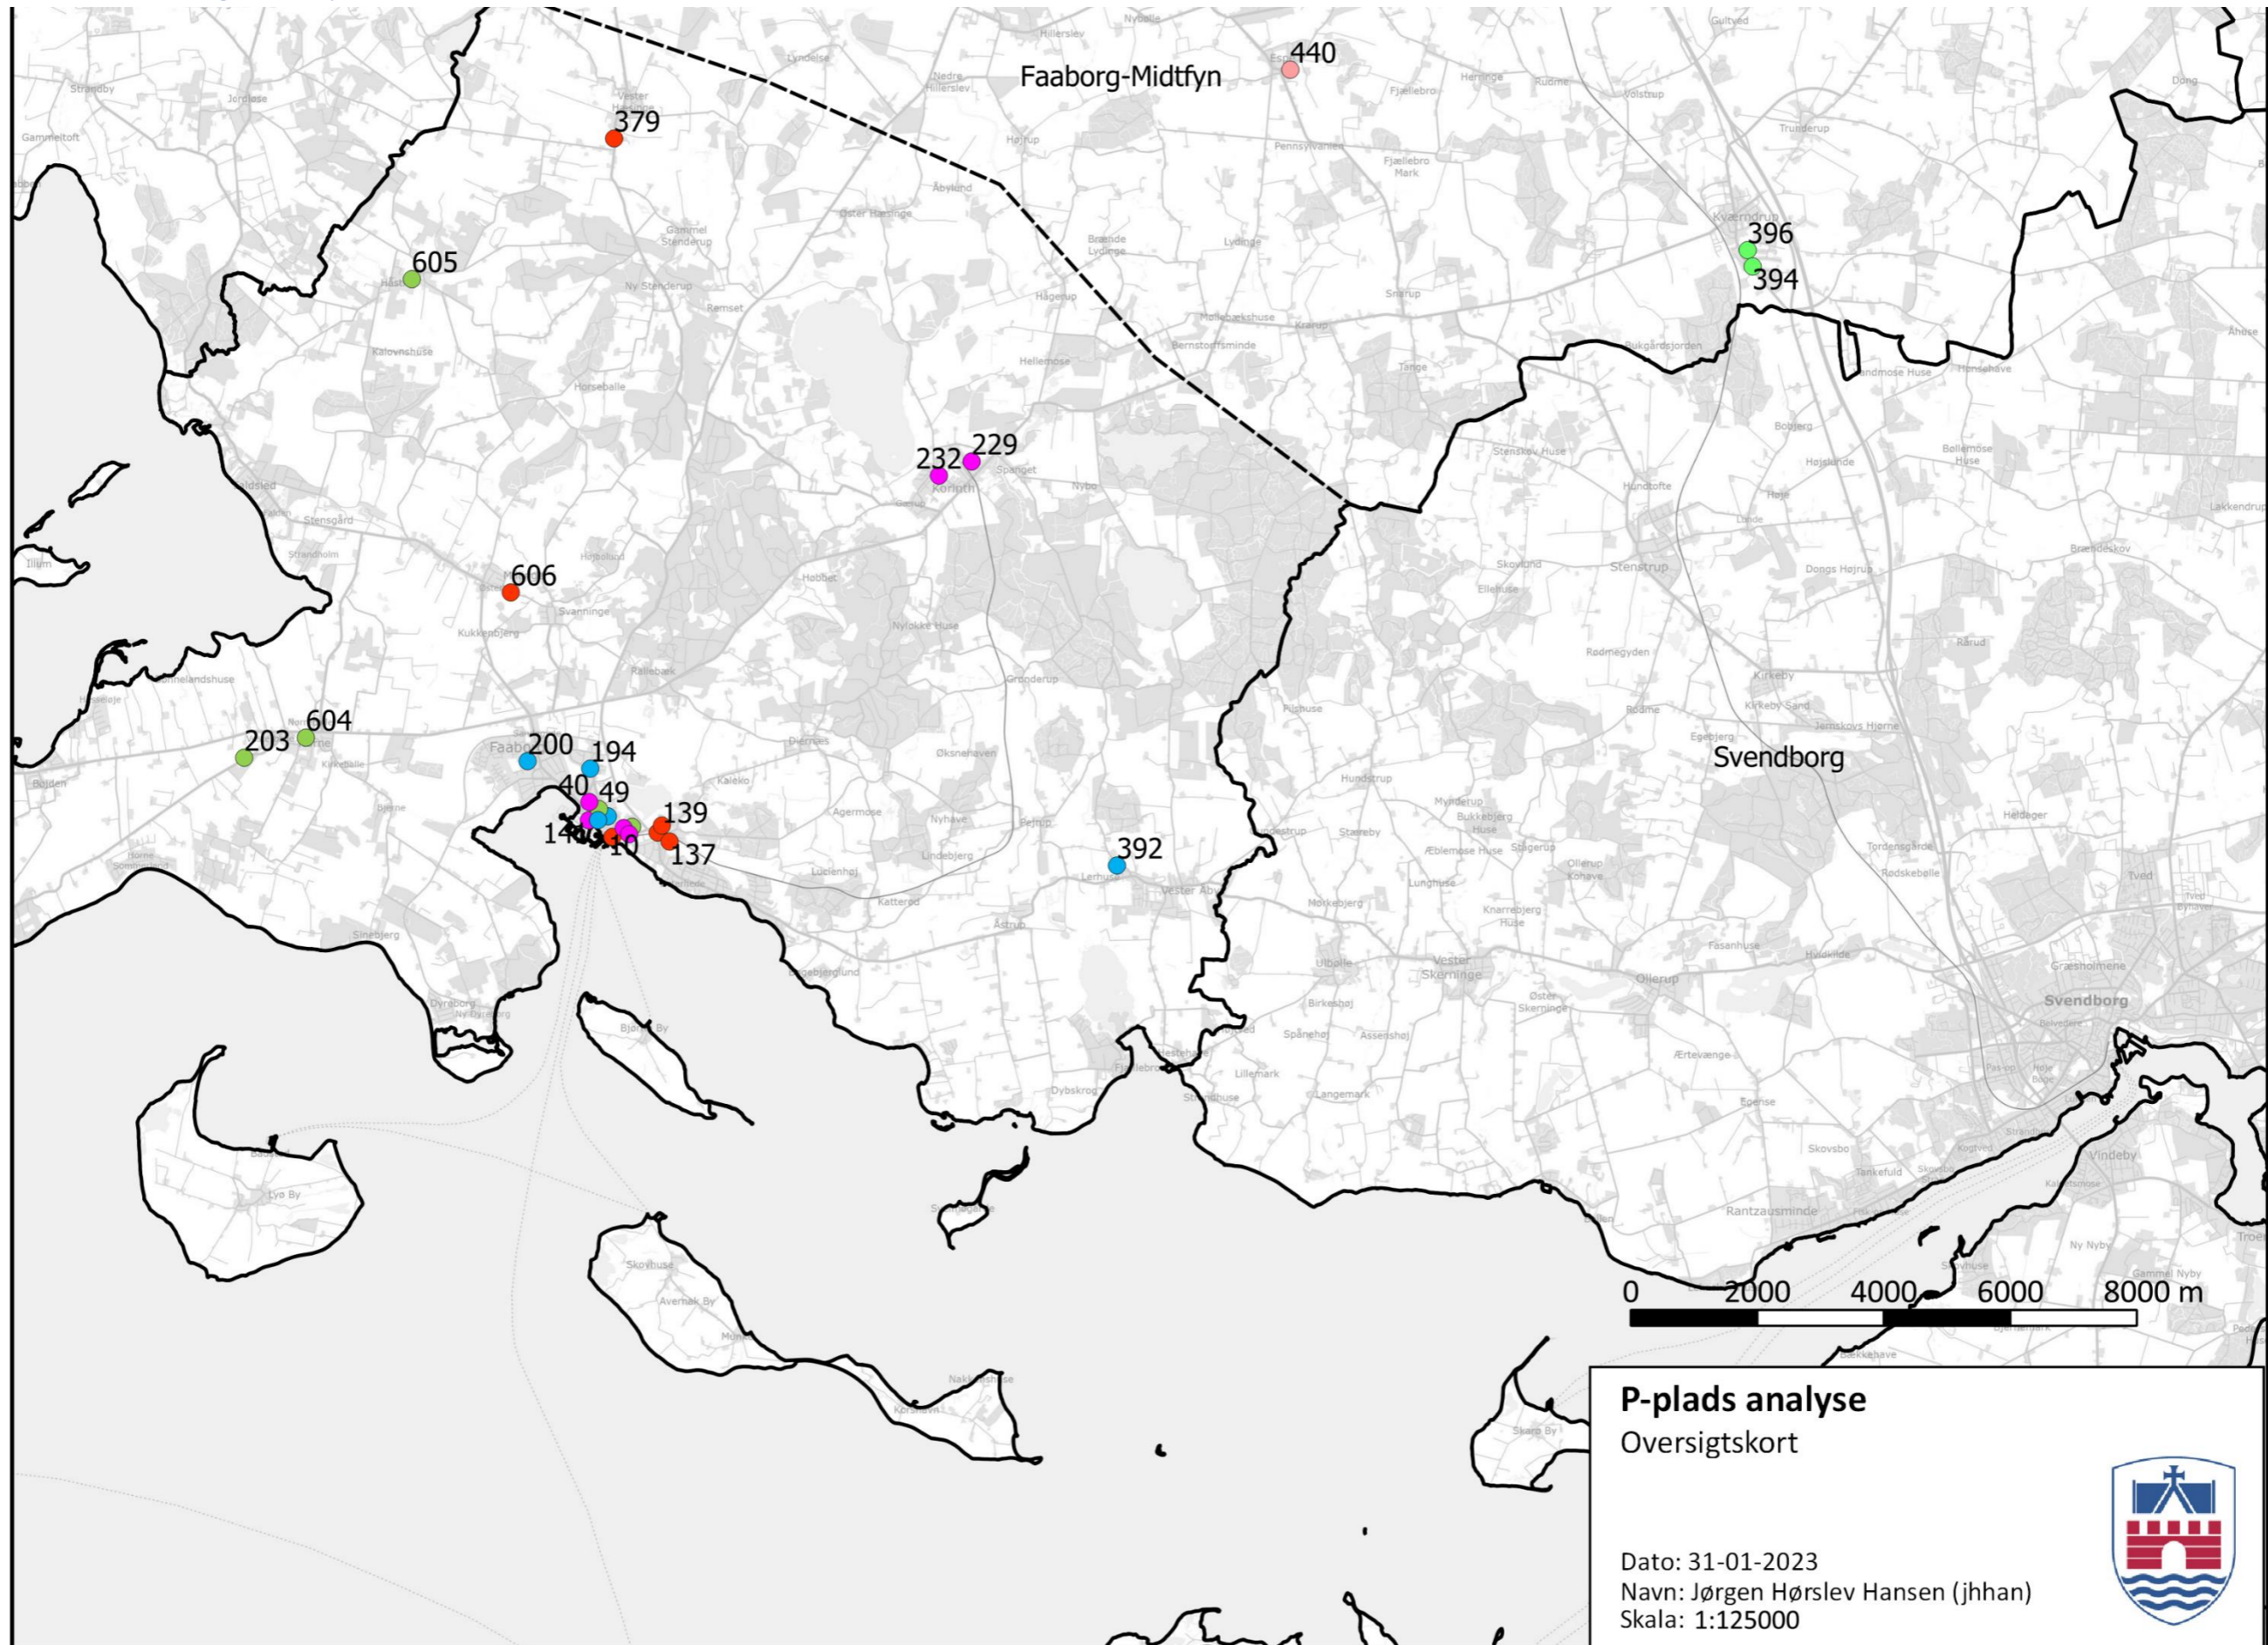

## 40 – Engvej 10, Faaborg

Parkeringsplads ved aktivitetscenter.

# Oversigtskort 1 – Faaborg-Midtfyn Kommune

0 200 400 600 800 m

**P-plads analyse**  
Detailkort  
Faaborg

Dato: 31-01-2023  
Navn: Jørgen Hørslev Hansen (jhhan)  
Skala: 1:12000