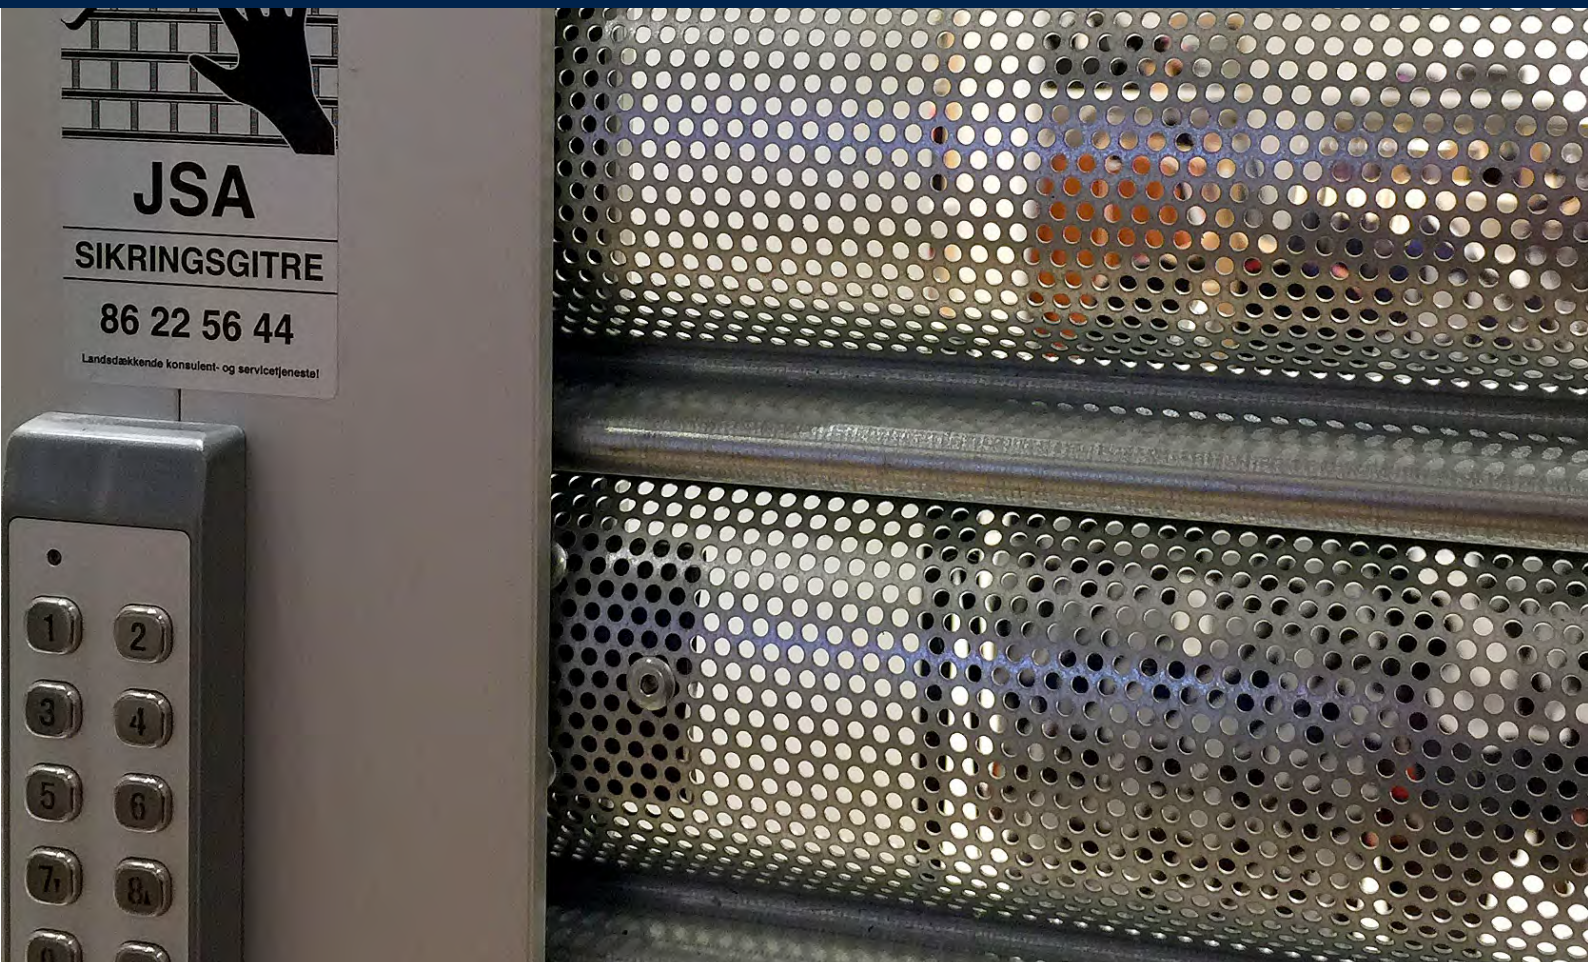

## Sikkerhed med **indsyn**

**RULLEGITTER ER DEN MEST ANVENDTE SIKRING AF FORRETNINGER OG BUTIKKER. DE GIVER ET "ÅBENT" INDTRYK AF DIN BUTIK OG EN STÆRK SIKRING.**

RULLEGITTER udføres i stærkt aluminium og med forskellige maskestørrelser, der passer til din sikring. Du kan vælge mellem 150 x 74 mm, 100 x 74 mm og 50 x 74 mm.

De fremføres af en indvendig elektrisk motor, og den betjenes med en nøglekontakt og et kodetastatur. Montering af styreskinner udført i aluminium foretages i siderne.

Vi anbefaler nøglekontakt ved indvendig betjening og kodetastatur ved udvendig betjening.

## Sikkerhed med **begrænset** indsyn

RULLEJALOUSI BESKYTTER BUTIKKEN OG BEVARER ET GODT VISUELT SYN TIL BUTIKKEN. LØSNINGEN ER MEGET ANVENDT.

RULLEJALOUSI udføres i galvaniseret stål, som sikrer en stor styrke. Som standard er jalousiet ikke farvet, men fremstår med en fin metaloverflade. Det er muligt at tilvælge pulverlakerede overflader, hvis det ønskes.