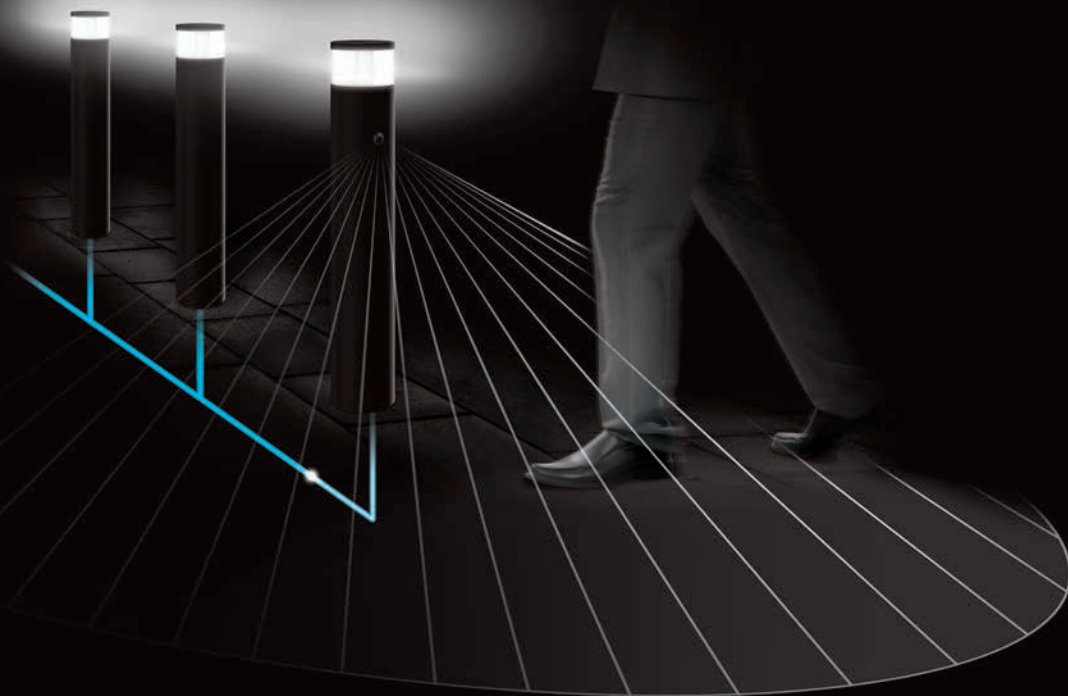

ESYLUX

...OG TYDELIGE MÅL.

ALVA-VÆG- OG LOFTSLAMPER

Den merværdi, der skabes, når en lampe ikke kun udsender det bedste lys, men samtidig er intelligent, afspejler sig også i ALVA-seriens væg- og loftslamper. Serien omfatter ligeledes en førsteklasses bevægelsessensor som ekstraudstyr, der øger energieffektiviteten og tilføjer flere nyttige egenskaber – f.eks. en orienteringslys- og skumringsrelæfunktion. Og hvis der samtidig mangler et husnummer på facaden: Lamperne kan forsynes med tal efter behov og kaste glans over din adresse*!

**Loftsmontage kun ved varianter uden bevægelsessensor.

INDIVIDUEL LYSSTYRING TIL BEHOVSSTYREDE LYSOPSÆTNINGER

Sikker og energieffektiv belysning af stier med netværksforbundne lamper.

Hvis du ønsker at udnytte belysningens fulde potentiale, har du brug for en gennemtænkt lysstyring. For kun ved hjælp af en intelligent styring kan du skabe en stemningsbelysning, der er tilpasset dine personlige behov. Forbindes lamperne indbyrdes, er det ganske nemt at implementere.