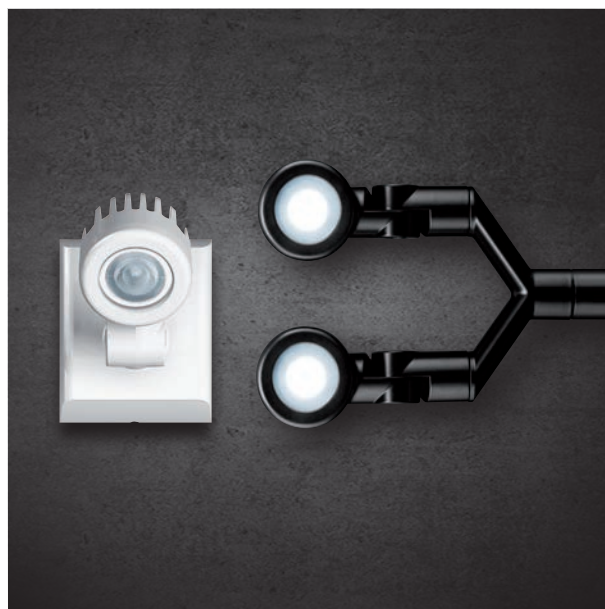

**LED-SPOTS
OS-SERIEN**

Effektfuld, af høj kvalitet – og oven i købet beskyttet mod havvand!