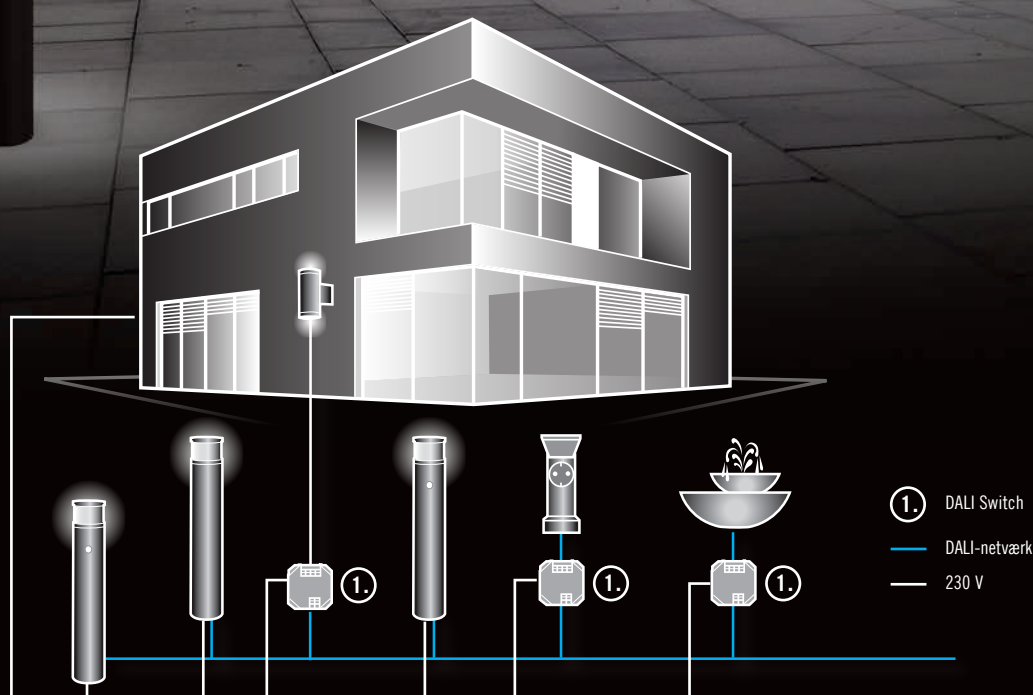

Individuel styring af forskellige slutenheder med et intelligent DALI-netværk.

anvender lampen kun energi, når der reelt er behov for det. Vil du integrere andre lamper i netværket? Ikke noget problem: Enheder, som ikke er DALI-kompatible, kan nemt integreres ved hjælp af et ekstra modul (DALI-switch) fra ESYLUX. F.eks. ALVA-up/downlights, væg- eller loftslamperne – og måske endda springvandet i dit indgangs-område. Hvis du ønsker det, kan du altid tænde og slukke manuelt ved at trykke på en knap. Hvis du skulle glemme at slukke for lyset, sørger vores teknologi automatisk for det. Den integrerede bevægelsessensor, der fås som ekstra tilbehør til pullert- og væg-/loftslamperne, giver dig således

endnu flere nyttige styringsfunktioner: Efter behov sørger den for et orienteringslys, som let og behageligt forbliver tændt, når der ikke længere er mennesker umiddelbart i nærheden. Du kan også benytte dens skumringsrelæ-funktion. Ved hjælp af denne funktion tænder belysningen af sig selv, så snart det bliver mørkt. Når solen står op om morgenen, slukker det kunstige lys igen.