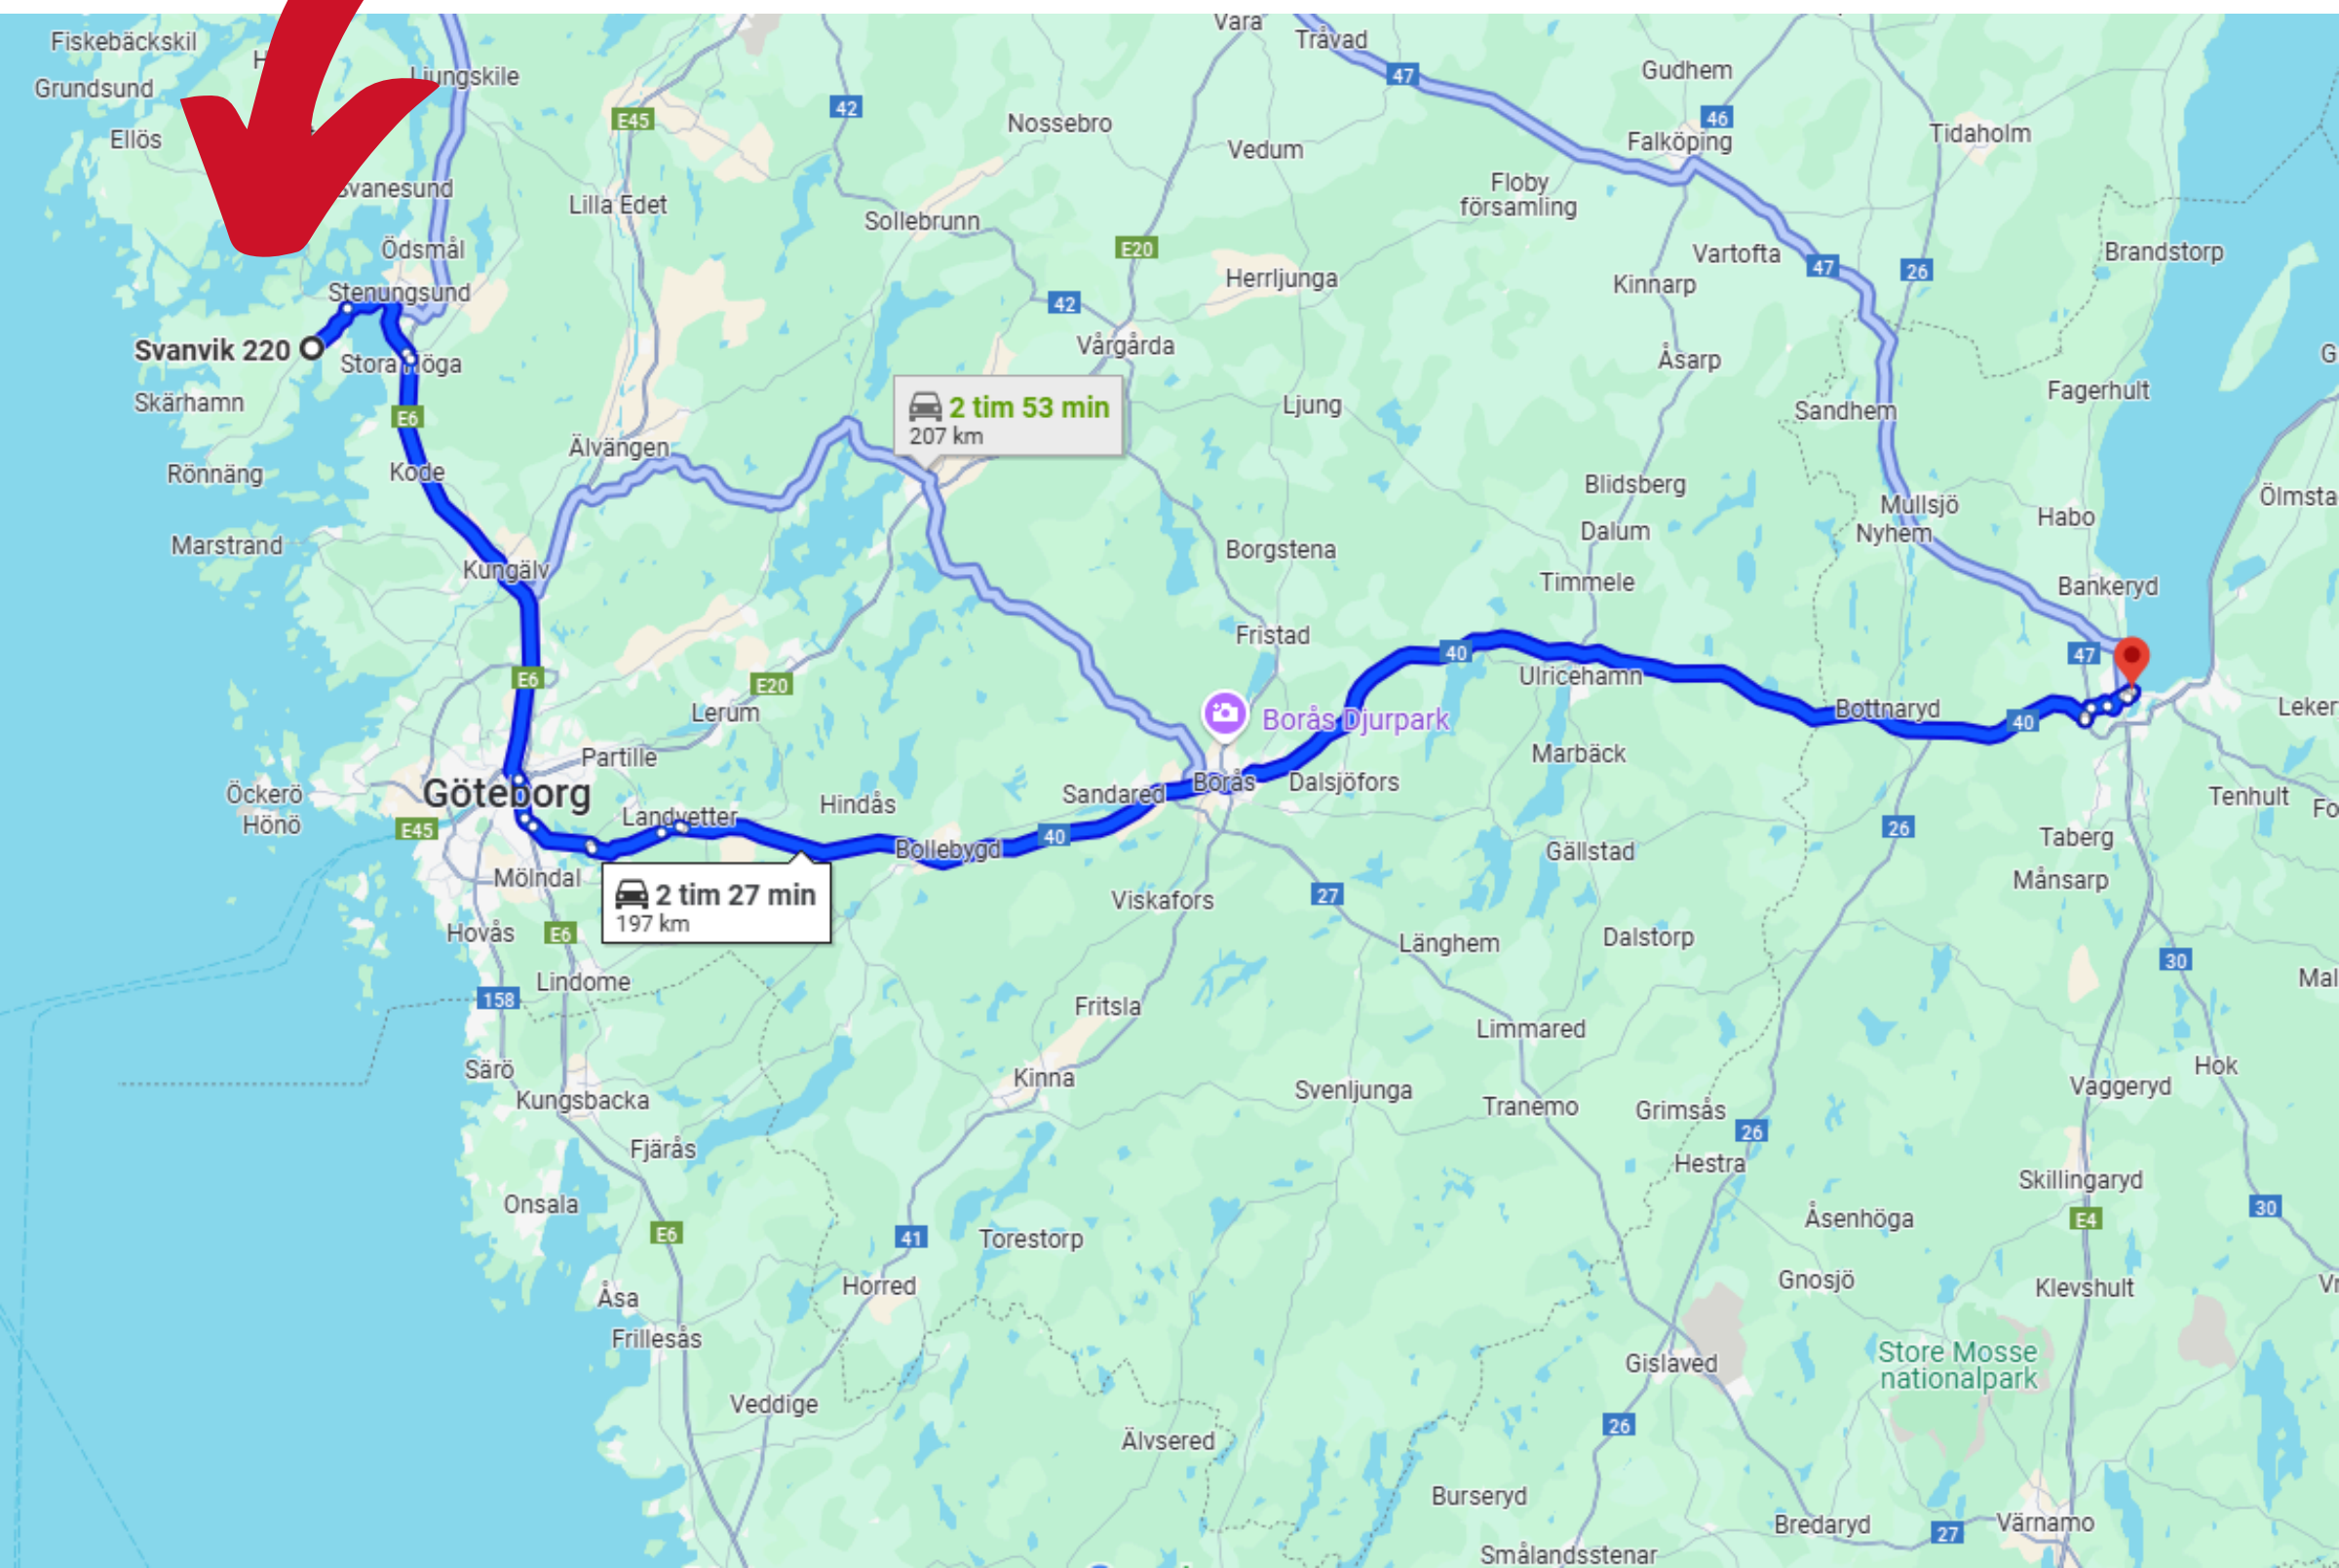

Raka vägen till

INDUSTRIAL COATING *by*
Laray

**20 minuter
från E6:an**

10 minuter

från Tjörnbron

Mindre än 20 mil från Jönköping

Svanskögs
Hembygdsförening

 2 tim 51 min
232 km

3 timmar

från Karlstad

 3 tim 44 min
299 km

Svanvik 220

Svanvik 220

🚗 3 tim 4 min
266 km

2 tim 32 min

26,6 mil från
Helsingborg

Sofiero Slott och
Slottsträdgård

Köpenhamn

Malmö

Svanvik 220

45 minuter
från Göteborg

59 min
57,9 km

43 min
53,6 km

Göteborg