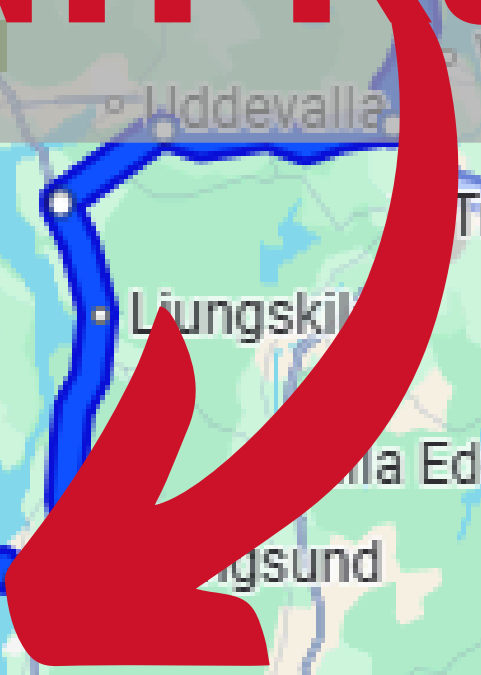

Raka vägen till

INDUSTRIAL COATING *by*
Laray

**20 minuter
från E6:an**

10 minuter

från Tjörnbron

Mindre än 20 mil från Jönköping

Svanskögs
Hembygdsförening

 2 tim 51 min
232 km

3 timmar

från Karlstad

 3 tim 44 min
299 km

Svanvik 220

Svanvik 220

🚗 3 tim 4 min
266 km

2 tim 32 min

26,6 mil från
Helsingborg

Sofiero Slott och
Slottsträdgård

Köpenhamn

Malmö

Svanvik 220

45 minuter
från Göteborg

59 min
57,9 km

43 min
53,6 km

Göteborg