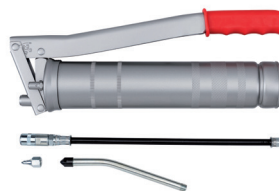

Hvornår har du sidst tjekket din centrerpatron?

Med det rigtige fedt opnår du din patrons optimale spændekraft

Specialfedt til centrerpatron:

RÖHM F80 DÅSE 1 KG
ID: 028975

435,- STK

RÖHM F80 PATRON 500 G
ID: 308555

255,- STK

FEDTPRESSE TIL F80 PATRON
ID: 329093

465,- STK

RÖHM MOMENTNØGLE 1/2"X435 MM 20-120 Nm
ID: 10004116

1490,- STK

RÖHM MOMENTNØGLE 1/2"X659 MM 60-320 Nm
ID: 10004117

1695,- STK

RÖHM SIKKERHEDSNØGLE 1/2" MED FJEDER FOR MOMENTNØGLE