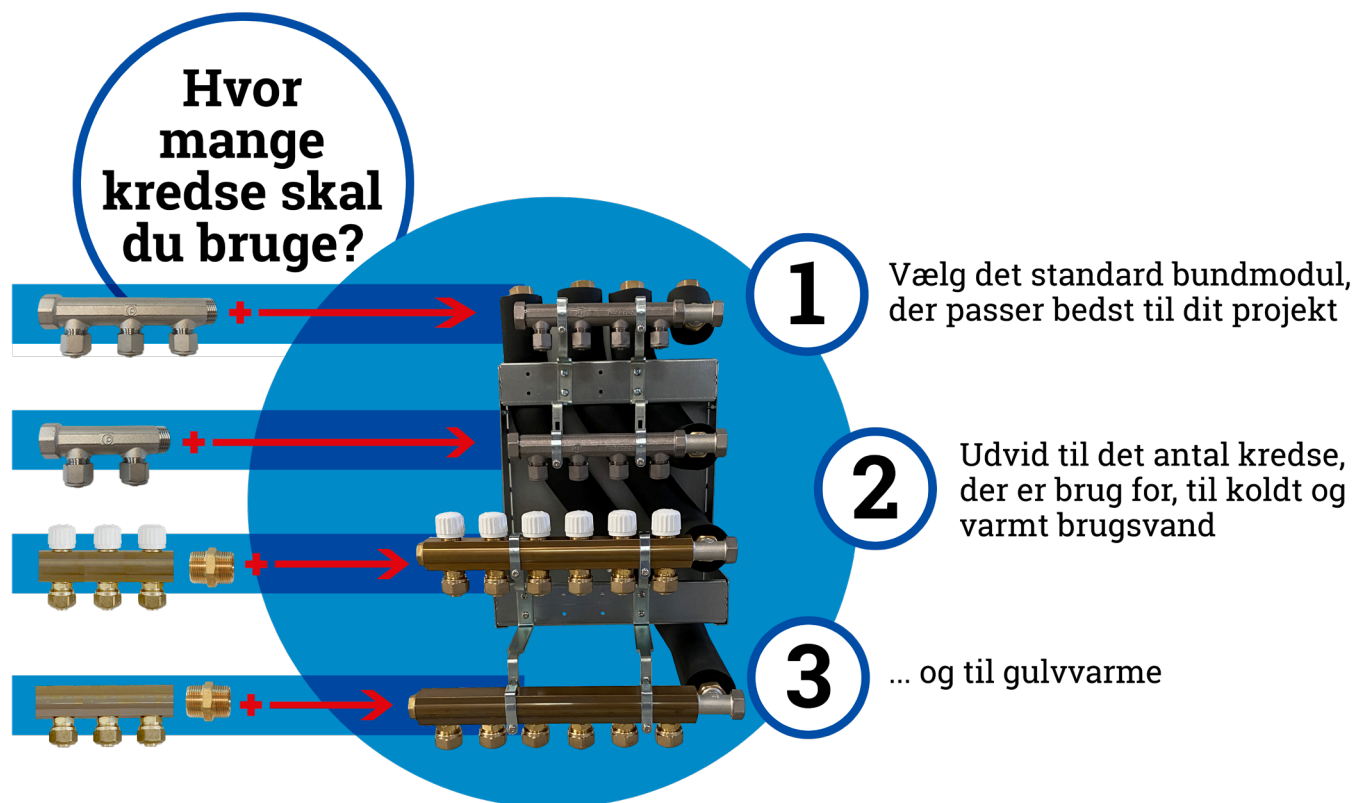

Tilpas dit bundmodul med standardkomponenter!

1. Standard bundmodul (MED) føderør	VVS-nr.	2. Udvidelse brugsvand	VVS-nr.	3. Udvidelse gulvvarme	VVS-nr.
5 GV, 5KV, 3VV	402022155	2 kredse brugsvand 3 kredse brugsvand 4 kredse brugsvand Isolering 4 afg.	046895502 046895503 046895504 046868930	2 kredse gulvvarme 3 kredse gulvvarme 4 kredse gulvvarme	046879926 046879936 046879946
6 GV, 5KV, 3VV	402022165				
1. Standard basismodul (UDEN) føderør	VVS-nr.				
5 GV, 5KV, 3VV	402022855				
6 GV, 5KV, 3VV	402022865				
Kun med 5KV, 3VV	402022805	Mulighed for montage af kvikshunt til gulvvarme 2-12 kredse. VVS-nr. 046878020 - 120			