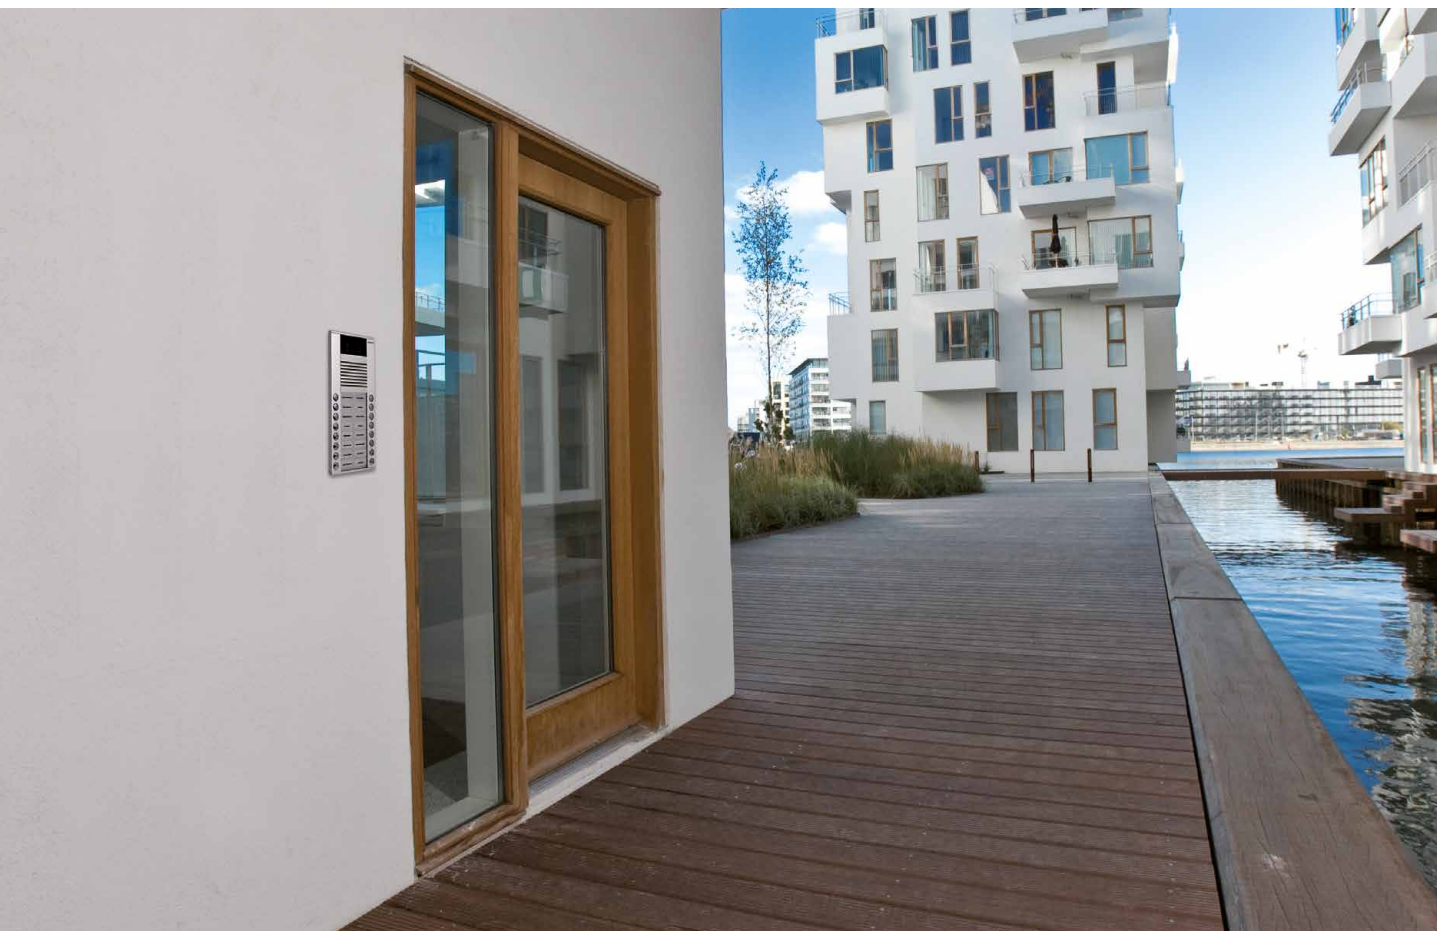

Scantron dørstationer tager godt imod gæster

Gæsterne føler sig velkomne

Nemt for gæsterne - sikkert for beboerne

Husets gæster får et godt førstehåndsindtryk, når du byder velkommen med en af vores populære dørstationer.

PES dørstationer kombinerer et rent og enkelt design med et godt overblik over alle husets beboere. Besøgende kan hurtigt og let identificere den rigtige lejlighed eller virksomhed. PES dørstationer er ikke uden grund de mest solgte modeller fra Scantron.