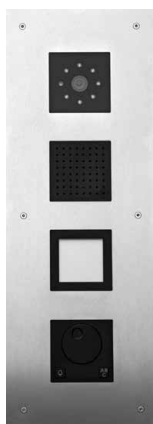

VPDS01

PDS01K

VPDS01K

Altid med ringetone

Alle Scantron dørstationer giver de besøgende en opkaldstone, når de har ringet på. Så ved man, at opkaldet er i gang.

Den ideelle løsning til mange brugere

MIx dørstationer er udført i et enkelt og minimalistisk design med maksimalt potentiale. Dørstationerne kan tilpasses til eget behov.