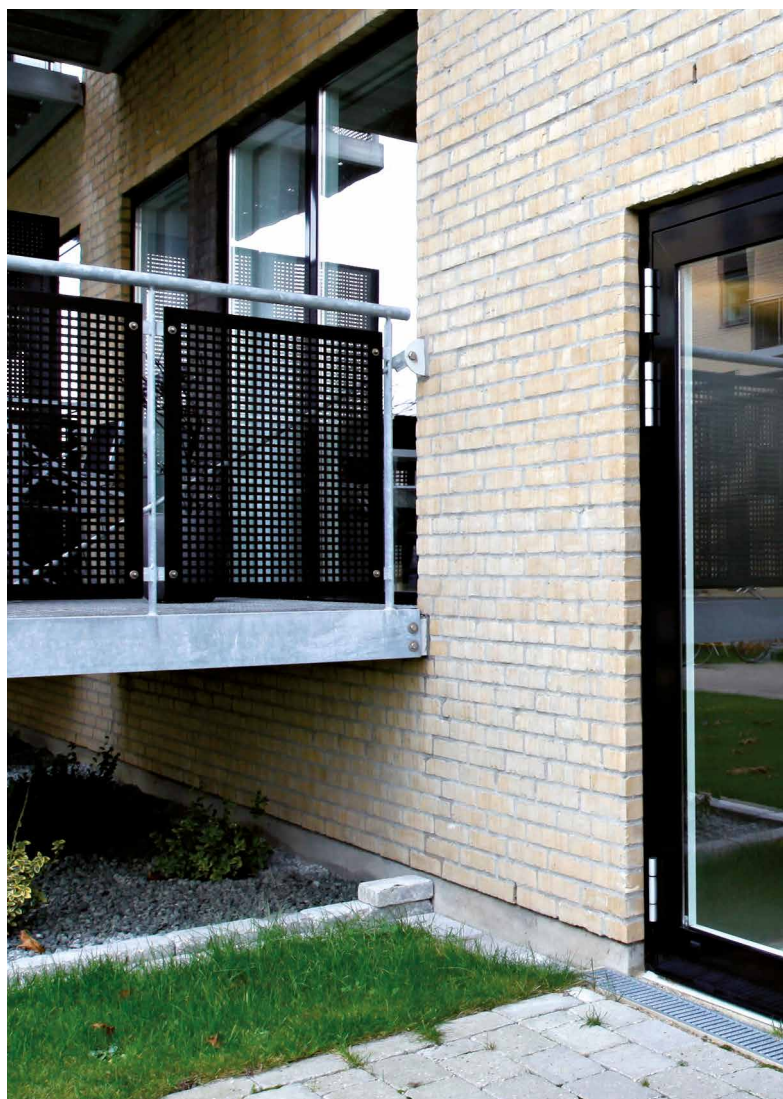

PES dørstationer kombinerer et rent og enkelt design med et godt overblik over alle husets beboere. Besøgende kan hurtigt og let identificere den rigtige lejlighed eller virksomhed. PES dørstationer er ikke uden grund de mest solgte modeller fra Scantron.

Det enkle design i denne frembyggede dørstation passer til et hvert indgangsparti og er både let at anvende og servicere.

Dørstationen er desuden modstandsdygtig over for vandalisme. Selv om den kun måler 20 mm i dybden, kan den kraftige aluminiumsboks modstå hårde fysiske påvirkninger.

Bag det slanke ydre ligger et moderne 2-tråds BUS-anlæg, der gør installationen enkel at håndtere – også hvis du vil benytte en eksisterende kabelføring.

MED DEN FORBEDREDE PES DØRSTATION FÅR DU:

- Dioder med hvidt lys
- Forbedret lyd
- Forøget kvalitet