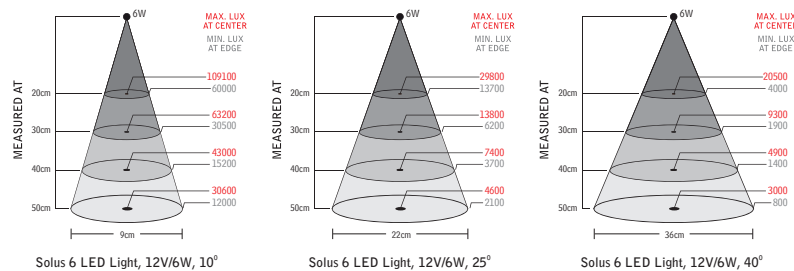

Sunnex Solus 6 (IP65)

Modell	Arm	Kobling	Annet	Art. nr.
Solus 6	500 mm	12-24V AC/DC	Ledd	33610
			IP65	33605
	700 mm	12-24V AC/DC	Ledd	33630
			IP65	33625

PSU (100-240V~)

Plug-in Adaptor for Europe 230V 33901

Monteringstilbehør

Magnetfot
12010

bordfot
14015

tvinge
14020

Veggfeste
14030

More info about
Accessories
See separate leaflet
www.sunnex.se