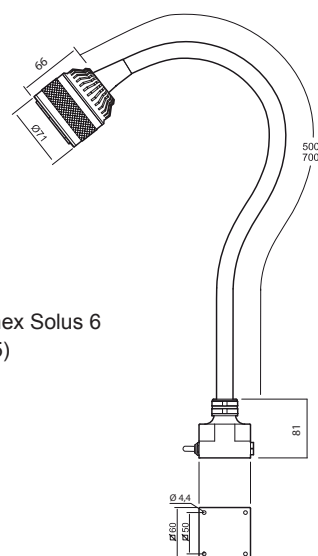

Lampehodet er laget i aluminium, dette gir god varmeavledning samt beskytter mot slag og ytre innvirkninger i industrimiljøer. Kundetilpassning kan gjøres dersom ønskelig.

Funksjoner inkluderer:

- LED livslengde > 30.000 timer
- IP20/IP65
- 50/70 cm arm med led 12-24V (Standard)
- 50/70 cm arm uten led IP65 12-24V
- Plugin AC/DC-Adaptor 100-240/12V, IP44 finnes som tilbehør

Tekniske spesifikasjoner

| | |
|---------------------|--|
| Tilkopling spenning | 12-24V AC/DC, 2m cordset (100-240VAC Plugin AC/DC-adapter tilbehør, IP44) |
| Strømforbruk | 5,5 W |
| Armlengde | 500 or 700 mm |
| Farge | Black |
| Fargetemperatur | 4000K |
| IP- Klass | IP20 or IP65 |
| Beskyttelses glass | Class III |
| Lysbildet | 10° std, 25° or 40° kommer som tilbehør |
| Lysutbytte | 300Lm, 30.600Lx at 50cm avstand (10°) |
| Fargegjengivelse | CRI: 92 |
| Vekt | 1,2kg 50cm, 1,4kg 70cm |
| Levetid | >30.000h |

Sunnex Solus 6 (standard)

Sunnex Solus 6 (IP65)

| Modell | Arm | Kobling | Annet | Art. nr. |
|---------|--------|--------------|-------|----------|
| Solus 6 | 500 mm | 12-24V AC/DC | Ledd | 33610 |
| | | | IP65 | 33605 |
| | 700 mm | 12-24V AC/DC | Ledd | 33630 |
| | | | IP65 | 33625 |