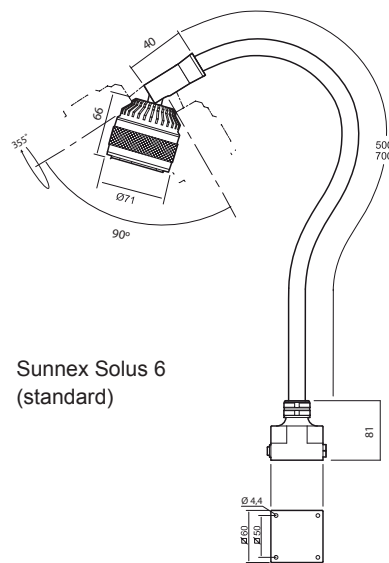

Lampehodet er laget i aluminium, dette gir god varmeavledning samt beskytter mot slag og ytre innvirkninger i industrimiljøer. Kundetilpassning kan gjøres dersom ønskelig.

Funksjoner inkluderer:

- LED livslengde > 30.000 timer
- IP20/IP65
- 50/70 cm arm med led 12-24V (Standard)
- 50/70 cm arm uten led IP65 12-24V
- Plugin AC/DC-Adaptor 100-240/12V, IP44 finnes som tilbehør

Tekniske spesifikasjoner

| | |
|---------------------|--|
| Tilkopling spenning | 12-24V AC/DC, 2m cordset (100-240VAC Plugin AC/DC-adapter tilbehør, IP44) |
| Strømforbruk | 5,5 W |
| Armlengde | 500 or 700 mm |
| Farge | Black |
| Fargetemperatur | 4000K |
| IP- Klass | IP20 or IP65 |
| Beskyttelses glass | Class III |
| Lysbildet | 10° std, 25° or 40° kommer som tilbehør |
| Lysutbytte | 300Lm, 30.600Lx at 50cm avstand (10°) |
| Fargegjengivelse | CRI: 92 |
| Vekt | 1,2kg 50cm, 1,4kg 70cm |
| Levetid | >30.000h |