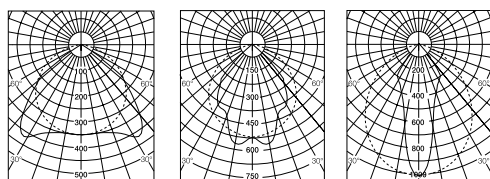

Bredstrålende

Middelstrålende

Smalstrålende

	A	B	C	D
600 Wide	799	643	149	105
600 Medium	799	643	151	123
600 Narrow	799	643	121	126
1200 Wide	1312	1160	149	105
1200 Medium	1312	1160	151	123
1200 Narrow	1312	1160	121	126