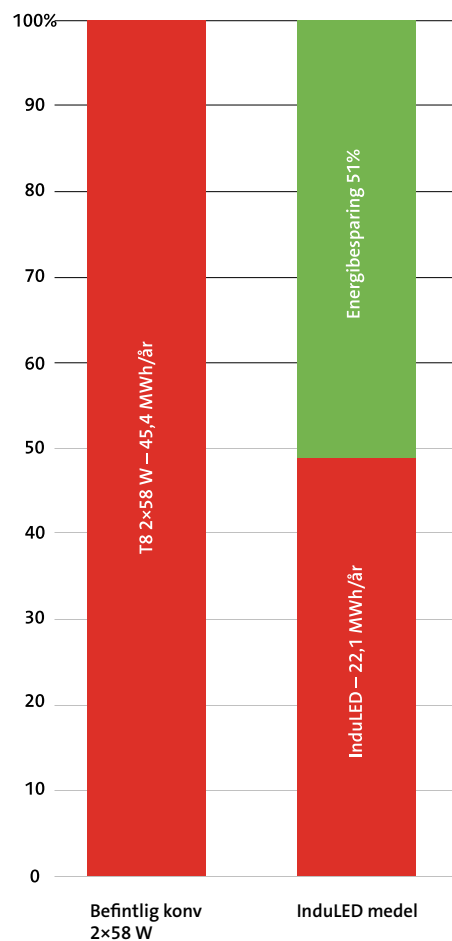

Lager med 80 armaturer, 4000 h/år=225 arbejdsdage
(T8 systemeffekt 142,5 W, LED systemeffekt 69 W)