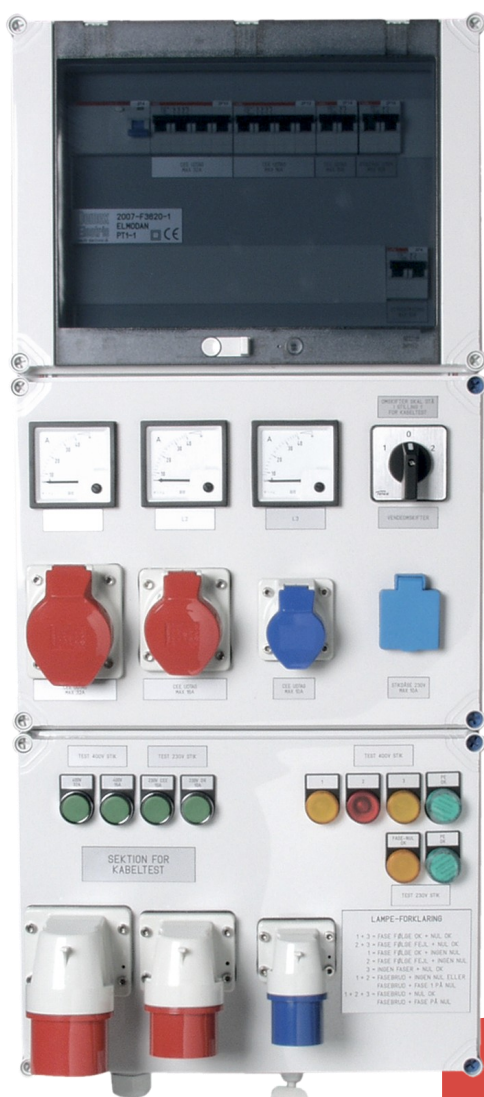

Elmodan Elektro

SERVICE, UD OVER DET NORMALE...

TEST DIT UDSTYR

MED ELMODANS TEST-TAVLER...

TESTTAVLE TIL KABLER, STIK
OG MASKINER

TESTTAVLE TIL PUMPER

KONTAKT OS FOR MERE INFORMATION!

TLF. 70 23 20 07