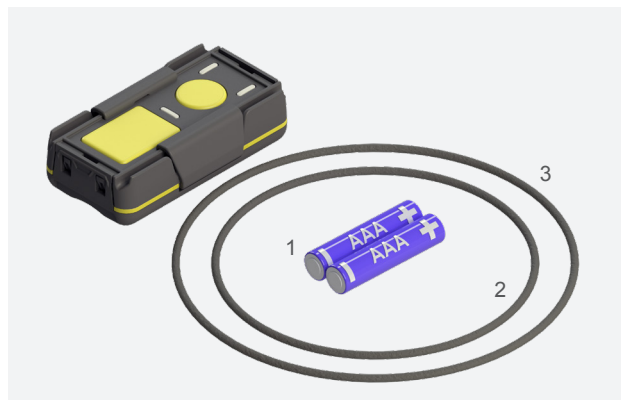

RONDA® -WA Fjernbetjening og alarm

Fjernbetjening med alarm for RONDA® 200H Power og RONDA® 1800H Power.

Elværktøj, som kører på 230V netspænding, kan tilsluttes en støvsuger med stikkontakt, således at støvsugeren tændes og slukkes med værktøjet. Det kan batteridrevet værktøj ikke, så enten skal man tænde og slukke for støvsugeren manuelt, hver gang man starter eller stopper værktøjet, eller også skal man lade støvsugeren køre konstant.

RONDA® -WA fjernbetjening monteres på slangen i nærheden af brugeren og gør det muligt hurtigt og nemt at tænde og slukke for støvsugeren efter behov. Fjernbetjeningen er desuden udstyret med en visuel alarm, der blinker rødt, hvis luft hastigheden i slangen bliver lavere end de foreskrevne 20 m/s. Hvis brugeren ikke hører støvsugerens akustiske alarm på grund af f.eks. maskinstøj og/eller høreværn, vil RONDA® -WA fjernbetjeningen altså advare ham/hende, når f.eks. opsamlingsposen skal skiftes, eller filteret skal renses. På den måde bidrager RONDA® -WA fjernbetjening med alarm til et godt og sikkert arbejdsmiljø.

Tekniske data

Rækkevidde, max*	20 m
Dimensioner	39 x 75 x 21 mm
Vægt inkl. batterier	60 g
Batterier	2 x AAA 1,5 V

- **Gør det muligt at tænde og slukke for støvsugeren ved anvendelse af batteridrevet værktøj.**
- **Visuel alarm ved for lavt luftflow**
- **Nem at anvende**
- **Robust design**

* Fjernbetjeningen skal fastgøres til slangen i umiddelbar nærhed af støvsugeren.

RONDA® -WA Fjernbetjening og alarm

Standardtilbehør

- 1. AAA 1,5 V batteries (2 stk).....81.76.0025
- 2. Fastgørelsesring for Ø-32 mm slange83.95.0120
- 3. Fastgørelsesring for Ø-38 mm slange83.95.0121