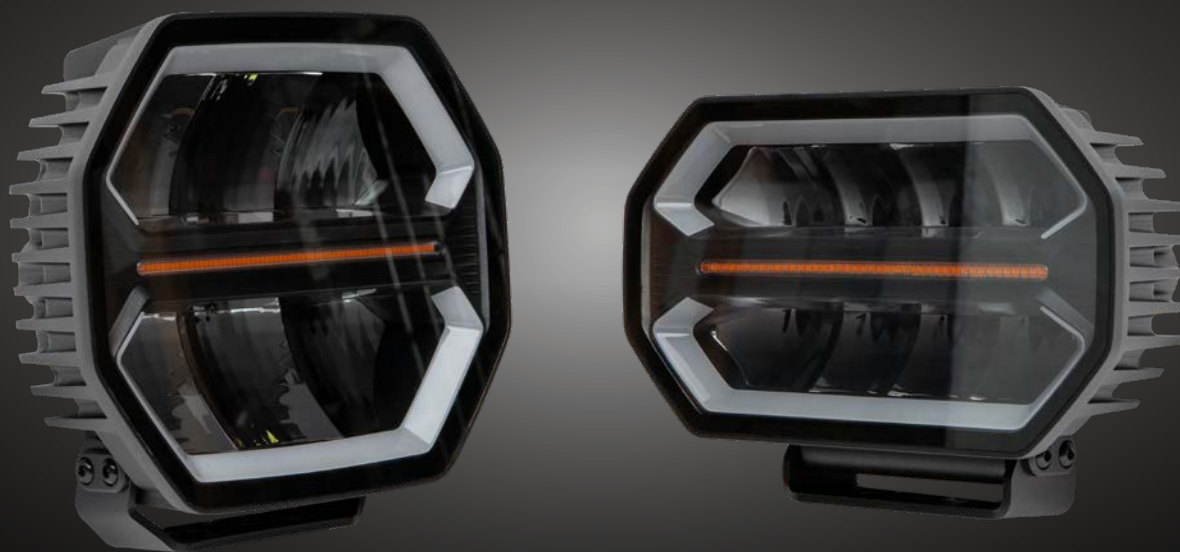

OCTA

Extraljuset med elegans och funktionalitet i fokus

- **Djäv och sofistikerad design.** Octa utmärker sig med en djäv och sofistikerad design som förenar estetik med funktionalitet.
- **Optimerad ljusfördelning.** De specialdesignade linserna, inramade av gult positionsljus, levererar inte bara en kraftfull visuell effekt utan optimerar även ljusfördelningen.
- **Sömlöst Integrerat positionsljus.** Positionsljuset integreras sömlöst i designen, vilket inte bara förbättrar utseendet utan också säkerställer att du syns tydligt under alla förhållanden.
- **Hållbarhet och pålitlig prestanda.** De moderna, kantiga formerna och den solida konstruktionen garanterar att extraljuset inte bara ser bra ut, utan också står emot tuffa förhållanden och levererar pålitlig prestanda när det verkligen behövs.

REFINITY
ILLUMINATES YOUR WORKDAY