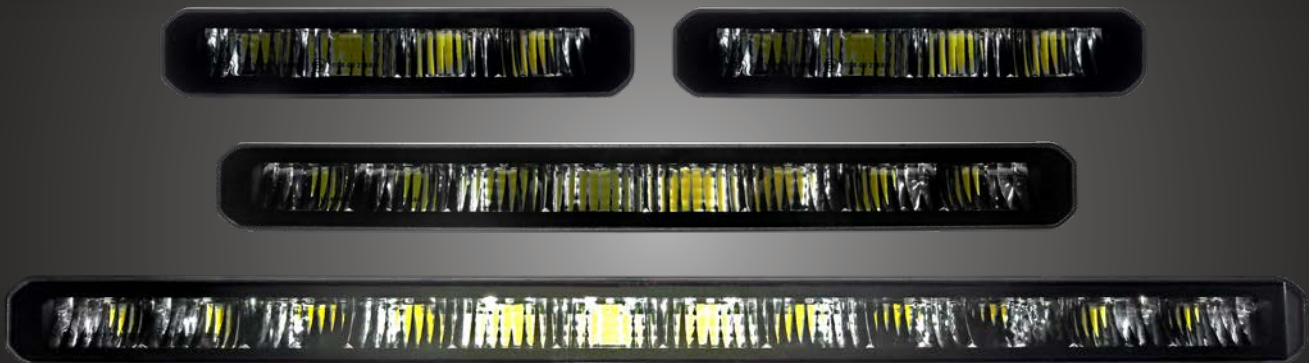

ARIES

Upptäck Aries – Den tunna extraljusrampen med mörktonad lins och imponerande räckvidd!

- **Kraftfull belysning i kompakt design.** Aries är den perfekta extraljusrampen för dig som söker hög prestanda i ett smidigt format.
- **Robust och hållbar.** Byggd för att klara tuffa arbetsmiljöer, Aries har ett helgjutet aluminiumhus som ger överlägsen hållbarhet. Den mörktonade linsen av slagttålig polykarbonat säkerställer lång livslängd och skyddar mot yttre påfrestningar.
- **Flexibel montering.** Med en tunn profil är Aries idealisk för montering under eller över nummerplåten, eller infälld i grillen. Fästen för både mitt- och sidomontering ingår för att passa dina behov.
- **Enkel anslutning.** Levereras med utgående kabel och monterad DT-kontakt, vilket gör installationen enkel och säker.
- **ECE-Godkänd.** Aries är E-godkänd enligt ECE R149, vilket garanterar att den uppfyller höga säkerhetsstandarder och är redo för vägarna.

REFINITY
ILLUMINATES YOUR WORKDAY