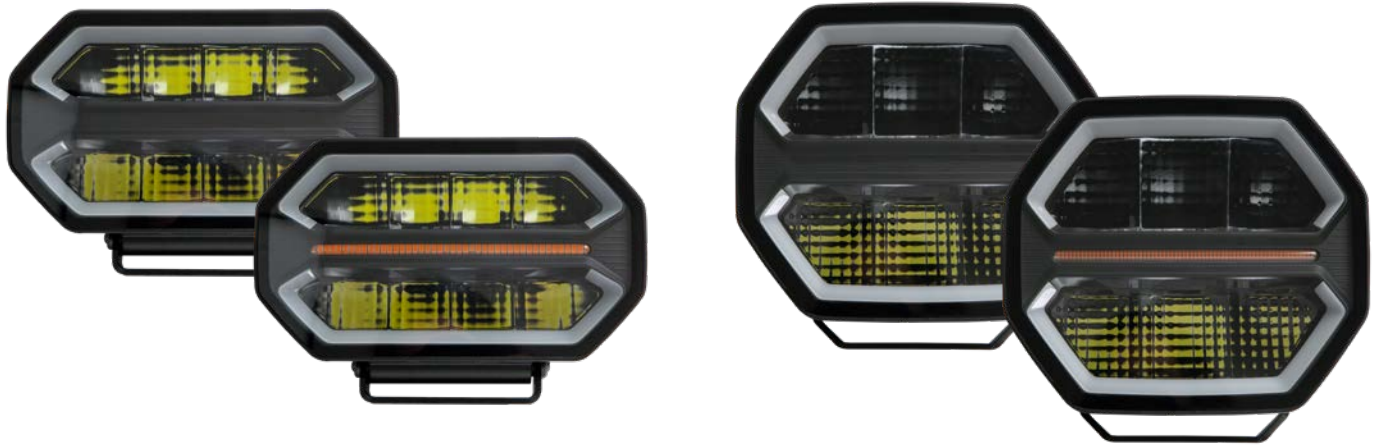

EXTRALJUS OCTA

Octa 9-tums extraljus utmärker sig med en modern och robust design som kombinerar både estetik och funktionalitet. De hexagonformade linserna, inramade av gult positionsljus, ger inte bara en kraftfull visuell effekt utan optimerar även ljusfördelningen.

Positionsljuset integreras sömlöst i designen, vilket inte bara förbättrar utseendet utan också säkerställer att du syns tydligt under alla förhållanden. De gula detaljerna kring ljusen ger en distinkt, igenkännbar look och bidrar till bättre synlighet i olika miljöer.

Husets svarta yta i kombination med de lysande gula accenterna skapar en stark kontrast som både förstärker designens elegans och ger en sofistikerad touch. De djärva, kantiga formerna och den solida konstruktionen garanterar att extraljuset inte bara ser bra ut, utan också står emot tuffa förhållanden och levererar pålitlig prestanda när det verkligen behövs.

Artikelnummer:	Benämning:
12-1669	OCTA 6X9"
12-16691	OCTA 6X9" MED BLIXTLJUS
12-1509	OCTA 9"
12-15091	OCTA 9" MED BLIXTLJUS