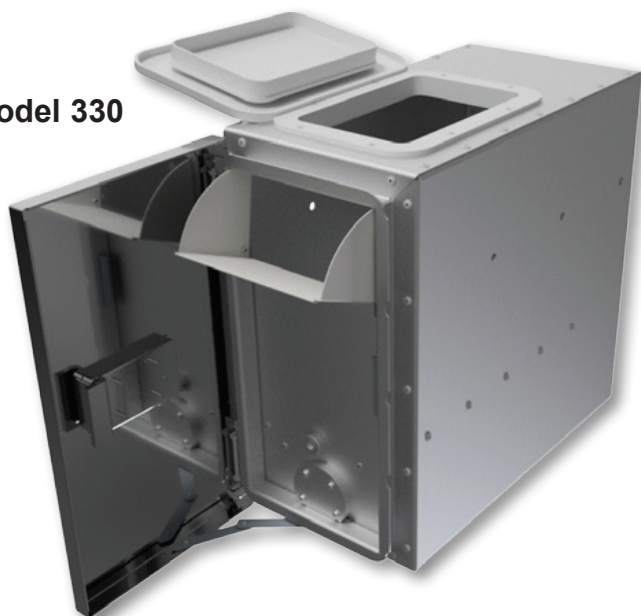

Velkommen til Bevola

Bevola har markedets bredeste produktplatform til opbygning af lastbiler, hængere og trailere. Vores løsninger skabes gennem egne produkter, agenturer og vores alsidige produktionsfaciliteter. Bevola blev etableret i 1968 og har dermed været med til at udvikle branchen i over 40 år. Bevola er ejet af Grønbech Holding, der er etableret helt tilbage i 1828 og som har sikret Bevola et stærkt fundament for fremtiden.

Læs mere på www.bevola.dk

NYHED

BevoGrip

Højkvalitets sandstrøer fra Bevola

– en tryggere hverdag for chauffør, medtrafikanter og last

Model 330