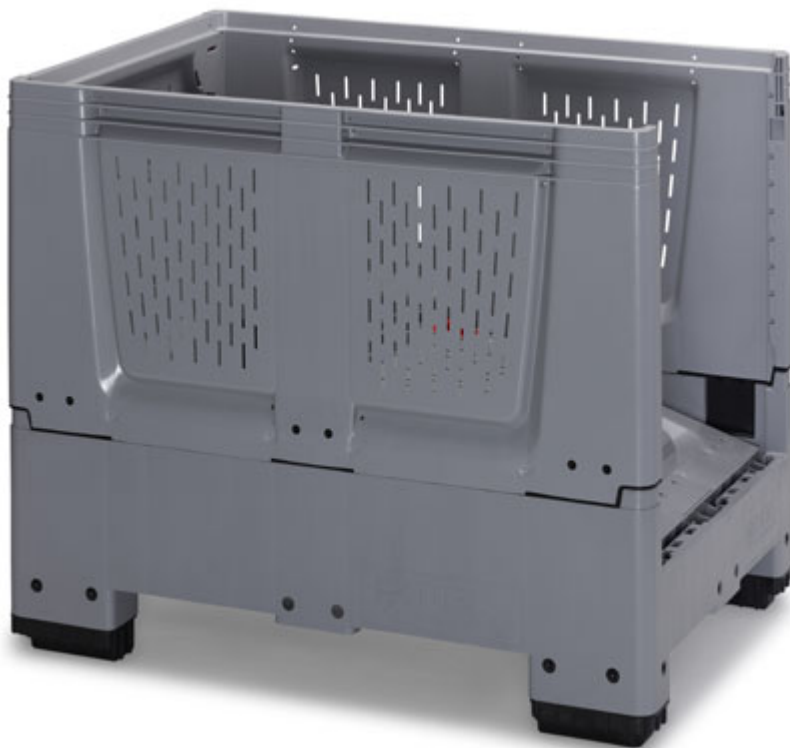

Sammenleggbare BigBox-beholdere – KLO 1208

Effektiv ventilasjonsslisse sørger for lang holdbarhet for bedervelige varer.

- •Ventilasjonslisse i bunnen og sideveggene
- •Volumoptimerte sidevegger
- •Bunn- og veggkonstruksjon som skåner produktene
- •Topp hygiene

Artikkelnr.:

KLO 1208

Utvendige mål (L x B x H):

120 x 80 x 100 cm

Innvendige mål (L x B x H):

111 x 71 x 82 cm

Utførelse:

Bunn og sider perforert

4 ben

Materiale:

1 A nytt materiale

Farge:

Base: RAL 7001 Sølvgrå

Foran og sidevegg: RAL 7001 Sølvgrå

Tilleggsdeler som f.eks. dreielås, hengsler: RAL 3020

Signalrød

føtter/meier: RAL 9017 Svart