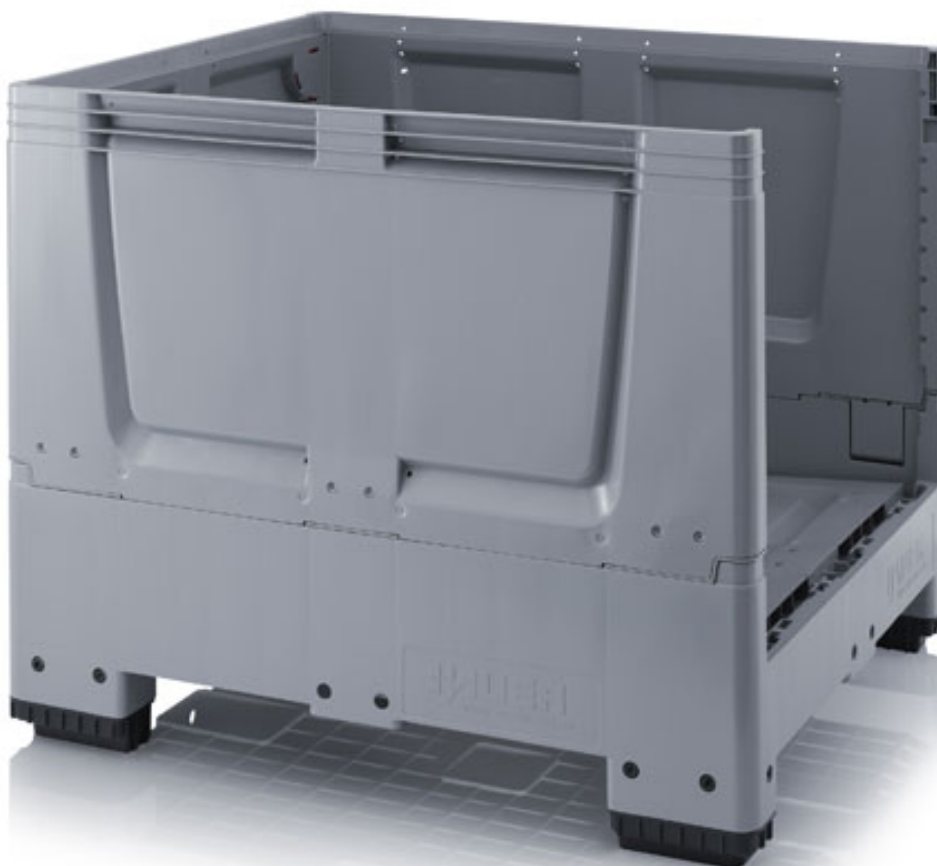

- ISO- og EURO-formater
- Innes med ben, meier og hjul
- Kan stables – også med lokk
- Overflatelastning opptil 4 tonn

Artikkelnr.:

BBG 1208R

Utvendige mål (L x B x H):

120 x 80 x 79 cm

Innvendige mål (L x B x H):

Det store volumet til disse beholderne gjør at man sparer tid og penger ved transport, håndtering og lagring.

- Volumoptimerte sidevegger
- Spesielt plassbesparende i tom tilstand
- Lav egenvekt
- Lette å rengjøre
- Kan stables – også med lokk
- Overflatelastning opptil 4 tonn

## Sammenleggbare BigBox-beholdere med fire grepsdeksler

Sammenleggbare BigBox-beholdere gir lavere kostnader ved returtransport på grunn av volumreduksjonen.

Grepsdeksler for lettere på- og avlasting

Kan stables – også med lokk

## Sammenleggbare BigBox-beholdere uten hull

Artikkelnr.:	KLG 1208
Utvendige mål (L x B x H):	120 x 80 x 100 cm
Innvendige mål (L x B x H):	111 x 71 x 82 cm
Utførelse:	Bunn og sider uten hull 4 ben
Materiale:	1 A nytt materiale
Farge:	Base: RAL 7001 Sølvgrå Foran og sidevegg: RAL 7001 Sølvgrå Tilleggsdeler som f.eks. dreielås, hengsler: RAL 3020 Signalrød føtter/meier: RAL 9017 Svart