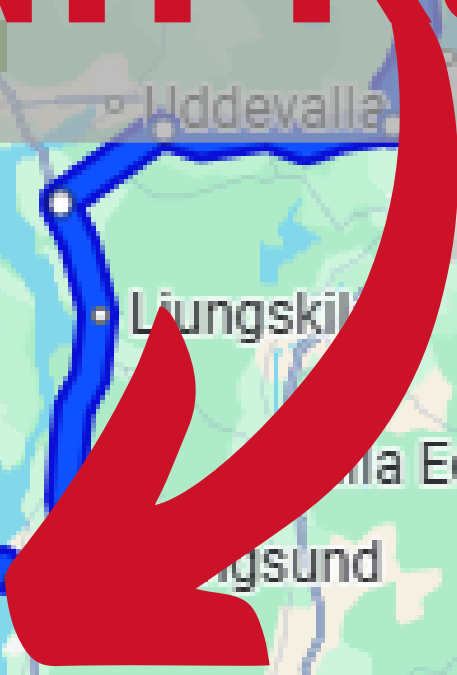

Sofiero Slott och
Slottsträdgård

Köpenhamn

Malmö

Svanskögs
Hembygdsförening

 **2 tim 51 min**
232 km

3 timmar

från Karlstad

 **3 tim 44 min**
299 km