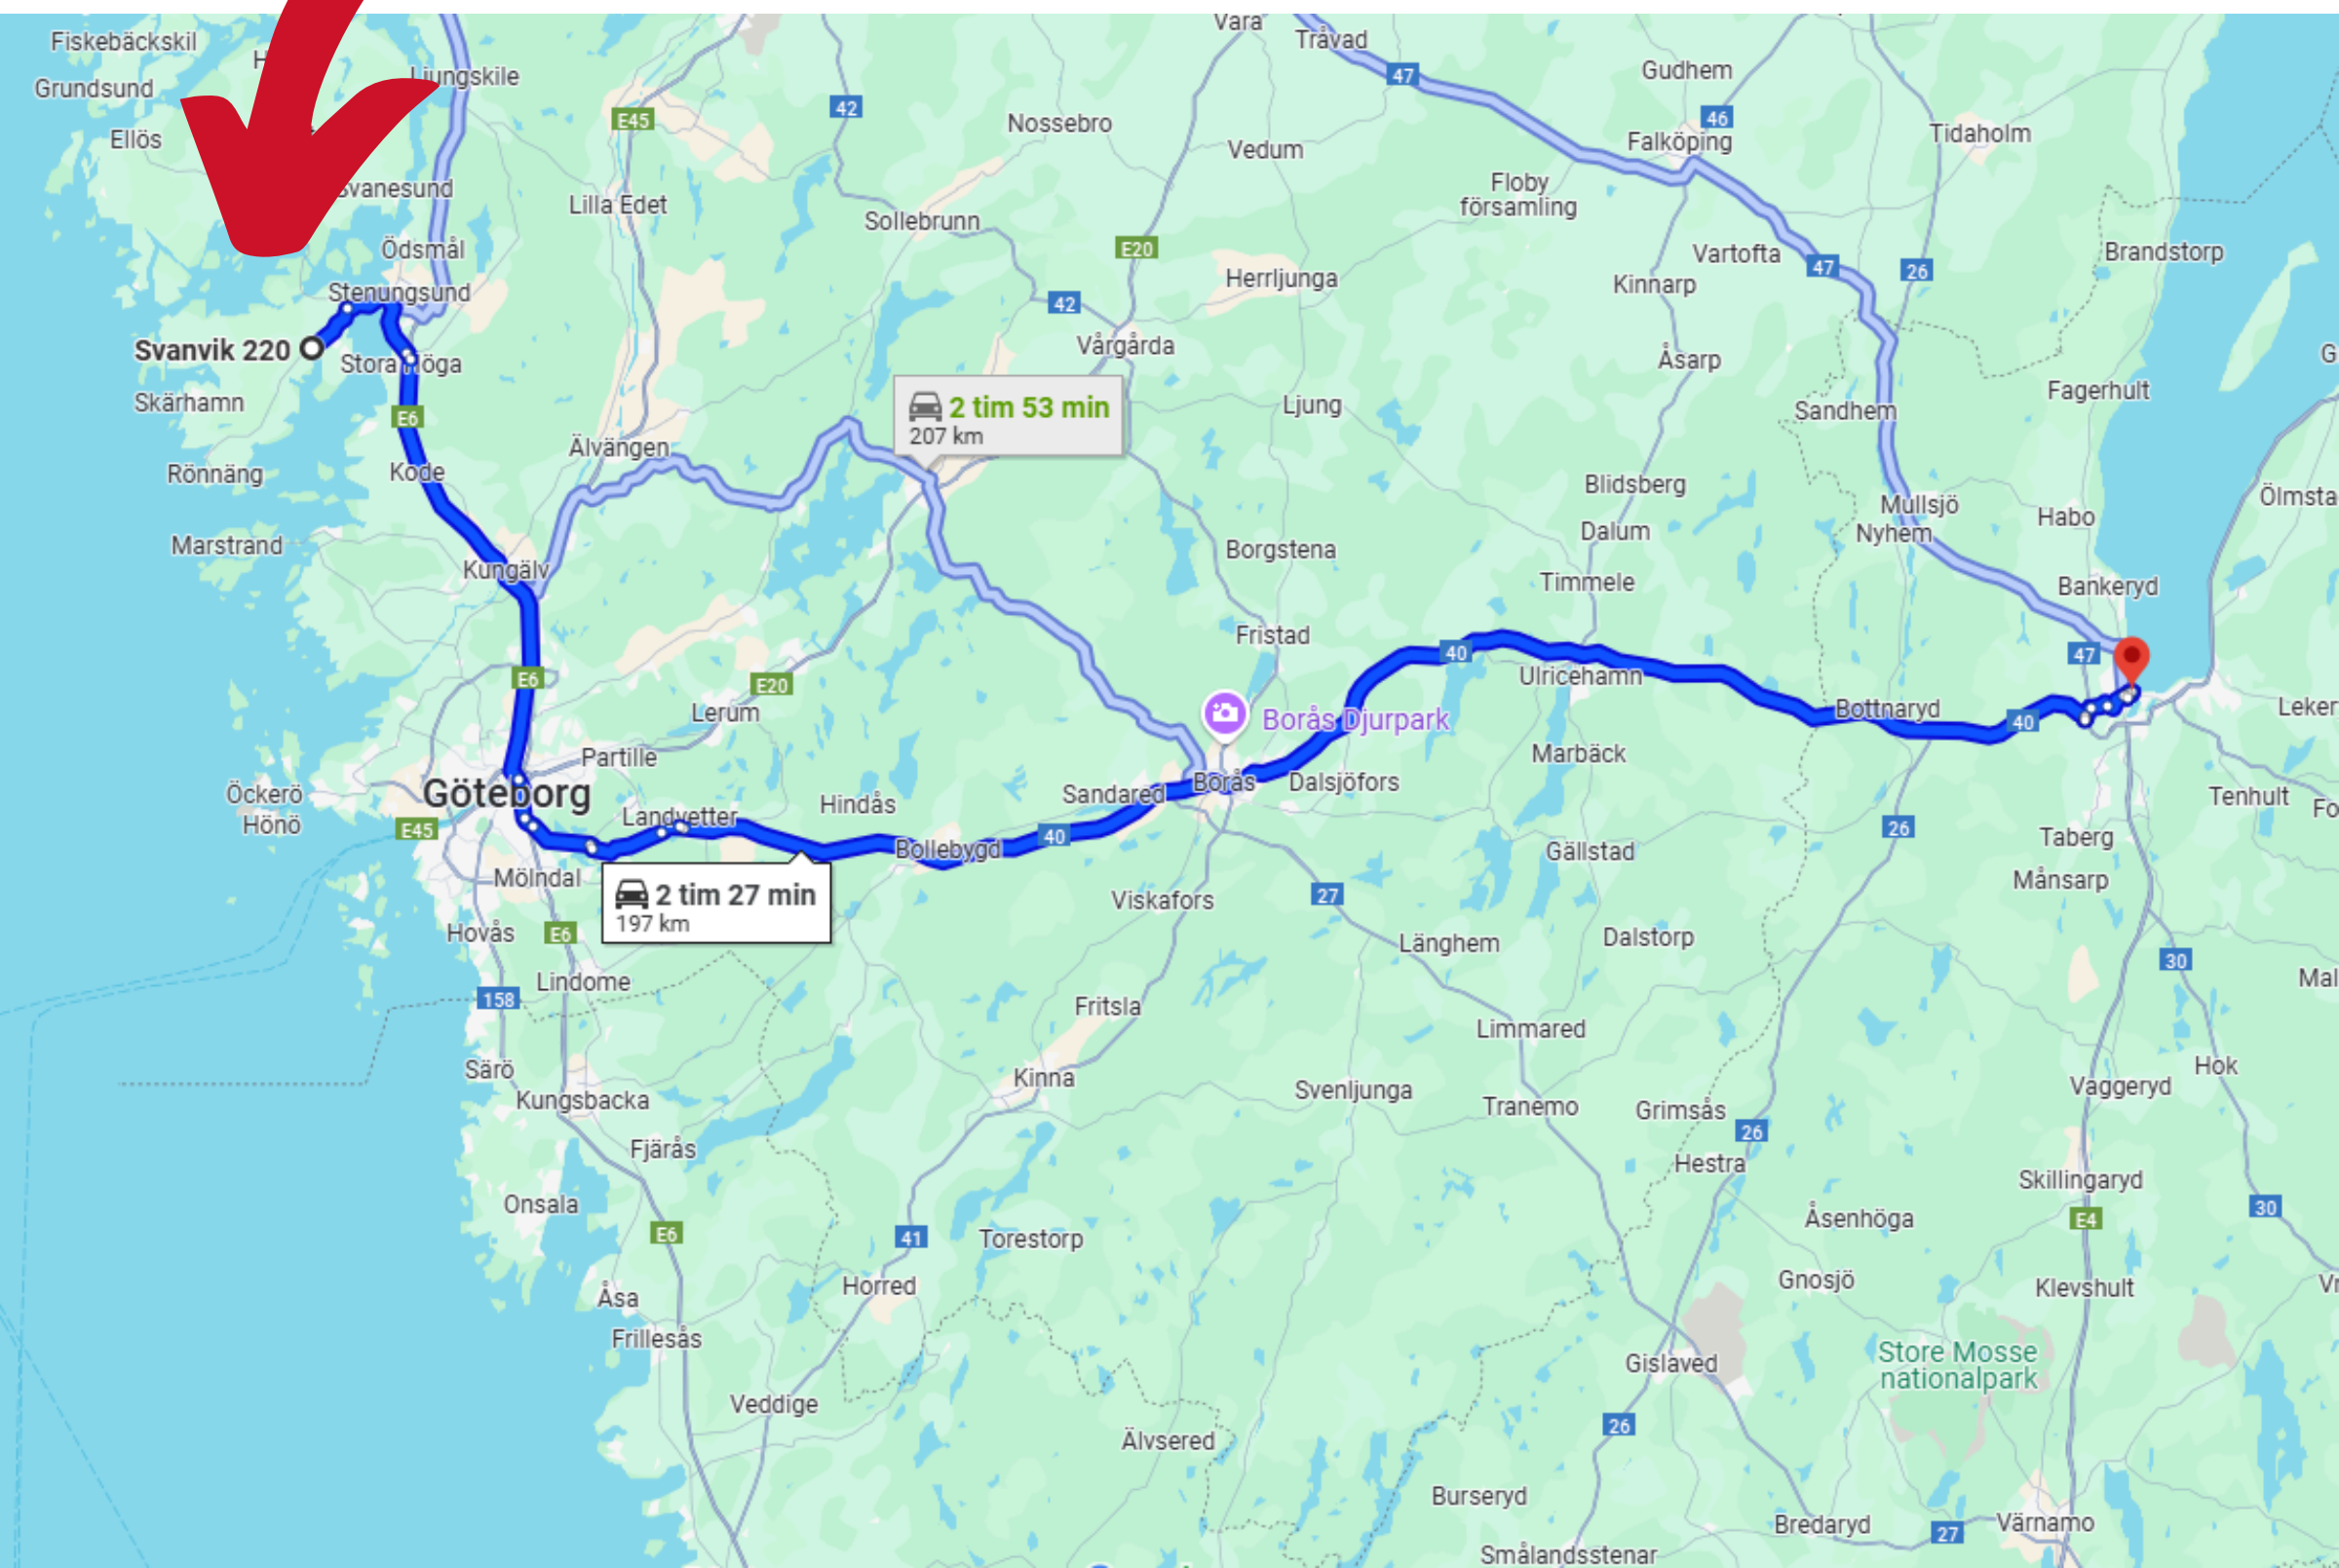

Men det
gör den.

INDUSTRIAL COATING *by*
Laray

**20 minuter
från E6:an**

10 minuter

från Tjörnbron

Svanvik 220

45 minuter

från Göteborg

59 min
57,9 km

43 min
53,6 km

Göteborg

Mindre än 20 mil från Jönköping

Svanvik 220

3 tim 4 min
266 km

32 min

26,6 mil från
Helsingborg