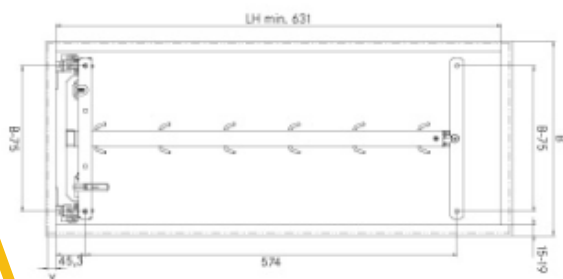

NYHED

OL-Beslag A-S

Dispensa højskabsudtrækket har fået en lillebror til underskabene, så der også her er maksimal udnyttelse og ingen spildplads.

Det bundmonterede Dispensa Junior III udtræk er monteret på få øjeblikke, kræver ingen vedligeholdelse og er nemt at rengøre.

Kurvene er de samme, som benyttes til Dispensa højskabsudtrækket, ligesom indretningselementerne UBOXX også kan anvendes til såvel høj- som underskabsudtræk.

Scan koden og se Dispensa Junior III og UBOXX i aktion

Se UBOXX indretningselementer på bagsiden