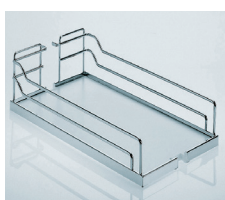

### Ramme, bundmonteret

Sæt bestående af 1 ramme, 1 sæt skinner og 1 sæt frontbefæstelser

Til 30 cm bredt skab

OL artikelnr.: 00 5262 0102

Til 40 cm bredt skab

OL artikelnr.: 00 5265 0102