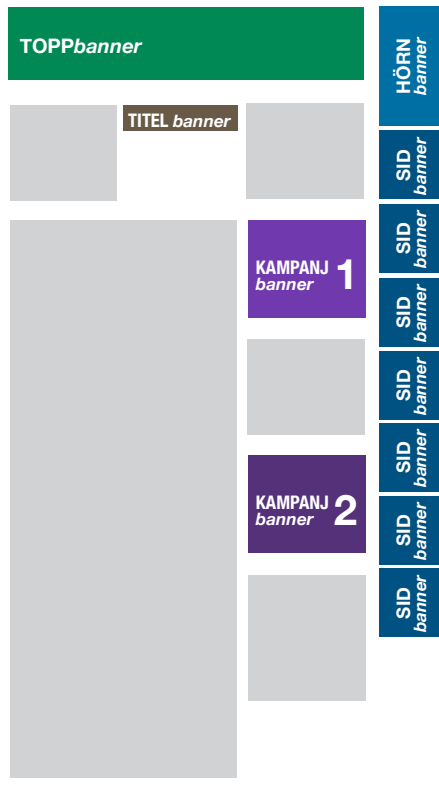

Filer

Text

Nätverk

Publicera i följande nyhetsbrev

Skicka Förhandsgranska >>

Startsidan

Artikelsidan

Alla banners på portalen förutom titelbannern delar plats med upp till tre andra och roterar vid sidskifte.

Sidbannern roterar både horisontellt och vertikalt.

Annonser och banners länkas till er hemsida, det går också bra att bifoga annan länk då ni lämnar ert material.

Annonsering nyhetsbrevet

Priser för medlemmar/utskick