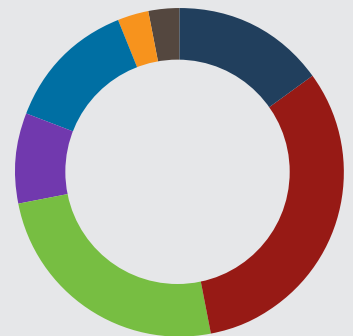

Nyhetsbrevet skickas ut två gånger per dag i samarbete med systerportalen Entreprenad. (Förmiddag fokus Bygg, eftermiddag fokus Anläggning.)

Building Supply är en kommersiell branschportal där leverantörer, underleverantörer samt inköpsverksamheter inom byggindustrin enkelt kan komma i kontakt med varandra.

Medlemsfördelar

- ✓ Log-in till alla funktioner på portalen
- ✓ Ökad synlighet online genom en komplett företagsprofil, länk till er hemsida m.m.
- ✓ Publicera egna nyheter direkt till er målgrupp under rubriken "Nytt från medlemmarna"
- ✓ Fria inlägg av jobbannonser
- ✓ Presentera kurser och mässhdeltagande
- ✓ Annonsera till medlemspriser
- ✓ Komplettera era inlägg med bilder, video etc.
- ✓ Fria inlägg av annonser på maskiner, produkter och tjänster under rubriken "Köp och sälj"

Målgrupp

Fördelning av läsare av nyhetsbrevet – i förhållande till verksamhet:

- Arkitekt och teknikkonsult
- Entreprenörer
- Leverantör byggnadsmaterial
- Hantverkare
- Andra
- Byggmarknader och detaljhandeln
- Byggherrar

Fördelning av läsare av nyhetsbrevet – i förhållande till position på företagen:

- VD/styrelse/hantverksmästare
- Inköp/produktion
- Försäljning

Nordiske Medier Göteborg AB
Flöjelbergsgatan 11, 431 37 Mölndal
Telefon 031-13 11 01
www.building-supply.se