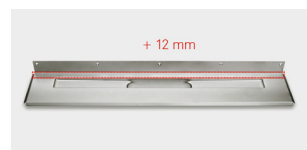

1004 | 12 mm dyb bagflange

- Bagflangen rykket 12 mm
- Giver plads til tykkere vægfliser