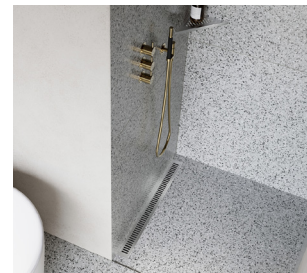

1004 | Flange til bagvæg

- Passer til alle badeværelser
- Velegnet til etagebyggeri
- Kommer i flere længder