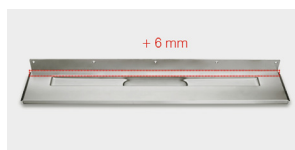

1004 | 6 mm dyb bagflange

- Bagflangen rykket 6 mm
- Giver plads til tykkere vægfliser