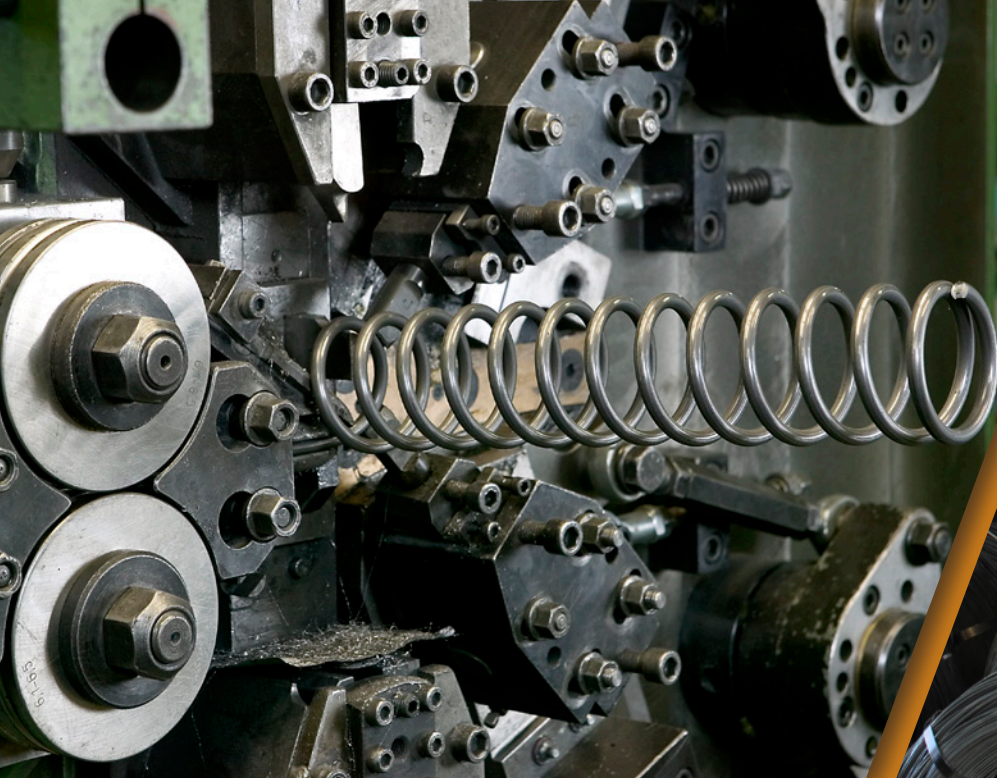

FJEDRE TIL ALLE FORMÅL - ALTID OPTIMAL KVALITETSNIVEAU OG KORT LEVERINGSTID

LAMBÆKS

LAMBÆKS
FJEDERFABRIK A/S

*"Du kan forlange det samme af os
som af din fjeder - Flexibilitet"*

Lambæks Fjederfabrik A/S blev grundlagt i 1950 og er i dag en moderne fjederfabrik med nyere CNC styret maskinpark. Vi har stor erfaring og Know-How omkring konstruktion og produktion af fjedre.