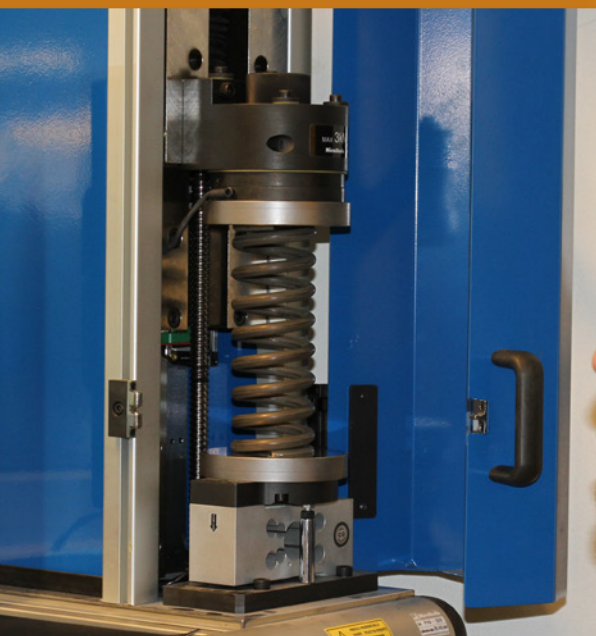

”Vi kan ikke producere mindre end ét stk.”

Enhver type fremstilles efter opgave, både større serier og enkeltenheder. Enkeltenheder kan som oftest leveres fra dag til dag. Kvalitet og tolerancer kontrolleres løbende under produktion og overholdelse af kundens belastningskrav kan dokumenteres med nyt og moderne måleudstyr.

Vi er leveringsdygtige i tallerkenfjedre, værktøjsfjedre og specialfremstillede fjedre i op til 60 mm tråd.

Vi tilbyder levetidsforlængende overfladebehandling af trykfjedre i form af kuglebombning, samt miljøvenlig polyesterlakering af fjedre på egne anlæg. I samarbejde med eksterne leverandører tilbyder vi elgalvanisering og elpolering.