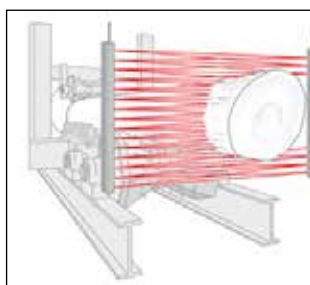

Optimering med TELCO fotoceller sikrer bedre udbytte og minimering af spild

Nem installation - Chock og vibrationssikker - Vandtæt - Høj gennemtrængningsstyrke - Høj lysimunitet