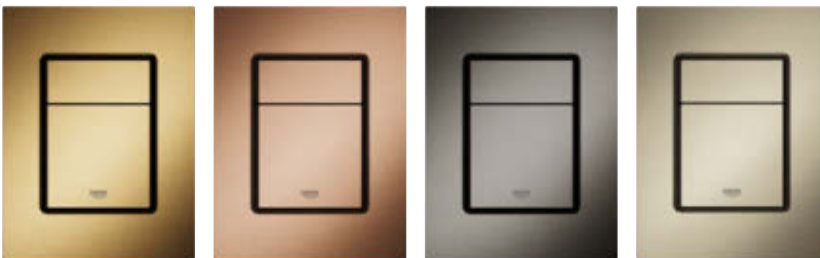

Børstede Overflader

**37 535 GN0 /
616987.018**
Børstet Cool Sunrise

**37 535 DL0 /
616987.013**
Børstet Warm Sunset

**37 535 AL0 /
616987.009**
Børstet Hard Graphite

**37 535 EN0 /
616987.011**
Børstet Nickel