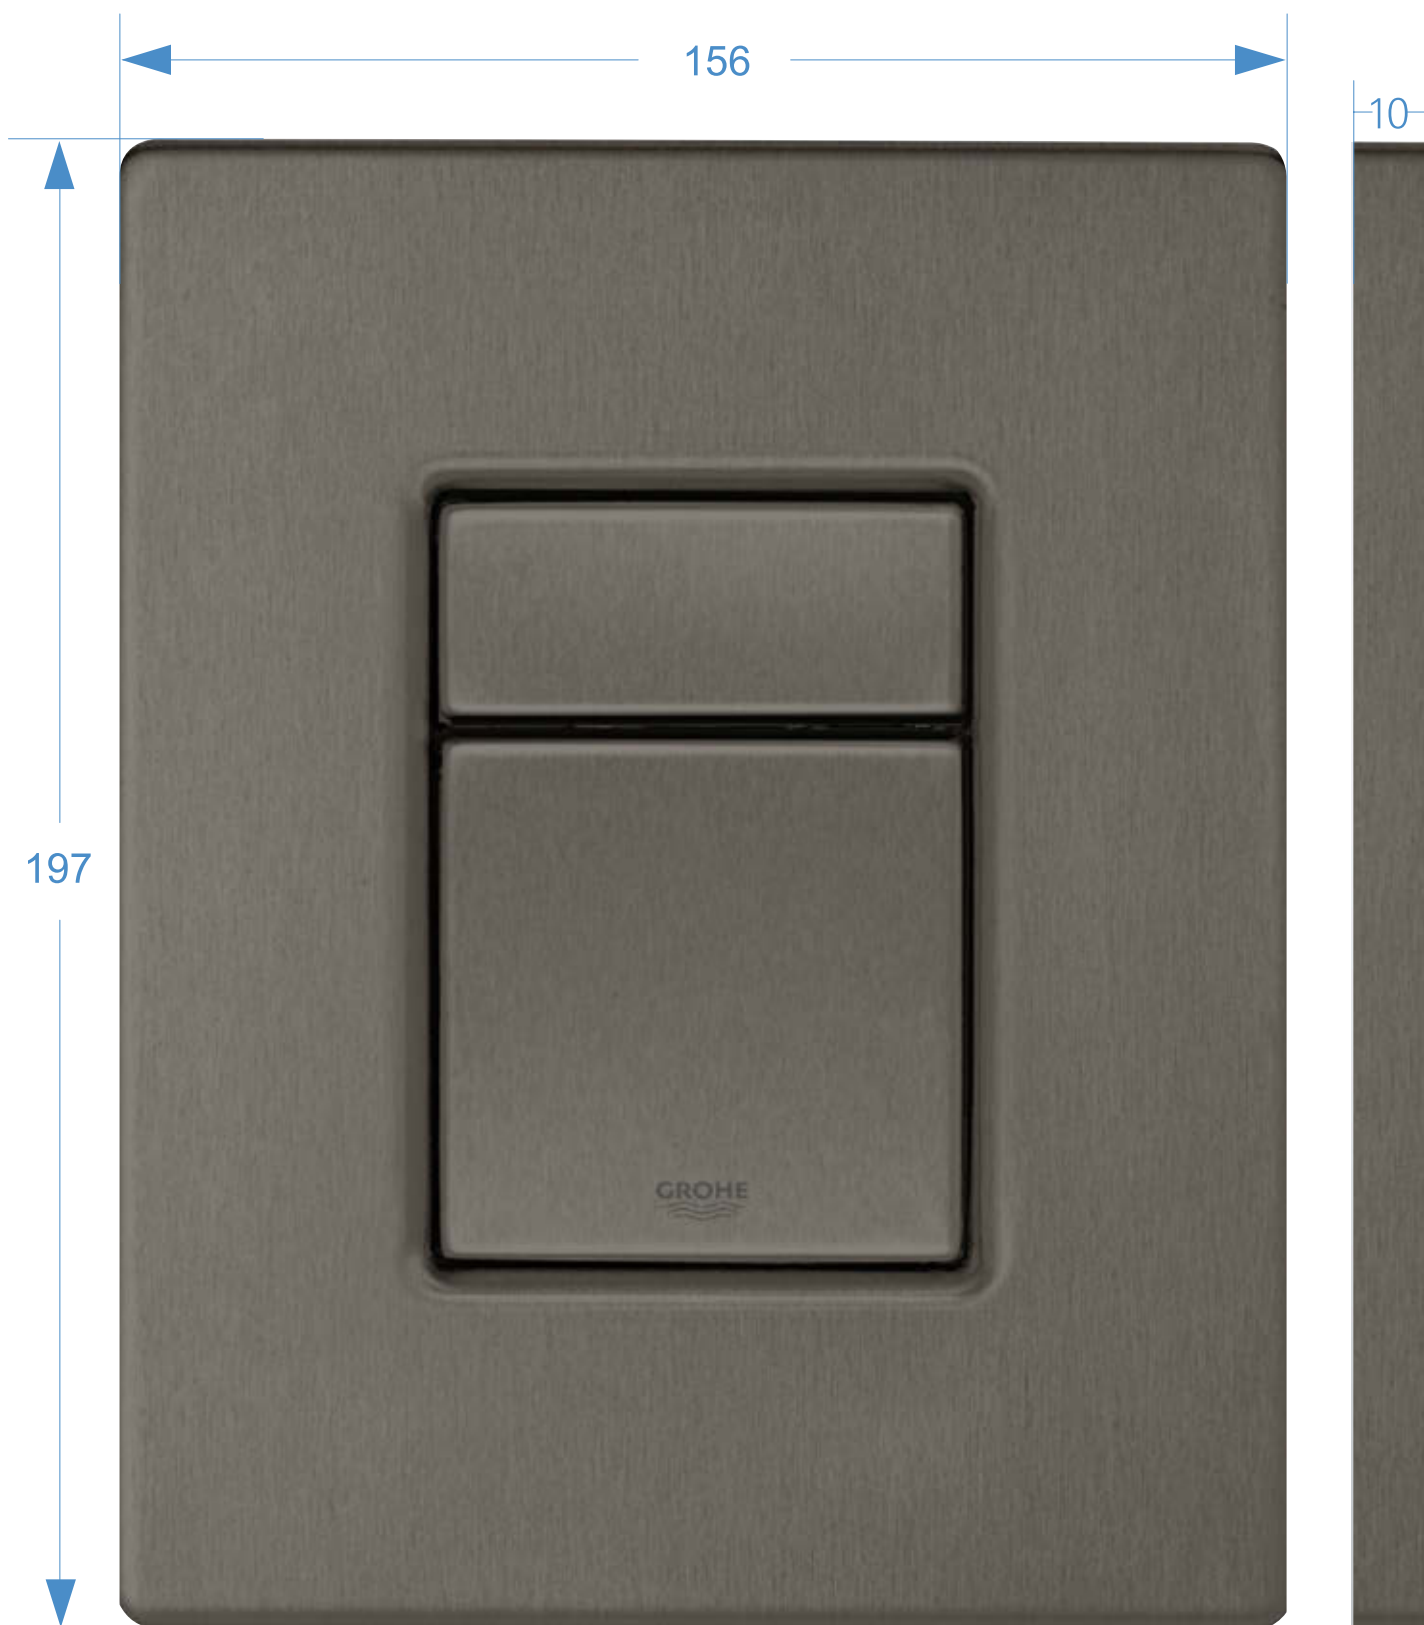

TILGÆNGELIG I TO STØRRELSER

LILLE TRYKPLADE | ORIGINAL STØRRELSE (SKATE COSMOPOLITAN S)

STANDARD TRYKPLADE | ORIGINAL STØRRELSE (SKATE COSMOPOLITAN)

ARENA COSMOPOLITAN S

De ovale trykknapper giver Arena Cosmopolitan trykpladen et sporty look. Den karakteristiske ovale form udtrykker de væsentligste aspekter af GROHEs design og fortolker dem med en 'sensuel minimalisme'.