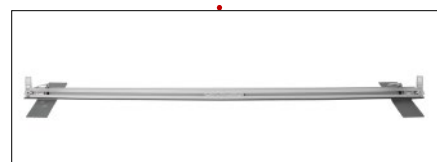

PRESSEVÆG

Afløseren for pop-up og roll-up

EASYLOCK-4 er et praktisk rammesystem for stofbannere til promovering af dit budskab. Rammerne fremstilles på mål efter dine ønsker.

Kompakt transport

Pressevæggen er meget nem at transportere fra sted til sted. Rammen kan nemlig skilles ad og pakkes ned i en taske, så den fylder ganske lidt.

Nem opstilling uden værktøj

EASYLOCK-4 er hurtig at sætte op uden brug af værktøj. Du sætter helt enkelt rammerne sammen og låser dem fast til hinanden via håndtaget på aluprofilen.

Samling/montering

Hjørne

Forlængelse

Fod

Færdig ramme med ny WSF-handle-2A

Top sættes på

Bund og sider samlet

Bund samlet

Profiler

Transport i taske

Hjørne

Forlængelse

Fod

Fod:	WSF-handle
Længde samleled:	1105-15-SF
Hjørne samleled:	I44-2A-SF
Taske:	281-EASYLOCK-4
Profil:	SF44-2A

**SYSTEM
STANDEX®**

Herluf Trolles Vej 140
DK-5220 Odense SØ
Tlf. +45 66 15 66 15
E-mail: info@system-standex.dk
Webite: system-standex.dk