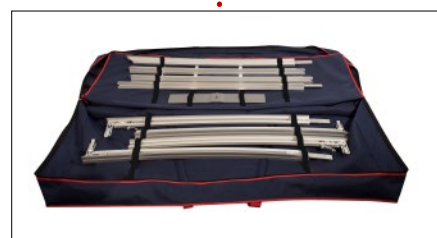

Forlængelse

Fod

Færdig ramme med ny WSF-handle-2A

Top sættes på

Bund og sider samlet

Bund samlet

Profiler

Transport i taske

Hjørne

Forlængelse

Fod

Fod:	WSF-handle
Længde samleled:	1105-15-SF
Hjørne samleled:	I44-2A-SF
Taske:	281-EASYLOCK-4
Profil:	SF44-2A

**SYSTEM
STANDEX®**

Herluf Trolles Vej 140
DK-5220 Odense SØ
Tlf. +45 66 15 66 15
E-mail: info@system-standex.dk
Webite: system-standex.dk