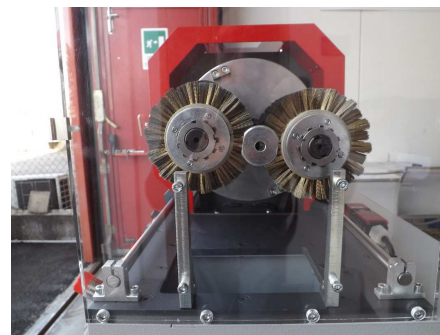

SPAZZOLATRICE IN LINEA PER FILI ACCIAIO MOD. "WIREBRUSH SH4"

Brushing machine in the production line for steel wires
Bürstmaschine in der Produktionslinie für Stahldrahten
Machine de brossage intégrée sur la ligne d'arrivée du fil en acier

 Spazzolatrice in linea per fili Ø1-4 mm completa di raddrizzafilo folle, spazzole con movimento epicicloidale, aspirapolvere ed optional lubrificazione di precisione. Pat. Pend.
 E' dotata di tre cartucce filtranti intercambiabili di alta efficienza.

 Brushing machine in the production line for Ø1-4 mm wires, including neutral wire-rectifier, epicycloid-moving brushes, vacuum cleaner and optional precision lubrication. Patent pending. It is equipped with three interchangeable high-efficiency filter cartridges.

 Bürstmaschine in der Produktionslinie für Ø1-4 mm Drähte mit Draht-Losrichtapparat, epizykloidisch-bewegenden Bürsten, Staubsauger und optionaler Präzisionsschmierung.
 -Patent angemeldet-Sie wird mit drei austauschbaren Hochleistung-Filterpatronen ausgestattet.