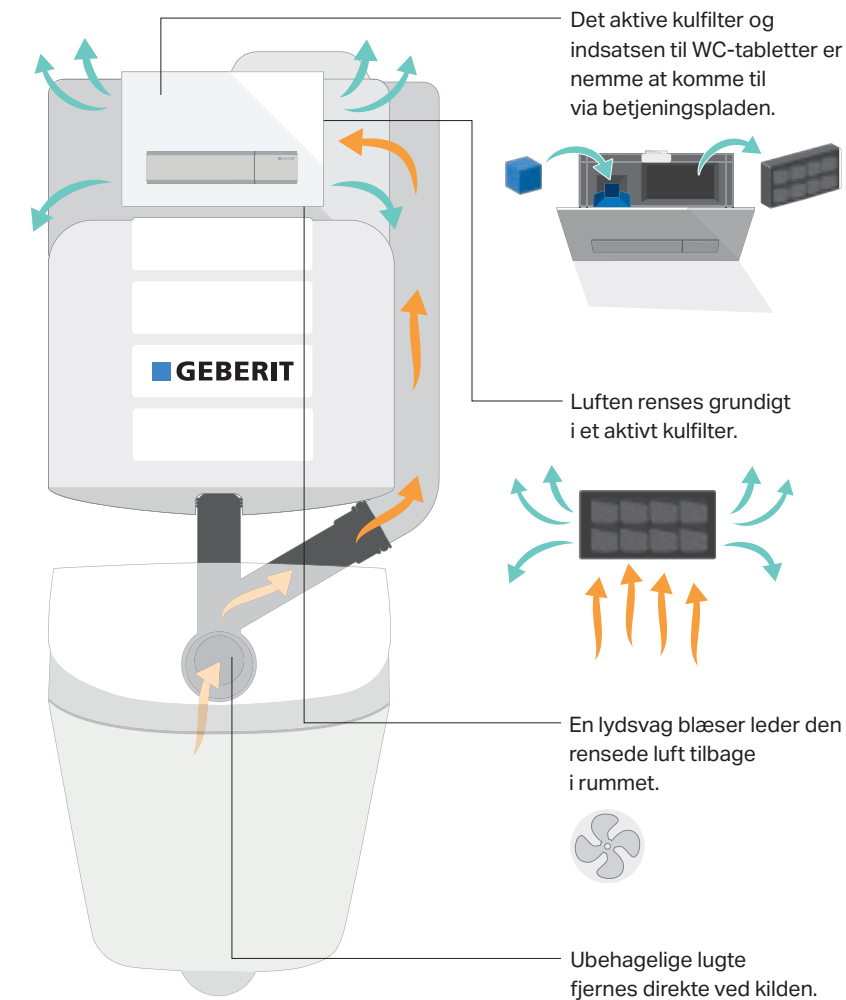

## HYGIEJNISK FRISKHED I FLERE UGER.

**Træk betjeningspladen ud, læg tabletten i, og luk pladen.** Så nemt er det at sikre flere ugers hygiejnisk friskhed med indsatsen til WC-tabletter. Den valgfri indsats egner sig til de fleste Geberit betjeningsplader i Sigma-serien og kan endda installeres af en VVS-installatør på et senere tidspunkt. Den leder WC-tabletten ned ad en rende til en fast position under vandoverfladen i cisternen. Her opløses blokken langsomt og sikrer hygiejne og renhed med alle skyl i hele WC-skålen, ligesom den giver en frisk duft.

**1** Det bliver ikke lettere: Træk betjeningspladen ud. **2** Læg WC-tabletten ind i indsatsen bag pladen. **3** Luk pladen, og nyd friskheden med alle skyl.

→ INDSATS TIL WC-TABLETTER

# FRISK LUFT TIL ALLE.

**92 % siger, at lugt påvirker deres humør.** Det er en god grund til at sikre, at den person, der bruger toiletet lige efter en anden person, ikke behøver trække det korteste strå. Løsningen har længe været en standardfunktion over komfurer og holder nu også sit indtog i toiletter: en effektiv lugtudsugning. For i sidste ende dur det simpelthen ikke at åbne vinduer om vinteren, stryge en tændstik eller skjule lugten med duftspray – derfor griber Geberit DuoFresh problemet an på en anden måde ved at udsuge lugtene lige der, hvor de stammer fra: direkte i WC-skålen. Luften renses grundigt i et aktivt kulfilter. I mellemtiden leder en lydsvag blæser den rensede luft tilbage i rummet. Det aktive kulfilter viser selv, når det skal skiftes – noget, som er nemt at gøre med et klik, der giver dig adgang til området bag betjeningspladen.