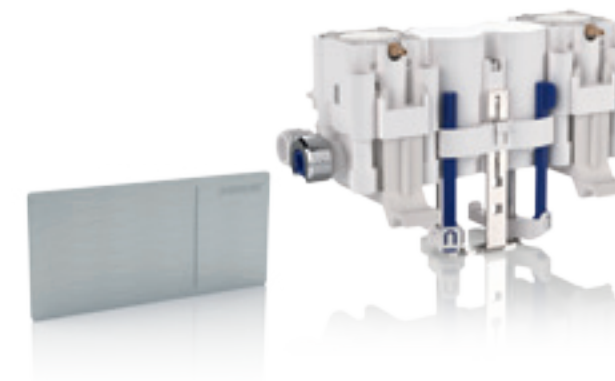

EN MERE RAFFINERET BERØRING

Takket være den hydrauliske servolift er et let tryk nok til at aktivere skyllet med Geberit Omega70-remote. Og der kræves ingen elektricitet.