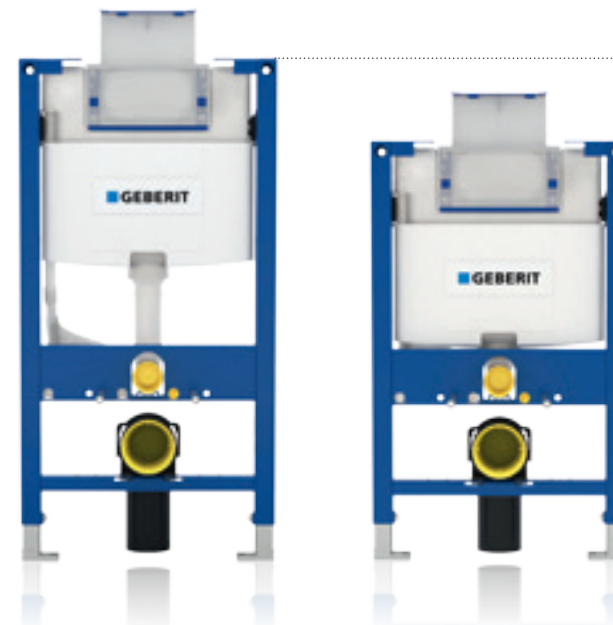

Geberit Omega indbygningscisterne

- → Yderst fleksible med byggehøjder på 98 cm og 82 cm
- → Top- og frontbetjent
- → Særligt små betjeningsplader
- → Velegnet til Geberit fingertryk

112 cm

98 cm

82 cm