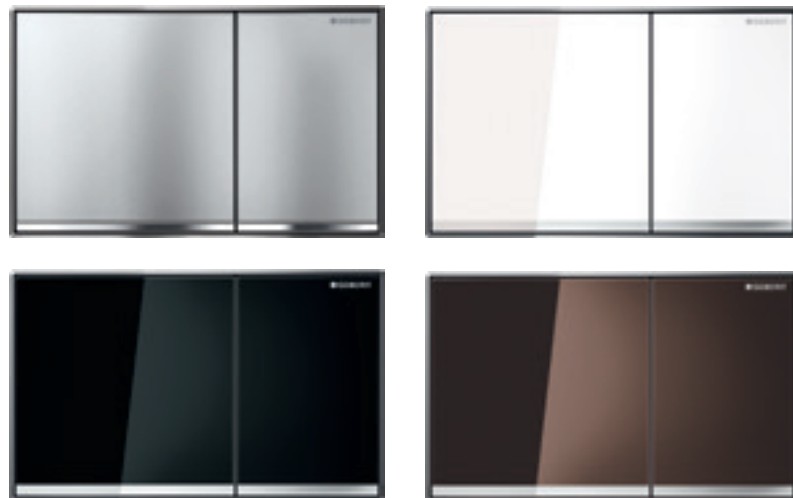

GEBERIT SIGMA60

PERFEKT MINIMALISTISK.

- → Fire farvevarianter.
- → Vandbesparende dobbeltskyl.
- → Valg mellem glas- eller metaloverflader.
- → I niveau med vægoverfladen.
- → Valgfri ramme til afdækningspladen.
- → Prisvindende design.