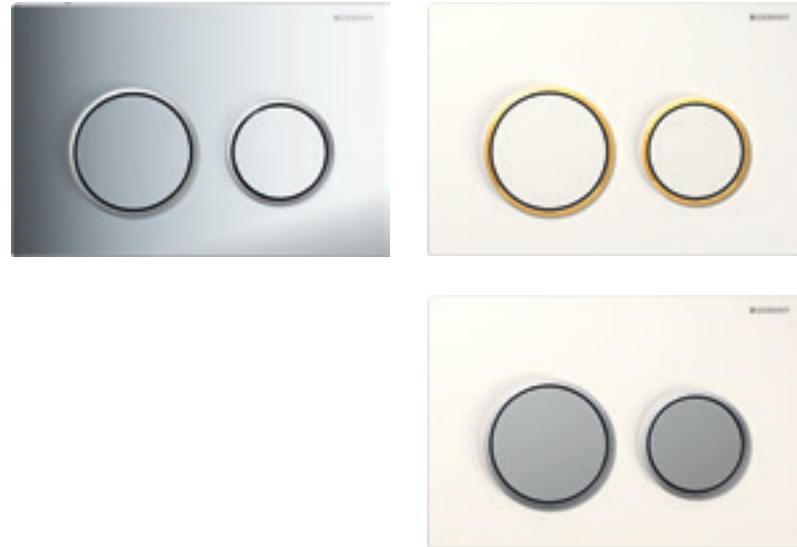

## FINT AFRUNDET.

- Seks farvevarianter.
- Imponerende små dimensioner.
- Vandbesparende dobbeltskyl.
- Runde knapper med kontrastringe.
- Til front- eller topbetjening.
- Fås også som betjeningsplade til urinaler.