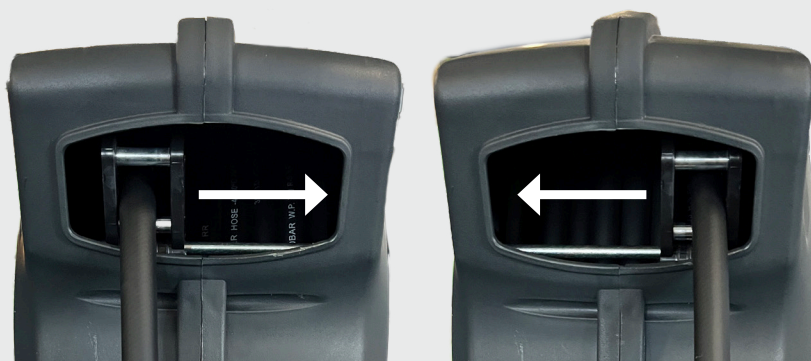

SPECIFIKATIONER

Varenr.	E827103	E827153	E827154	E827203
Ind-/udgang slange	3/8"	3/8"	1/2"	3/8"
Slangelængde	10 mtr.	15 mtr.	15 mtr.	20 mtr.
Max tryk	20 bar	20 bar	20 bar	20 bar

Automatisk slangeguide styrer slangen sikkert på plads