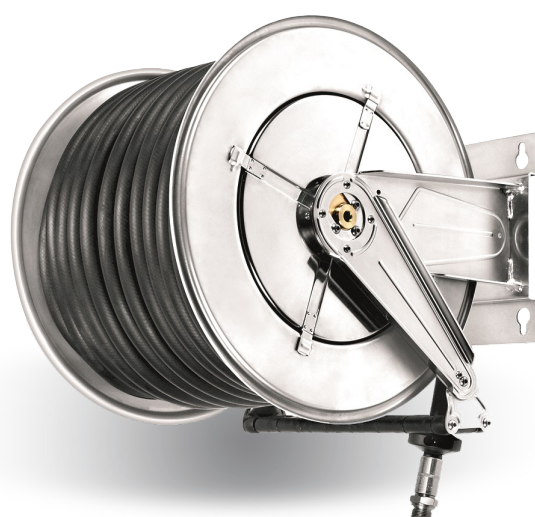

INDUSTRIOPRULLERE

Vores industrioprullere kombinerer robusthed og pålidelighed – designet til at holde selv under de mest krævende forhold.

Med solide materialer, stærke fjeder- og oprulningsmekanismer samt gennemtænkt design sikrer vi driftssikkerhed dag efter dag.

Uanset om du arbejder i en produktion, på værksted eller i fødevarerindustrien, tilbyder vi løsninger til luft, vand, olie, fedt eller kemi – altid tilpasset dine specifikke behov.

Med forskellige materialer, trykklasser og udførelser finder vi den helt rigtige opruller til din virksomhed.

TIL KRÆVENDE MILJØER

- ✓ LUFT
- ✓ VAND
- ✓ OLIE / FEDT
- ✓ KEMI
- ✓ GASSER
- ✓ ÅBNE
- ✓ LUKKEDE
- ✓ ABS PLAST
- ✓ PULVERLAKERET
- ✓ RUSTFRIT STÅL
- ✓ AUTOMATISKE
- ✓ MANUELLE
- ✓ MOTORDREVNE - EL/LUFT
- ✓ FRA 12 - 600 BARS TRYK