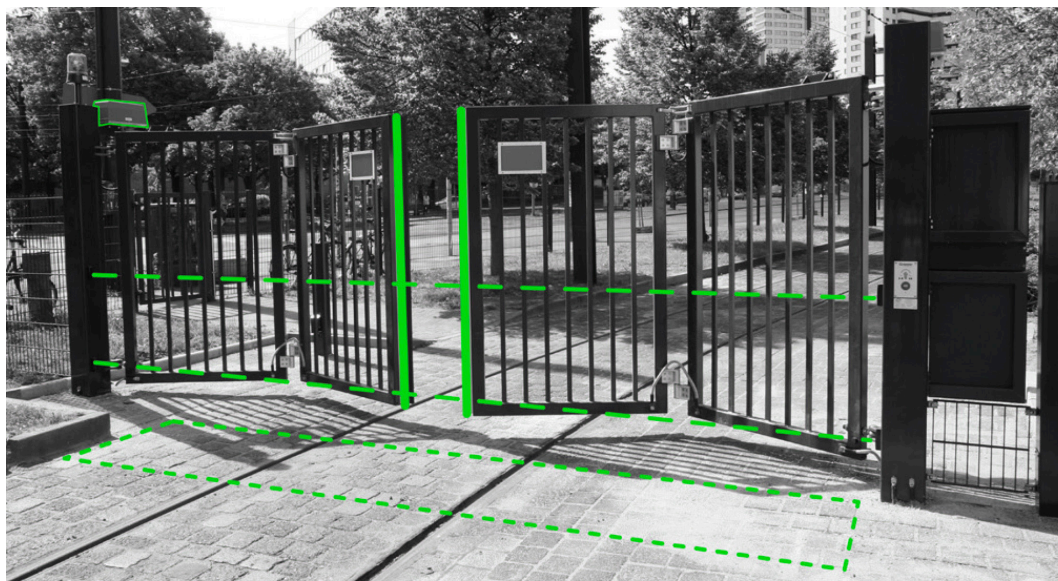

KIBO Connector

Live driftsstatus og adgangskontrol på alle dine enheder

Med KIBO Connector kan du nemt administrere adgang til dit område, og samtidig overvåge driftsstatus i realtid på alle dine enheder via computer og smartphone.

KIBO Connector forenkler risikostyring og overvågning af alle dine enheder - uanset om du har ét eller flere sites

Lille modul med stor kraft

Det lille KIBO Connector-modul monteres enkelt i enhedens styrekasse, og herefter kan du administrere adgang og overvåge enhedens status via computer eller app på din smartphone eller iPhone.

Med KIBO Connector kan du nemt overvåge driftstatus på alle dine enheder i realtid, og dermed reagere med det samme, hvis der opstår fejl på fotoceller, strømforsyning, nødstop, åbningsinput eller andre vitale dele.

KIBO Connector kan integreres med eksisterende porte, pullerter, bomanlæg og døre

KIBO Connector er kompatibel med både nye og ældre installationer. Der skal blot installeres et lille KIBO Connector-modul i enhedens styrekasse, hvorefter du med det samme kan overvåge driftsstatus, se GPS-kordinater for hver enkelt enhed samt administrere adgang.