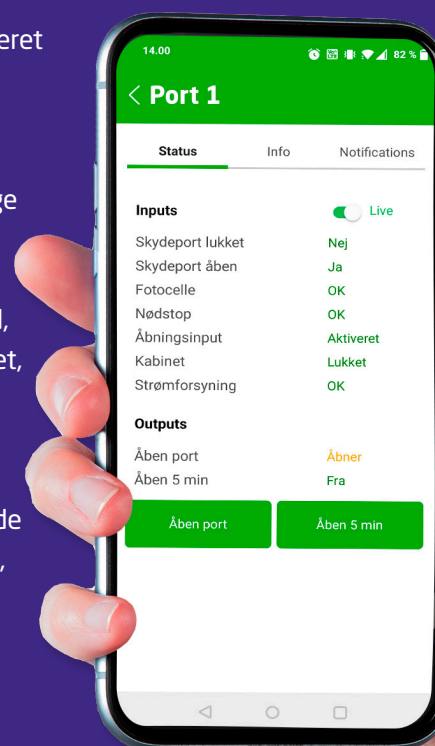

KIBO Connector forenkler risikostyring og overvågning af alle dine enheder - uanset om du har ét eller flere sites

Lille modul med stor kraft

Det lille KIBO Connector-modul monteres enkelt i enhedens styrekasse, og herefter kan du administrere adgang og overvåge enhedens status via computer eller app på din smartphone eller iPhone.

KIBO Connector kan integreres med eksisterende porte, pullerter, bomanlæg og døre

KIBO Connector er kompatibel med både nye og ældre installationer. Der skal blot installeres et lille KIBO Connector-modul i enhedens styrekasse, hvorefter du med det samme kan overvåge driftsstatus, se GPS-kordinater for hver enkelt enhed samt administrere adgang.

Fremhævede funktioniteter

Med KIBO Connector kan du nemt kontrollere dine enheder, og samtidig overvåge deres aktuelle driftsstatus. Dermed kan du reagere med det samme i tilfælde af fejl og skader.

ÅBN/LUK MED MOBILEN

RAPPORTER & STATISTIK

Få status og rapporter over enhedens vitale funktioner i realtid.

Med KIBO Connector app'en kan du nemt:

- Åbne og lukke porte, pullerter, døre m.m.
- Give adgang til dit område baseret på bruger, skemaer, timer m.m.
- Se GPS-kordinater og overvåge din enhed 24/7-365
- Se status på din enhed i realtid, herunder om den er åben/lukket, mangler strøm, har blokerede fotoceller m.m.
- Modtage notifikationer i tilfælde af hændelser baseret på regler, brugere m.m.