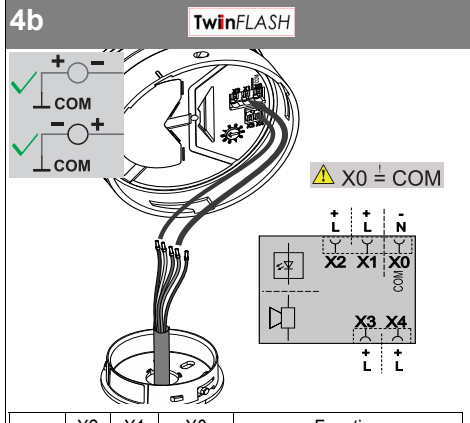

- 3**
- 3a - 261 700 01
  - 3b - 261 700 02
  - 3c - 261 700 06
  - 3d - 261 700 07
  - 3e - 261 700 03
  - 3f - 261 700 05

**⚠ DANGER**

LED	X2	X1	X0 (COM)	Function
		•	•	permanent
	•		•	blinking

TONE	X3	X4	X0 (COM)	Function
	•		•	🔊
		•	•	🔊

LED	X2	X1	X0 (COM)	Function
		•	•	flashing
	•		•	EVS

TONE	X3	X4	X0 (COM)	Function
	•		•	🔊
		•	•	🔊

TONE	X3	X4	X0 (COM)	Function
	•		•	🔊
		•	•	🔊

LED	X2	X1	X0 (COM)	Function
		•	•	GN
	•		•	RD
		•	•	YE

LED	X2	X1	X0 (COM)	Function
		•	•	rotating