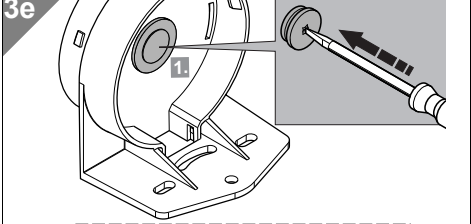

- 3**
- 3a - 261 700 01
  - 3b - 261 700 02
  - 3c - 261 700 06
  - 3d - 261 700 07
  - 3e - 261 700 03
  - 3f - 261 700 05

**⚠ DANGER**

LED	X2	X1	X0 (COM)	Function
		•	•	permanent
	•		•	blinking

TONE	X3	X4	X0 (COM)	Function
	•		•	🔊
		•	•	🔊

LED	X2	X1	X0 (COM)	Function
		•	•	flashing
	•		•	EVS

TONE	X3	X4	X0 (COM)	Function
	•		•	🔊
		•	•	🔊

TONE	X3	X4	X0 (COM)	Function
	•		•	🔊
		•	•	🔊

LED	X2	X1	X0 (COM)	Function
		•	•	GN
	•		•	RD
		•	•	YE

LED	X2	X1	X0 (COM)	Function
		•	•	rotating