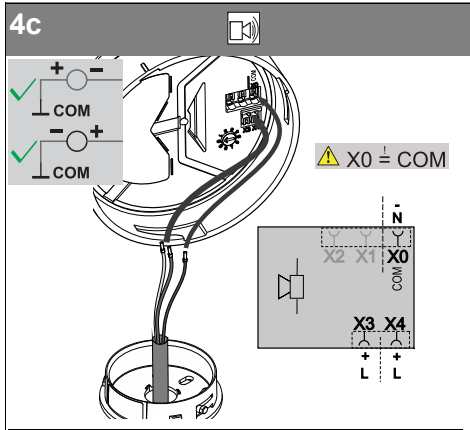

- 3**
- 3a - 261 700 01
  - 3b - 261 700 02
  - 3c - 261 700 06
  - 3d - 261 700 07
  - 3e - 261 700 03
  - 3f - 261 700 05

**⚠ DANGER**

LED	X2	X1	X0 (COM)	Function
		•	•	permanent
	•		•	blinking

TONE	X3	X4	X0 (COM)	Function
	•		•	🔊
		•	•	🔊

LED	X2	X1	X0 (COM)	Function
		•	•	flashing
	•		•	EVS

TONE	X3	X4	X0 (COM)	Function
	•		•	🔊
		•	•	🔊

TONE	X3	X4	X0 (COM)	Function
	•		•	🔊
		•	•	🔊

LED	X2	X1	X0 (COM)	Function
		•	•	GN
	•		•	RD
		•	•	YE

LED	X2	X1	X0 (COM)	Function
		•	•	rotating