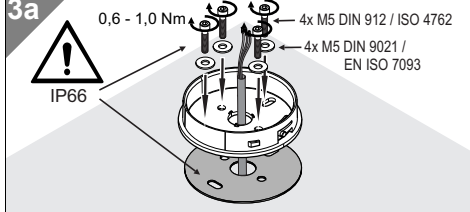

- 3**
- 3a - 261 700 01
  - 3b - 261 700 02
  - 3c - 261 700 06
  - 3d - 261 700 07
  - 3e - 261 700 03
  - 3f - 261 700 05

**⚠ DANGER**

LED	X2	X1	X0 (COM)	Function
		•	•	permanent
	•		•	blinking

TONE	X3	X4	X0 (COM)	Function
	•		•	🔊
		•	•	🔊

LED	X2	X1	X0 (COM)	Function
		•	•	flashing
	•		•	EVS

TONE	X3	X4	X0 (COM)	Function
	•		•	🔊
		•	•	🔊

TONE	X3	X4	X0 (COM)	Function
	•		•	🔊
		•	•	🔊

LED	X2	X1	X0 (COM)	Function
		•	•	GN
	•		•	RD
		•	•	YE

LED	X2	X1	X0 (COM)	Function
		•	•	rotating