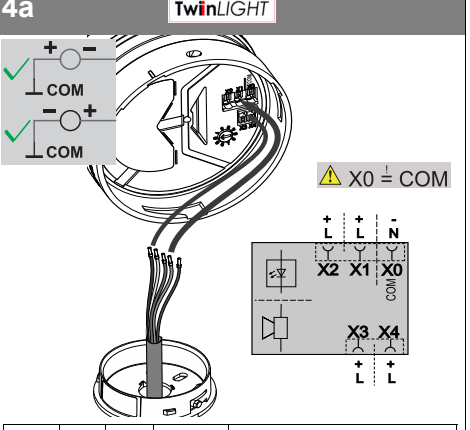

- 3**
- 3a - 261 700 01
  - 3b - 261 700 02
  - 3c - 261 700 06
  - 3d - 261 700 07
  - 3e - 261 700 03
  - 3f - 261 700 05

**⚠ DANGER**

LED	X2	X1	X0 (COM)	Function
		•	•	permanent
	•		•	blinking

TONE	X3	X4	X0 (COM)	Function
	•		•	🔊
		•	•	🔊

LED	X2	X1	X0 (COM)	Function
		•	•	flashing
	•		•	EVS

TONE	X3	X4	X0 (COM)	Function
	•		•	🔊
		•	•	🔊

TONE	X3	X4	X0 (COM)	Function
	•		•	🔊
		•	•	🔊

LED	X2	X1	X0 (COM)	Function
		•	•	GN
	•		•	RD
		•	•	YE

LED	X2	X1	X0 (COM)	Function
		•	•	rotating