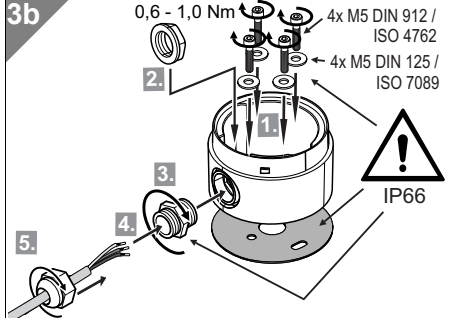

- 3**
- 3a - 261 700 01
  - 3b - 261 700 02
  - 3c - 261 700 06
  - 3d - 261 700 07
  - 3e - 261 700 03
  - 3f - 261 700 05

**⚠ DANGER**

LED	X2	X1	X0 (COM)	Function
		•	•	permanent
	•		•	blinking

TONE	X3	X4	X0 (COM)	Function
	•		•	🔊
		•	•	🔊

LED	X2	X1	X0 (COM)	Function
		•	•	flashing
	•		•	EVS

TONE	X3	X4	X0 (COM)	Function
	•		•	🔊
		•	•	🔊

TONE	X3	X4	X0 (COM)	Function
	•		•	🔊
		•	•	🔊

LED	X2	X1	X0 (COM)	Function
		•	•	GN
	•		•	RD
		•	•	YE

LED	X2	X1	X0 (COM)	Function
		•	•	rotating