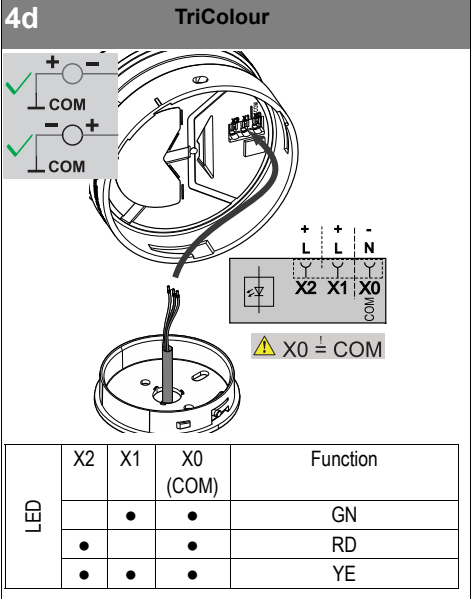

- 3**
- 3a - 261 700 01
  - 3b - 261 700 02
  - 3c - 261 700 06
  - 3d - 261 700 07
  - 3e - 261 700 03
  - 3f - 261 700 05

**⚠ DANGER**

LED	X2	X1	X0 (COM)	Function
		•	•	permanent
	•		•	blinking

TONE	X3	X4	X0 (COM)	Function
	•		•	🔊
		•	•	🔊

LED	X2	X1	X0 (COM)	Function
		•	•	flashing
	•		•	EVS

TONE	X3	X4	X0 (COM)	Function
	•		•	🔊
		•	•	🔊

TONE	X3	X4	X0 (COM)	Function
	•		•	🔊
		•	•	🔊

LED	X2	X1	X0 (COM)	Function
		•	•	GN
	•		•	RD
		•	•	YE

LED	X2	X1	X0 (COM)	Function
		•	•	rotating