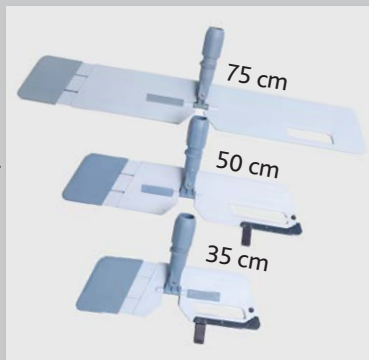

35 / 50 / 75 cm • 10 st/kartong

Storleken har betydelse!

Välj rätt bredd till rätt uppgift. Du sparar både steg och tid på att välja rätt moppsbredd.

75 cm: Spara tid och öka flexibiliteten! Stora öppna ytor med minimal möblering t.ex korridorer, reception.

50 cm: Klarar både stora och små ytor med ingen eller hög möbleringsgrad.

35 cm: Passar utmärkt till väggar, bord, interiörer, skol- och whiteboardtavlor. Även bra till golv i små utrymmen.

Sweep Duo stativ passar lika bra till Singlemopparna.