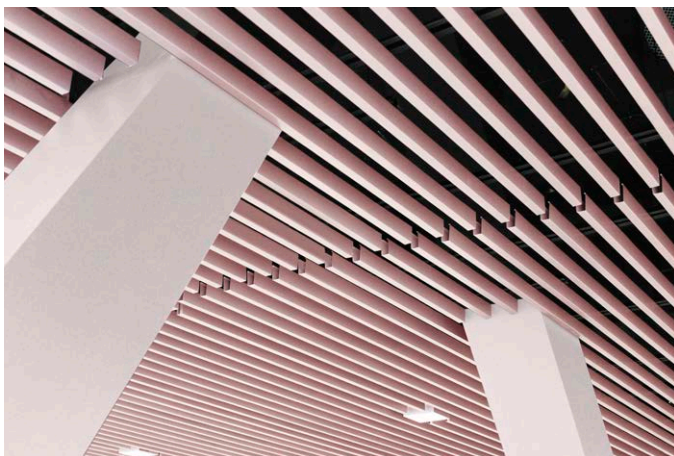

DAMPA®

Lamel

Quiet design since
1951

DAMPA®

Unikt loft med endeløse design- muligheder

Med DAMPA® Lamel kan du skabe et helt unikt loft med fuld designfrihed.

DAMPA® Lamel kan produceres i mange forskellige højder, bredder og længder, hvilket giver mulighed for at lege med designet og udtrykket.

Loftet er en sand arkitektonisk legeplads fuld af muligheder indenfor design og placering, hvor man kan lege med lamellernes retninger og yderligere skabe et mønster.

Denne legeplads kombineret med de mange muligheder for design af overfladen, hvor du frit kan vælge mellem farver og perforationer, giver et unikt loft med fuld designfrihed.

Herudover kan der let integreres lys, der er special udviklet til vores loftløsning.

DAMPA® Lamel er en åben loftløsning, der giver et kig til det simple bæreskinnesystem.

DAMPA® Lamel

Materiale

Aluminium.

Overflader

Standard: RAL 9010.

Du får fuld designfrihed.

Vælg mellem rå stål og alle RAL- og NCS-farver.

Bæreskinnesystem

Alle lameller monteres i det synlige bæreskinnesystem.

Intervallerne mellem lamellerne kan varieres alt efter det look, man ønsker.