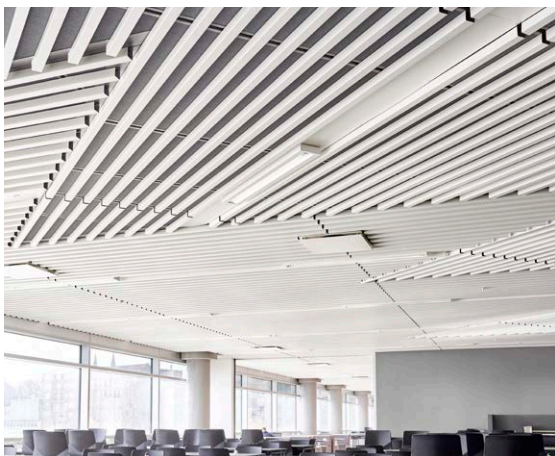

DAMPA®

Lamel

Quiet design since
1951

DAMPA®

Unikt loft med endeløse design- muligheder

Med DAMPA® Lamel kan du skabe et helt unikt loft med fuld designfrihed.

DAMPA® Lamel kan produceres i mange forskellige højder, bredder og længder, hvilket giver mulighed for at lege med designet og udtrykket.

Loftet er en sand arkitektonisk legeplads fuld af muligheder indenfor design og placering, hvor man kan lege med lamellernes retninger og yderligere skabe et mønster.

Denne legeplads kombineret med de mange muligheder for design af overfladen, hvor du frit kan vælge mellem farver og perforationer, giver et unikt loft med fuld designfrihed.

Herudover kan der let integreres lys, der er special udviklet til vores loftløsning.

DAMPA® Lamel er en åben loftløsning, der giver et kig til det simple bæreskinnesystem.

DAMPA® Lamel

Materiale

Aluminium.

Overflader

Standard: RAL 9010.

Du får fuld designfrihed.

Vælg mellem rå stål og alle RAL- og NCS-farver.

Bæreskinnesystem

Alle lameller monteres i det synlige bæreskinnesystem.

Intervallerne mellem lamellerne kan varieres alt efter det look, man ønsker.