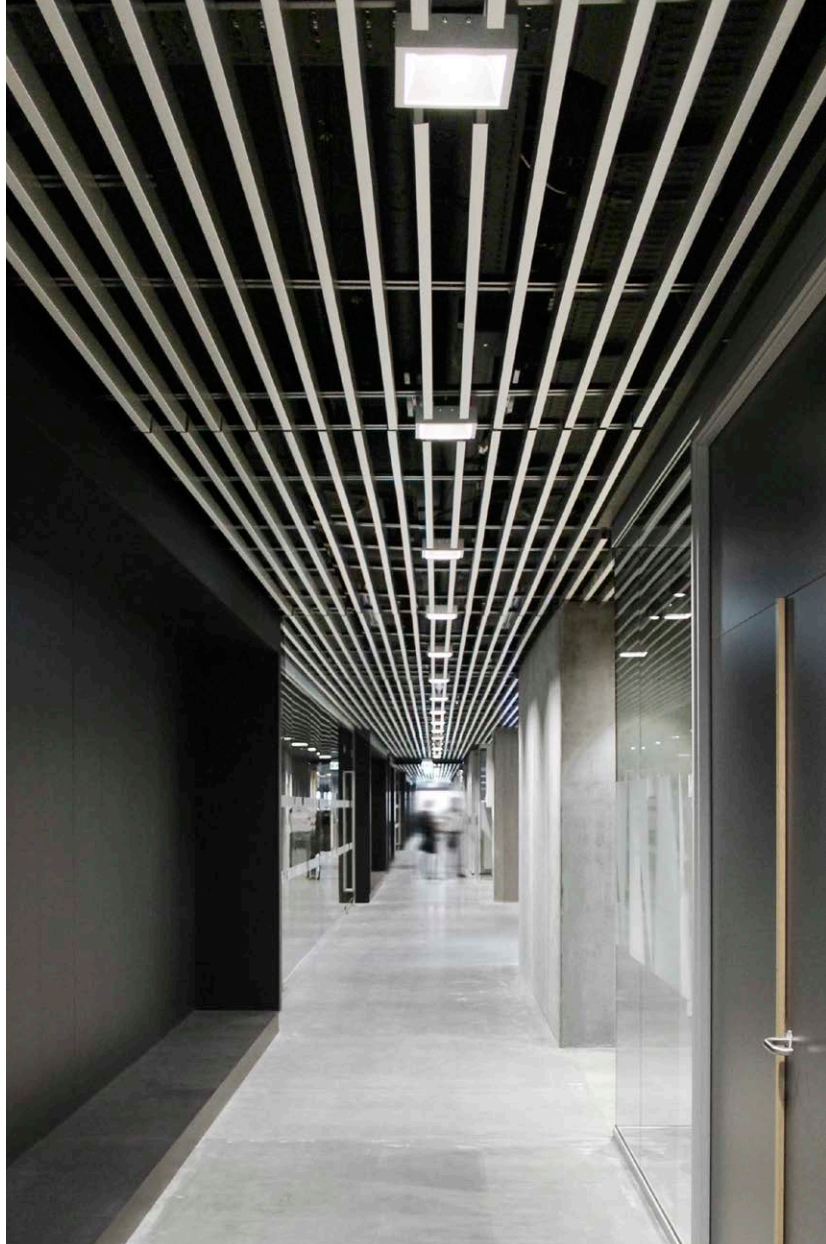

DAMPA® Lamel

Materiale

Aluminium.

Perforation

Uperforeret som standard.

Perforation er mulig efter forespørgsel.

Akustikfilt

Standard: sort.

Akustikfilten kan leveres i alle farver.

Akustikklasse

Kan leveres i klasse A, B og C.

Overflader

Standard: RAL 9010.

Du får fuld designfrihed.

Vælg mellem rå stål og alle RAL- og NCS-farver.

Bæreskinnesystem

Alle lameller monteres i det synlige bæreskinnesystem.

Intervallerne mellem lamellerne kan varieres alt efter det look, man ønsker.

Nedtagning

Lamellerne kan nemt de- og genmonteres.

Integration

Mulighed for integration af lys.

Brandklassifikation

B-s1-d0

Korrosionsklasse

Klasse B (jævnfør EN13964, tabel 8 og 9)

Hygiejne

Metallet og det drysfri akustikfilt gør DAMPA® Lamel velegnet til områder med høje krav til hygiejne.

Bæredygtige lofter

Vi har EPD'er på alle DAMPAs produkter.