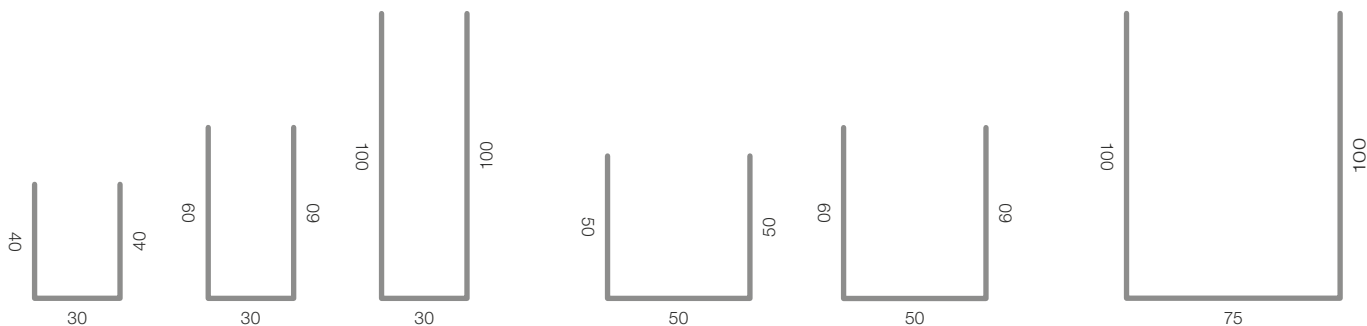

Størrelser/mål

DAMPA® Lamel kan leveres i nedenstående standardstørrelser i længden 600 mm - 6000 mm.

De enkelte muligheder kan variere i forhold til ønsket integration og design. Vores teknikere er altid klar til at besvare spørgsmål.